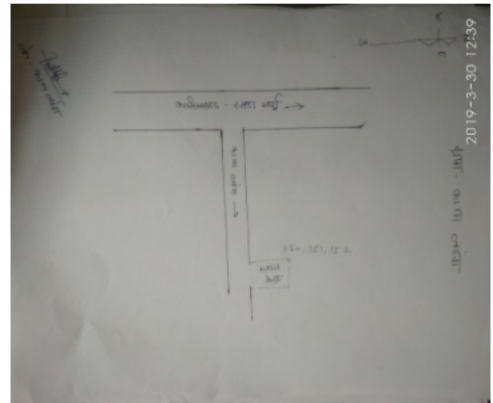

निर्वाचक रजिस्ट्रीकरण अधिकारी

Nazri Naksha

Google Map View

Polling Station Building Front View

Polling Station Front View

Cad View

Key MAP View

| | | | | | | | | |
|----|-------------------|--|----|-------------------|--|----|-------------------|---|
| 1 | CKQ2485704 | नाम : तेज बहादुर पिता का नाम: कांग्रेसी मकान संख्या : 1 आयु : 62 लिंग : पुरुष | 2 | CKQ1845122 | नाम : रामकुमार पिता का नाम: अम्बिका मकान संख्या : 1 आयु : 57 लिंग : पुरुष | 3 | CKQ2440840 | नाम : संजय पिता का नाम: कांग्रेसी मकान संख्या : 1 आयु : 53 लिंग : पुरुष |
| 4 | CKQ2748051 | नाम : धनरजिया पति का नाम: राजकुमार मकान संख्या : 1 आयु : 51 लिंग : महिला | 5 | CKQ2440857 | नाम : साधना पति का नाम: संजय मकान संख्या : 1 आयु : 49 लिंग : महिला | 6 | CKQ2485712 | नाम : अरविन्द पिता का नाम: कांग्रेसी मकान संख्या : 1 आयु : 49 लिंग : पुरुष |
| 7 | UKC1304419 | नाम : चन्दा पति का नाम: राजा मकान संख्या : १ आयु : 47 लिंग : महिला | 8 | UKC2395150 | नाम : सोनू कुमार पिता का नाम: गोविंद राजभर मकान संख्या : 1 आयु : 31 लिंग : पुरुष | 9 | UKC1304153 | नाम : अमित पिता का नाम: विरेन्द्र मकान संख्या : १ आयु : 30 लिंग : पुरुष |
| 10 | UKC2369361 | नाम : अनिश राजभर पिता का नाम: विजय शंकर राजभर मकान संख्या : 1 आयु : 24 लिंग : पुरुष | 11 | UKC2395325 | नाम : मोनू राजभर पिता का नाम: गोविंद राजभर मकान संख्या : 1 आयु : 23 लिंग : पुरुष | 12 | UKC2369213 | नाम : सत्यम राजभर पिता का नाम: जनार्दन राजभर मकान संख्या : 1 आयु : 22 लिंग : पुरुष |
| 13 | UKC2602027 | नाम : रजनीश कुमार पिता का नाम: वीरेंद्र राम मकान संख्या : 1 आयु : 22 लिंग : पुरुष | 14 | UP/50/229/0447529 | नाम : विजयी पिता का नाम: सकलदीप मकान संख्या : 1- आयु : 61 लिंग : पुरुष | 15 | UP/50/229/0447530 | नाम : कमली पति का नाम: विजयी मकान संख्या : 1- आयु : 59 लिंग : महिला |
| 16 | CKQ2748077 | नाम : राजा पिता का नाम: सकलदीप मकान संख्या : 1- आयु : 57 लिंग : पुरुष | 17 | UP/50/229/0447391 | नाम : विरन्दर पिता का नाम: सकलदीप मकान संख्या : 1- आयु : 57 लिंग : पुरुष | 18 | CKQ2779163 | नाम : चन्दा पति का नाम: राजा मकान संख्या : 1- आयु : 56 लिंग : महिला |
| 19 | UKC2879310 | नाम : सपना देवी पति का नाम: रामप्रवेश राजभर मकान संख्या : 01 आयु : 30 लिंग : महिला | 20 | UKC2973402 | नाम : बंदना पति का नाम: अमित कुमार मकान संख्या : 01 आयु : 23 लिंग : महिला | 21 | UKC2973212 | नाम : अमित कुमार पिता का नाम: राजा राम मकान संख्या : 01 आयु : 21 लिंग : पुरुष |
| 22 | UKC2233963 | नाम : अजित राजभर पिता का नाम: रामबच्चन मकान संख्या : 1/1 आयु : 26 लिंग : पुरुष | 23 | UKC2233955 | नाम : मन्तू राजभर पिता का नाम: सकलदीप राजभर मकान संख्या : 1/1 आयु : 25 लिंग : पुरुष | 24 | UKC2233971 | नाम : सन्नी राजभर पिता का नाम: केदार राजभर मकान संख्या : 1/1 आयु : 25 लिंग : पुरुष |
| 25 | UP/50/229/0447386 | नाम : बालमानी पति का नाम: कांग्रेसी मकान संख्या : 1अ आयु : 73 लिंग : महिला | 26 | UP/50/229/0447527 | नाम : रमाशंकर पिता का नाम: दशरथ मकान संख्या : 1अ आयु : 58 लिंग : पुरुष | 27 | UP/50/229/0447608 | नाम : रजमतिया पति का नाम: रमाशंकर मकान संख्या : 1अ आयु : 57 लिंग : महिला |
| 28 | UP/50/229/0447389 | नाम : चनवती पति का नाम: तेजबहादुर मकान संख्या : 1अ आयु : 54 लिंग : महिला | 29 | UP/50/229/0447528 | नाम : महात्मा पिता का नाम: दशरथ मकान संख्या : 1अ आयु : 53 लिंग : पुरुष | 30 | CKQ2748580 | नाम : हरिहर पिता का नाम: दशरथ मकान संख्या : 1अ आयु : 48 लिंग : पुरुष |