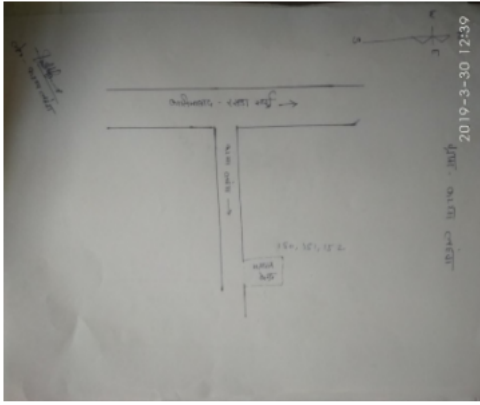

Nazri Naksha