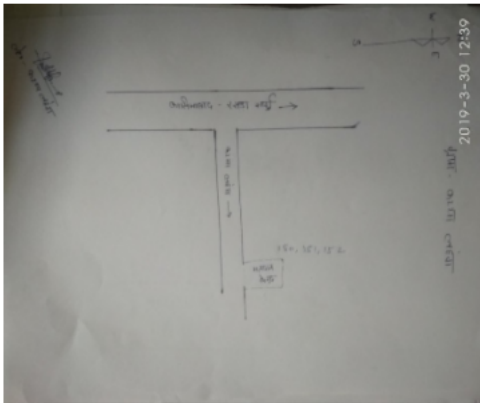

निर्वाचक रजिस्ट्रीकरण अधिकारी

Nazri Naksha

Google Map View

Polling Station Building Front View

Polling Station Front View

Cad View

Key MAP View

| | | | | | | | | |
|----|-------------------|--|----|-------------------|--|----|-------------------|---|
| 1 | CKQ2485704 | नाम : तेज बहादुर पिता का नाम: कांग्रेसी मकान संख्या : 1 आयु : 62 लिंग : पुरुष | 2 | CKQ1845122 | नाम : रामकुमार पिता का नाम: अम्बिका मकान संख्या : 1 आयु : 57 लिंग : पुरुष | 3 | CKQ2440840 | नाम : संजय पिता का नाम: कांग्रेसी मकान संख्या : 1 आयु : 53 लिंग : पुरुष |
| 4 | CKQ2748051 | नाम : धनरजिया पति का नाम: राजकुमार मकान संख्या : 1 आयु : 51 लिंग : महिला | 5 | CKQ2440857 | नाम : साधना पति का नाम: संजय मकान संख्या : 1 आयु : 49 लिंग : महिला | 6 | CKQ2485712 | नाम : अरविन्द पिता का नाम: कांग्रेसी मकान संख्या : 1 आयु : 49 लिंग : पुरुष |
| 7 | UKC1304419 | नाम : चन्दा पति का नाम: राजा मकान संख्या : १ आयु : 47 लिंग : महिला | 8 | UKC2395150 | नाम : सोनू कुमार पिता का नाम: गोविंद राजभर मकान संख्या : 1 आयु : 31 लिंग : पुरुष | 9 | UKC1304153 | नाम : अमित पिता का नाम: विरेन्द्र मकान संख्या : १ आयु : 30 लिंग : पुरुष |
| 10 | UKC2369361 | नाम : अनिश राजभर पिता का नाम: विजय शंकर राजभर मकान संख्या : 1 आयु : 24 लिंग : पुरुष | 11 | UKC2395325 | नाम : मोनू राजभर पिता का नाम: गोविंद राजभर मकान संख्या : 1 आयु : 23 लिंग : पुरुष | 12 | UKC2369213 | नाम : सत्यम राजभर पिता का नाम: जनार्दन राजभर मकान संख्या : 1 आयु : 22 लिंग : पुरुष |
| 13 | UKC2602027 | नाम : रजनीश कुमार पिता का नाम: वीरेंद्र राम मकान संख्या : 1 आयु : 22 लिंग : पुरुष | 14 | UP/50/229/0447529 | नाम : विजयी पिता का नाम: सकलदीप मकान संख्या : 1- आयु : 61 लिंग : पुरुष | 15 | UP/50/229/0447530 | नाम : कमली पति का नाम: विजयी मकान संख्या : 1- आयु : 59 लिंग : महिला |
| 16 | CKQ2748077 | नाम : राजा पिता का नाम: सकलदीप मकान संख्या : 1- आयु : 57 लिंग : पुरुष | 17 | UP/50/229/0447391 | नाम : विरन्दर पिता का नाम: सकलदीप मकान संख्या : 1- आयु : 57 लिंग : पुरुष | 18 | CKQ2779163 | नाम : चन्दा पति का नाम: राजा मकान संख्या : 1- आयु : 56 लिंग : महिला |
| 19 | UKC2879310 | नाम : सपना देवी पति का नाम: रामप्रवेश राजभर मकान संख्या : 01 आयु : 30 लिंग : महिला | 20 | UKC2973402 | नाम : बंदना पति का नाम: अमित कुमार मकान संख्या : 01 आयु : 23 लिंग : महिला | 21 | UKC2973212 | नाम : अमित कुमार पिता का नाम: राजा राम मकान संख्या : 01 आयु : 21 लिंग : पुरुष |
| 22 | UKC2233963 | नाम : अजित राजभर पिता का नाम: रामबच्चन मकान संख्या : 1/1 आयु : 26 लिंग : पुरुष | 23 | UKC2233955 | नाम : मन्तू राजभर पिता का नाम: सकलदीप राजभर मकान संख्या : 1/1 आयु : 25 लिंग : पुरुष | 24 | UKC2233971 | नाम : सन्नी राजभर पिता का नाम: केदार राजभर मकान संख्या : 1/1 आयु : 25 लिंग : पुरुष |
| 25 | UP/50/229/0447386 | नाम : बालमानी पति का नाम: कांग्रेसी मकान संख्या : 1अ आयु : 73 लिंग : महिला | 26 | UP/50/229/0447527 | नाम : रमाशंकर पिता का नाम: दशरथ मकान संख्या : 1अ आयु : 58 लिंग : पुरुष | 27 | UP/50/229/0447608 | नाम : रजमतिया पति का नाम: रमाशंकर मकान संख्या : 1अ आयु : 57 लिंग : महिला |
| 28 | UP/50/229/0447389 | नाम : चनवती पति का नाम: तेजबहादुर मकान संख्या : 1अ आयु : 54 लिंग : महिला | 29 | UP/50/229/0447528 | नाम : महात्मा पिता का नाम: दशरथ मकान संख्या : 1अ आयु : 53 लिंग : पुरुष | 30 | CKQ2748580 | नाम : हरिहर पिता का नाम: दशरथ मकान संख्या : 1अ आयु : 48 लिंग : पुरुष |