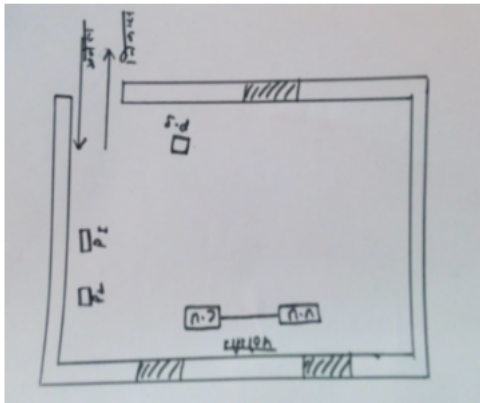

निर्वाचक रजिस्ट्रीकरण अधिकारी

Nazri Naksha

Google Map View

Polling Station Building Front View

Polling Station Front View

Cad View

Key MAP View

|   |                                  |  |                                  |   |                                  |
|---|----------------------------------|--|----------------------------------|---|----------------------------------|
| 1<br>नाम : हरनाम सिंह<br>अन्य: नेक्सी<br>मकान संख्या : 3<br>आयु : 66 लिंग : पुरुष               | WAC3330719<br>फोटो उपलब्ध है     | 2<br>नाम : पुष्पेंद्र<br>पिता का नाम: वीरसिंह<br>मकान संख्या : 4<br>आयु : 21 लिंग : पुरुष        | WAC3331030<br>फोटो उपलब्ध है     | 3<br>नाम : कांती<br>माता का नाम: संतोष<br>मकान संख्या : 05<br>आयु : 25 लिंग : महिला             | WAC2809432<br>फोटो उपलब्ध है     |
| 4<br>नाम : अमरपाल<br>पिता का नाम: संतोष<br>मकान संख्या : 05<br>आयु : 22 लिंग : पुरुष            | WAC2885309<br>फोटो उपलब्ध है     | 5<br>नाम : पुष्पेंद्र<br>पिता का नाम: रघुनाथ<br>मकान संख्या : 21<br>आयु : 25 लिंग : पुरुष        | WAC3456985<br>फोटो उपलब्ध है     | 6<br>नाम : नीरज देवी<br>पति का नाम: भूप सिंह<br>मकान संख्या : 25<br>आयु : 32 लिंग : महिला       | WAC3442456<br>फोटो उपलब्ध है     |
| 7<br>नाम : जितेंद्र सिंह<br>पिता का नाम: सुखे सिंह<br>मकान संख्या : 25<br>आयु : 23 लिंग : पुरुष | WAC3457579<br>फोटो उपलब्ध है     | 8<br>नाम : कान्ती<br>पति का नाम: चोखे<br>मकान संख्या : 117<br>आयु : 69 लिंग : महिला              | WAC3033727<br>फोटो उपलब्ध है     | 9<br>नाम : अमर सिंह<br>पिता का नाम: कवल<br>मकान संख्या : 163<br>आयु : 55 लिंग : पुरुष           | WAC3051109<br>फोटो उपलब्ध है     |
| 10<br>नाम : कमलेश<br>पति का नाम: अमर सिंह<br>मकान संख्या : 163<br>आयु : 52 लिंग : महिला         | WAC3051018<br>फोटो उपलब्ध है     | 11<br>नाम : चोखे<br>पिता का नाम: धनु<br>मकान संख्या : 164<br>आयु : 61 लिंग : पुरुष               | WAC3044070<br>फोटो उपलब्ध है     | 12<br>नाम : चंद्रपाल<br>पिता का नाम: भजन लाल<br>मकान संख्या : 164<br>आयु : 33 लिंग : पुरुष      | WAC3375417<br>फोटो उपलब्ध है     |
| 13<br>नाम : गिरीशचंद्र<br>पिता का नाम: प्रेम सिंह<br>मकान संख्या : 164<br>आयु : 21 लिंग : पुरुष | WAC2931145<br>फोटो उपलब्ध है     | 14<br>नाम : रामसेवक<br>पिता का नाम: खेमकरन<br>मकान संख्या : 165<br>आयु : 70 लिंग : पुरुष         | UP/8/39/645149<br>फोटो उपलब्ध है | 15<br>नाम : रामकली<br>पति का नाम: कुंवरपाल<br>मकान संख्या : 165<br>आयु : 59 लिंग : महिला        | UP/8/39/645152<br>फोटो उपलब्ध है |
| 16<br>नाम : श्यामसिंह<br>पिता का नाम: खेमकरन<br>मकान संख्या : 165<br>आयु : 55 लिंग : पुरुष      | UP/8/39/645153<br>फोटो उपलब्ध है | 17<br>नाम : संतोष<br>पति का नाम: प्रेमपाल<br>मकान संख्या : 165<br>आयु : 33 लिंग : महिला          | WAC3214491<br>फोटो उपलब्ध है     | 18<br>नाम : नीरज रानी<br>पति का नाम: वीरपाल<br>मकान संख्या : 165<br>आयु : 31 लिंग : महिला       | WAC2985679<br>फोटो उपलब्ध है     |
| 19<br>नाम : प्रेमपाल<br>पिता का नाम: श्याम सिंह<br>मकान संख्या : 165<br>आयु : 27 लिंग : पुरुष   | WAC3217569<br>फोटो उपलब्ध है     | 20<br>नाम : विवेक कुमार<br>पिता का नाम: श्याम सिंह<br>मकान संख्या : 165<br>आयु : 25 लिंग : पुरुष | WAC2953297<br>फोटो उपलब्ध है     | 21<br>नाम : मीरा<br>पति का नाम: कमल सिंह<br>मकान संख्या : 165<br>आयु : 24 लिंग : महिला          | WAC2819001<br>फोटो उपलब्ध है     |
| 22<br>नाम : जोली<br>पिता का नाम: रामसेवक<br>मकान संख्या : 165<br>आयु : 23 लिंग : पुरुष          | WAC2818938<br>फोटो उपलब्ध है     | 23<br>नाम : गिरीराज सिंह<br>पिता का नाम: रामसेवक<br>मकान संख्या : 165<br>आयु : 22 लिंग : पुरुष   | WAC2885085<br>फोटो उपलब्ध है     | 24<br>नाम : अरुण कुमार<br>पिता का नाम: श्याम सिंह<br>मकान संख्या : 165<br>आयु : 21 लिंग : पुरुष | WAC2982965<br>फोटो उपलब्ध है     |
| 25<br>नाम : बल्लू सिंह<br>पिता का नाम: नन्हू सिंह<br>मकान संख्या : 166<br>आयु : 65 लिंग : पुरुष | UP/8/39/645182<br>फोटो उपलब्ध है | 26<br>नाम : मोहन लाल<br>पिता का नाम: जालिम<br>मकान संख्या : 166<br>आयु : 62 लिंग : पुरुष         | MHG4236972<br>फोटो उपलब्ध है     | 27<br>नाम : चोखे<br>पिता का नाम: नन्हू<br>मकान संख्या : 166<br>आयु : 60 लिंग : पुरुष            | UP/8/39/645184<br>फोटो उपलब्ध है |
| R<br>नाम : राजमुखी<br>पति का नाम: राजाराम<br>मकान संख्या : 166<br>आयु : 59 लिंग : महिला         | UP/8/39/645178<br>फोटो उपलब्ध है | 29<br>नाम : कैलाशों<br>पति का नाम: चोखे<br>मकान संख्या : 166<br>आयु : 59 लिंग : महिला            | UP/8/39/645185<br>फोटो उपलब्ध है | 30<br>नाम : राममूर्ती<br>पति का नाम: बदलू<br>मकान संख्या : 166<br>आयु : 53 लिंग : महिला         | UP/8/39/645183<br>फोटो उपलब्ध है |