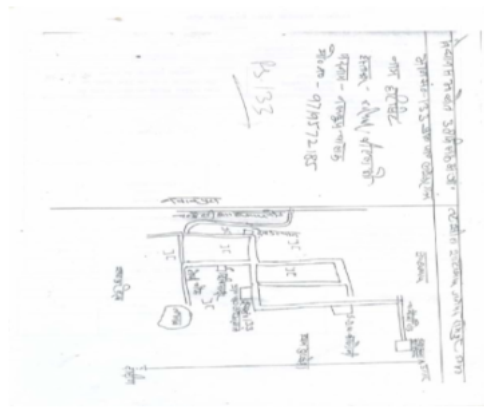

निर्वाचक रजिस्ट्रीकरण अधिकारी

Nazri Naksha

Google Map View

Polling Station Building Front View

Polling Station Front View

Cad View

Key MAP View

|   |                                  |  |                                  |   |                                  |
|---|----------------------------------|--|----------------------------------|---|----------------------------------|
| 1<br>नाम : हरनाम सिंह<br>अन्य: नेक्सी<br>मकान संख्या : 3<br>आयु : 66 लिंग : पुरुष               | WAC3330719<br>फोटो उपलब्ध है     | 2<br>नाम : पुष्पेंद्र<br>पिता का नाम: वीरसिंह<br>मकान संख्या : 4<br>आयु : 21 लिंग : पुरुष        | WAC3331030<br>फोटो उपलब्ध है     | 3<br>नाम : कांती<br>माता का नाम: संतोष<br>मकान संख्या : 05<br>आयु : 25 लिंग : महिला             | WAC2809432<br>फोटो उपलब्ध है     |
| 4<br>नाम : अमरपाल<br>पिता का नाम: संतोष<br>मकान संख्या : 05<br>आयु : 22 लिंग : पुरुष            | WAC2885309<br>फोटो उपलब्ध है     | 5<br>नाम : पुष्पेंद्र<br>पिता का नाम: रघुनाथ<br>मकान संख्या : 21<br>आयु : 25 लिंग : पुरुष        | WAC3456985<br>फोटो उपलब्ध है     | 6<br>नाम : नीरज देवी<br>पति का नाम: भूप सिंह<br>मकान संख्या : 25<br>आयु : 32 लिंग : महिला       | WAC3442456<br>फोटो उपलब्ध है     |
| 7<br>नाम : जितेंद्र सिंह<br>पिता का नाम: सुखे सिंह<br>मकान संख्या : 25<br>आयु : 23 लिंग : पुरुष | WAC3457579<br>फोटो उपलब्ध है     | 8<br>नाम : कान्ती<br>पति का नाम: चोखे<br>मकान संख्या : 117<br>आयु : 69 लिंग : महिला              | WAC3033727<br>फोटो उपलब्ध है     | 9<br>नाम : अमर सिंह<br>पिता का नाम: कवल<br>मकान संख्या : 163<br>आयु : 55 लिंग : पुरुष           | WAC3051109<br>फोटो उपलब्ध है     |
| 10<br>नाम : कमलेश<br>पति का नाम: अमर सिंह<br>मकान संख्या : 163<br>आयु : 52 लिंग : महिला         | WAC3051018<br>फोटो उपलब्ध है     | 11<br>नाम : चोखे<br>पिता का नाम: धनु<br>मकान संख्या : 164<br>आयु : 61 लिंग : पुरुष               | WAC3044070<br>फोटो उपलब्ध है     | 12<br>नाम : चंद्रपाल<br>पिता का नाम: भजन लाल<br>मकान संख्या : 164<br>आयु : 33 लिंग : पुरुष      | WAC3375417<br>फोटो उपलब्ध है     |
| 13<br>नाम : गिरीशचंद्र<br>पिता का नाम: प्रेम सिंह<br>मकान संख्या : 164<br>आयु : 21 लिंग : पुरुष | WAC2931145<br>फोटो उपलब्ध है     | 14<br>नाम : रामसेवक<br>पिता का नाम: खेमकरन<br>मकान संख्या : 165<br>आयु : 70 लिंग : पुरुष         | UP/8/39/645149<br>फोटो उपलब्ध है | 15<br>नाम : रामकली<br>पति का नाम: कुंवरपाल<br>मकान संख्या : 165<br>आयु : 59 लिंग : महिला        | UP/8/39/645152<br>फोटो उपलब्ध है |
| 16<br>नाम : श्यामसिंह<br>पिता का नाम: खेमकरन<br>मकान संख्या : 165<br>आयु : 55 लिंग : पुरुष      | UP/8/39/645153<br>फोटो उपलब्ध है | 17<br>नाम : संतोष<br>पति का नाम: प्रेमपाल<br>मकान संख्या : 165<br>आयु : 33 लिंग : महिला          | WAC3214491<br>फोटो उपलब्ध है     | 18<br>नाम : नीरज रानी<br>पति का नाम: वीरपाल<br>मकान संख्या : 165<br>आयु : 31 लिंग : महिला       | WAC2985679<br>फोटो उपलब्ध है     |
| 19<br>नाम : प्रेमपाल<br>पिता का नाम: श्याम सिंह<br>मकान संख्या : 165<br>आयु : 27 लिंग : पुरुष   | WAC3217569<br>फोटो उपलब्ध है     | 20<br>नाम : विवेक कुमार<br>पिता का नाम: श्याम सिंह<br>मकान संख्या : 165<br>आयु : 25 लिंग : पुरुष | WAC2953297<br>फोटो उपलब्ध है     | 21<br>नाम : मीरा<br>पति का नाम: कमल सिंह<br>मकान संख्या : 165<br>आयु : 24 लिंग : महिला          | WAC2819001<br>फोटो उपलब्ध है     |
| 22<br>नाम : जोली<br>पिता का नाम: रामसेवक<br>मकान संख्या : 165<br>आयु : 23 लिंग : पुरुष          | WAC2818938<br>फोटो उपलब्ध है     | 23<br>नाम : गिरीराज सिंह<br>पिता का नाम: रामसेवक<br>मकान संख्या : 165<br>आयु : 22 लिंग : पुरुष   | WAC2885085<br>फोटो उपलब्ध है     | 24<br>नाम : अरुण कुमार<br>पिता का नाम: श्याम सिंह<br>मकान संख्या : 165<br>आयु : 21 लिंग : पुरुष | WAC2982965<br>फोटो उपलब्ध है     |
| 25<br>नाम : बल्लू सिंह<br>पिता का नाम: नन्हू सिंह<br>मकान संख्या : 166<br>आयु : 65 लिंग : पुरुष | UP/8/39/645182<br>फोटो उपलब्ध है | 26<br>नाम : मोहन लाल<br>पिता का नाम: जालिम<br>मकान संख्या : 166<br>आयु : 62 लिंग : पुरुष         | MHG4236972<br>फोटो उपलब्ध है     | 27<br>नाम : चोखे<br>पिता का नाम: नन्हू<br>मकान संख्या : 166<br>आयु : 60 लिंग : पुरुष            | UP/8/39/645184<br>फोटो उपलब्ध है |
| R<br>नाम : राजमुखी<br>पति का नाम: राजाराम<br>मकान संख्या : 166<br>आयु : 59 लिंग : महिला         | UP/8/39/645178<br>फोटो उपलब्ध है | 29<br>नाम : कैलाशों<br>पति का नाम: चोखे<br>मकान संख्या : 166<br>आयु : 59 लिंग : महिला            | UP/8/39/645185<br>फोटो उपलब्ध है | 30<br>नाम : राममूर्ती<br>पति का नाम: बदलू<br>मकान संख्या : 166<br>आयु : 53 लिंग : महिला         | UP/8/39/645183<br>फोटो उपलब्ध है |