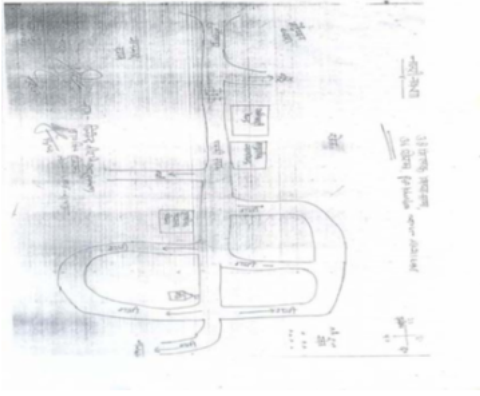

Nazri Naksha