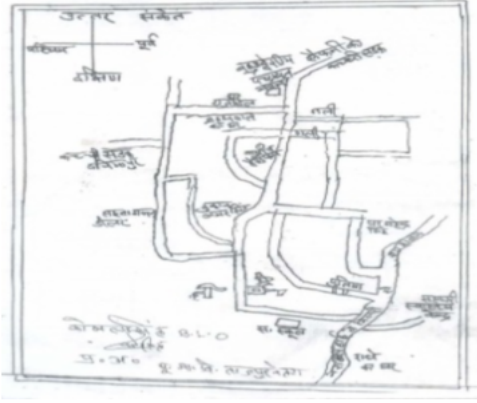

Nazri Naksha