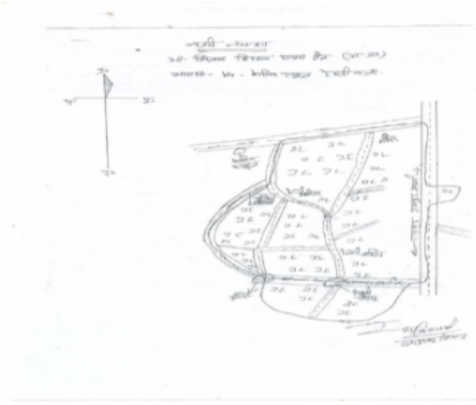

Nazri Naksha