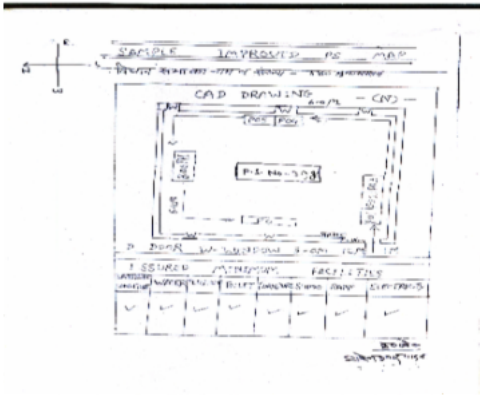

निर्वाचक रजिस्ट्रीकरण अधिकारी

Nazri Naksha

Google Map View

Polling Station Building Front View

Polling Station Front View

Cad View

Key MAP View

|   |                                     |  |                                     |   |                                     |
|---|-------------------------------------|--|-------------------------------------|---|-------------------------------------|
| 1<br>नाम : राजेश<br>पिता का नाम: मोहन<br>मकान संख्या : 1<br>आयु : 40 लिंग : पुरुष                     | KPN1870641<br>फोटो उपलब्ध है        | 2<br>नाम : गायत्री<br>पति का नाम: राजेश<br>मकान संख्या : 1<br>आयु : 38 लिंग : महिला                          | KPN1870922<br>फोटो उपलब्ध है        | 3<br>नाम : निर्मला देवी<br>पति का नाम: स्व. श्यामप्यारे<br>मकान संख्या : २<br>आयु : 61 लिंग : महिला | IUA3890613<br>फोटो उपलब्ध है        |
| 4<br>नाम : देवन्ती<br>पति का नाम: जवाहिर<br>मकान संख्या : 2<br>आयु : 59 लिंग : महिला                  | UP/51/238/0459172<br>फोटो उपलब्ध है | 5<br>नाम : सतीष चंद्र<br>पिता का नाम: रंगई<br>मकान संख्या : 2<br>आयु : 56 लिंग : पुरुष                       | UP/51/238/0459169<br>फोटो उपलब्ध है | 6<br>नाम : जवाहरलाल<br>पिता का नाम: स्व0 बदनराम<br>मकान संख्या : 02<br>आयु : 53 लिंग : पुरुष        | IUA2968022<br>फोटो उपलब्ध है        |
| 7<br>नाम : राजेश प्रसाद<br>पिता का नाम: स्व. सिंहो प्रसाद<br>मकान संख्या : 2<br>आयु : 52 लिंग : पुरुष | IUA0394429<br>फोटो उपलब्ध है        | 8<br>नाम : पुरे<br>पिता का नाम: श्यामप्यारे<br>मकान संख्या : 2<br>आयु : 39 लिंग : पुरुष                      | KPN1870625<br>फोटो उपलब्ध है        | 9<br>नाम : प्रदीप<br>पिता का नाम: जवाहीर<br>मकान संख्या : 2<br>आयु : 38 लिंग : पुरुष                | KPN1870633<br>फोटो उपलब्ध है        |
| 10<br>नाम : रमेश<br>पिता का नाम: सिंहो<br>मकान संख्या : 2<br>आयु : 38 लिंग : पुरुष                    | IUA0394395<br>फोटो उपलब्ध है        | 11<br>नाम : छप्पू कुमार<br>पिता का नाम: श्यामप्यारे<br>मकान संख्या : 2<br>आयु : 37 लिंग : पुरुष              | IUA4718367<br>फोटो उपलब्ध है        | 12<br>नाम : प्रमिला देवी<br>पति का नाम: पूरेलाल<br>मकान संख्या : २<br>आयु : 37 लिंग : महिला         | IUA3890589<br>फोटो उपलब्ध है        |
| 13<br>नाम : महेश प्रसाद<br>पिता का नाम: सतीष चन्द<br>मकान संख्या : 2<br>आयु : 34 लिंग : पुरुष         | IUA2278661<br>फोटो उपलब्ध है        | 14<br>नाम : टिन्कल कुमार चौधरी<br>पिता का नाम: स्व. सिंहो चौधरी<br>मकान संख्या : 02<br>आयु : 34 लिंग : पुरुष | IUA3223708<br>फोटो उपलब्ध है        | 15<br>नाम : ममता<br>पति का नाम: रमेश राम<br>मकान संख्या : 02<br>आयु : 33 लिंग : महिला               | IUA4253050<br>फोटो उपलब्ध है        |
| 16<br>नाम : पूजा रानी<br>पति का नाम: प्रदीप कुमार<br>मकान संख्या : 02<br>आयु : 32 लिंग : महिला        | IUA2965606<br>फोटो उपलब्ध है        | 17<br>नाम : अरविंद<br>पिता का नाम: नंदलाल<br>मकान संख्या : 02<br>आयु : 28 लिंग : पुरुष                       | IUA4982765<br>फोटो उपलब्ध है        | 18<br>नाम : सुराही<br>पति का नाम: लालचंद<br>मकान संख्या : 3<br>आयु : 75 लिंग : महिला                | UP/51/238/0459174<br>फोटो उपलब्ध है |
| 19<br>नाम : राजेन्द्र<br>पिता का नाम: शंकर<br>मकान संख्या : 3<br>आयु : 64 लिंग : पुरुष                | IUA2276384<br>फोटो उपलब्ध है        | 20<br>नाम : पाविचा<br>पति का नाम: राजेन्द्र<br>मकान संख्या : 3<br>आयु : 59 लिंग : महिला                      | UP/51/238/0459175<br>फोटो उपलब्ध है | 21<br>नाम : रविन्द कुमार<br>पिता का नाम: स्व0 लालचन्द<br>मकान संख्या : 3<br>आयु : 49 लिंग : पुरुष   | IUA3155827<br>फोटो उपलब्ध है        |
| 22<br>नाम : कमला देवी<br>पति का नाम: रविन्द कुमार<br>मकान संख्या : 3<br>आयु : 46 लिंग : महिला         | IUA2280055<br>फोटो उपलब्ध है        | 23<br>नाम : नरसिंह कुमार<br>पिता का नाम: अरविंद कुमार प्रजापति<br>मकान संख्या : ३<br>आयु : 27 लिंग : पुरुष   | IUA4030425<br>फोटो उपलब्ध है        | 24<br>नाम : राम अधार<br>पिता का नाम: बच्चन<br>मकान संख्या : 6<br>आयु : 66 लिंग : पुरुष              | UP/51/238/0459178<br>फोटो उपलब्ध है |
| 25<br>नाम : महेन्द्र<br>पिता का नाम: बच्चन<br>मकान संख्या : 6<br>आयु : 59 लिंग : पुरुष                | UP/51/238/0459179<br>फोटो उपलब्ध है | 26<br>नाम : शांति देवी<br>पति का नाम: राजेंद्र सिंह<br>मकान संख्या : 6<br>आयु : 58 लिंग : महिला              | IUA4645479<br>फोटो उपलब्ध है        | 27<br>नाम : सावित्री देवी<br>पति का नाम: महेन्द्र<br>मकान संख्या : 6<br>आयु : 56 लिंग : महिला       | IUA4586574<br>फोटो उपलब्ध है        |
| 28<br>नाम : राजेन्द्र<br>पिता का नाम: महेन्द्र<br>मकान संख्या : 6<br>आयु : 54 लिंग : पुरुष            | UP/51/238/0459181<br>फोटो उपलब्ध है | 29<br>नाम : आनन्द सिंह<br>पिता का नाम: लालता सिंह<br>मकान संख्या : ६<br>आयु : 41 लिंग : पुरुष                | IUA3712304<br>फोटो उपलब्ध है        | 30<br>नाम : सुनील<br>पिता का नाम: रामधर<br>मकान संख्या : 6<br>आयु : 39 लिंग : पुरुष                 | KPN1870674<br>फोटो उपलब्ध है        |