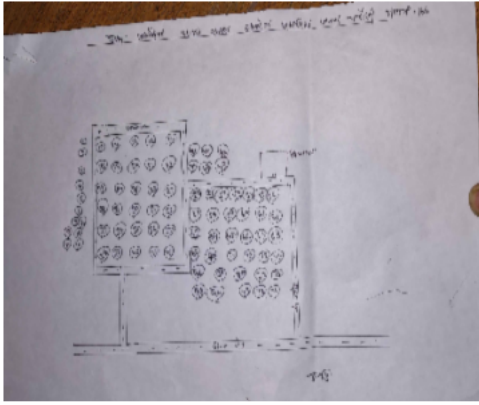

Nazri Naksha