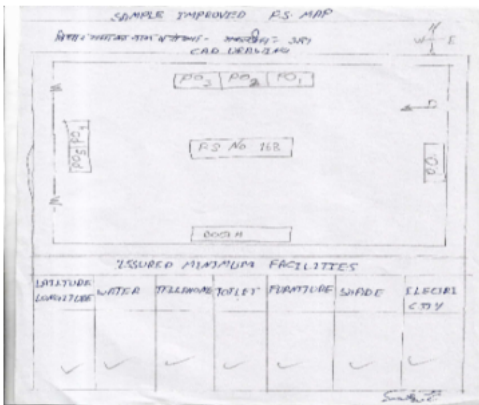

निर्वाचक रजिस्ट्रीकरण अधिकारी

Nazri Naksha

Google Map View

Polling Station Building Front View

Polling Station Front View

Cad View

Key MAP View

| | | | | | |
|---|------------------------------|--|------------------------------------|---|------------------------------------|
| 1 नाम : शकुंतला देवी पति का नाम: अतवारू मकान संख्या : 1 आयु : 62 लिंग : महिला | AMI3376951 फोटो उपलब्ध है | 2 नाम : सुख्खु पिता का नाम: अतवारू मकान संख्या : 1 आयु : 48 लिंग : पुरुष | UP/51/237/240483 फोटो उपलब्ध है | 3 नाम : पुनवासी पिता का नाम: अचवारू मकान संख्या : 1 आयु : 46 लिंग : पुरुष | BMT1976562 फोटो उपलब्ध है |
| 4 नाम : सुरमिला पति का नाम: सुक्खु मकान संख्या : 1 आयु : 46 लिंग : महिला | BMT1976570 फोटो उपलब्ध है | 5 नाम : राधा पति का नाम: पुनवासी मकान संख्या : 1 आयु : 42 लिंग : महिला | BMT1976588 फोटो उपलब्ध है | 6 नाम : धर्मेन्द्र पिता का नाम: सुक्खू मकान संख्या : 01 आयु : 38 लिंग : पुरुष | AMI3342623 फोटो उपलब्ध है |
| 7 नाम : सावित्री देवी पति का नाम: धर्मेन्द्र मकान संख्या : 01 आयु : 36 लिंग : महिला | AMI2991644 फोटो उपलब्ध है | 8 नाम : लालनी देवी पति का नाम: जग्गू मकान संख्या : 1 आयु : 34 लिंग : महिला | AMI1133958 फोटो उपलब्ध है | 9 नाम : राजू पिता का नाम: पुनवासी मकान संख्या : १ आयु : 30 लिंग : पुरुष | AMI2594448 फोटो उपलब्ध है |
| 10 नाम : गुड्डी पति का नाम: राजू मकान संख्या : १ आयु : 29 लिंग : महिला | AMI2594463 फोटो उपलब्ध है | 11 नाम : सुनीता कुमारी पति का नाम: राजेश बनवासी मकान संख्या : 01 आयु : 27 लिंग : महिला | AMI3342482 फोटो उपलब्ध है | 12 नाम : अजय पिता का नाम: पुनवासी मकान संख्या : 01 आयु : 26 लिंग : महिला | AMI2838886 फोटो उपलब्ध है |
| 13 नाम : राजेश बनवासी पिता का नाम: सुक्खू मकान संख्या : 01 आयु : 25 लिंग : पुरुष | AMI2991701 फोटो उपलब्ध है | 14 नाम : मुराहु पिता का नाम: शंकर मकान संख्या : 2 आयु : 66 लिंग : पुरुष | UP/51/237/240480 फोटो उपलब्ध है | 15 नाम : सुकली पति का नाम: मुराहु मकान संख्या : 2 आयु : 54 लिंग : महिला | AMI2137248 फोटो उपलब्ध है |
| 16 नाम : विश्वनाथ पिता का नाम: मुराहु मकान संख्या : 2 आयु : 48 लिंग : पुरुष | BMT2262723 फोटो उपलब्ध है | 17 नाम : मुन्शी पिता का नाम: मुराहु मकान संख्या : 2 आयु : 48 लिंग : पुरुष | AMI0402560 फोटो उपलब्ध है | 18 नाम : रेशमी पति का नाम: विश्वनाथ मकान संख्या : 2 आयु : 47 लिंग : महिला | UP/51/237/240478 फोटो उपलब्ध है |
| 19 नाम : कलावती पति का नाम: मुन्शी मकान संख्या : 2 आयु : 46 लिंग : महिला | AMI0402594 फोटो उपलब्ध है | 20 नाम : अरविंद कुमार पिता का नाम: विश्वनाथ मकान संख्या : 02 आयु : 27 लिंग : पुरुष | AMI2883189 फोटो उपलब्ध है | 21 नाम : शंकर पिता का नाम: रामजी मकान संख्या : 3 आयु : 74 लिंग : पुरुष | AMI0402651 फोटो उपलब्ध है |
| 22 नाम : शिव पिता का नाम: धनेशर मकान संख्या : 3 आयु : 61 लिंग : पुरुष | BMT2261915 फोटो उपलब्ध है | 23 नाम : बहादुर पिता का नाम: शंकर मकान संख्या : 3 आयु : 59 लिंग : पुरुष | BMT1976596 फोटो उपलब्ध है | 24 नाम : निर्मला पति का नाम: शिवू मकान संख्या : 3 आयु : 55 लिंग : महिला | AMI1133966 फोटो उपलब्ध है |
| 25 नाम : रामकृज पिता का नाम: धनेश्वर मकान संख्या : 3 आयु : 55 लिंग : पुरुष | AMI1133990 फोटो उपलब्ध है | 26 नाम : चम्पा देवी पति का नाम: रामकृत मकान संख्या : 3 आयु : 53 लिंग : महिला | AMI1134006 फोटो उपलब्ध है | 27 नाम : बिन्दा देवी पति का नाम: सरनाम यादव मकान संख्या : 3 आयु : 52 लिंग : महिला | AMI0802603 फोटो उपलब्ध है |
| 28 नाम : तुफानी अन्य: लल्लन मकान संख्या : 3 आयु : 45 लिंग : पुरुष | BMT1976604 फोटो उपलब्ध है | 29 नाम : बुद्धू पिता का नाम: लालमन मकान संख्या : 3 आयु : 44 लिंग : पुरुष | BMT1976612 फोटो उपलब्ध है | 30 नाम : शीला पति का नाम: तुफानी मकान संख्या : 3 आयु : 43 लिंग : महिला | BMT2262046 फोटो उपलब्ध है |