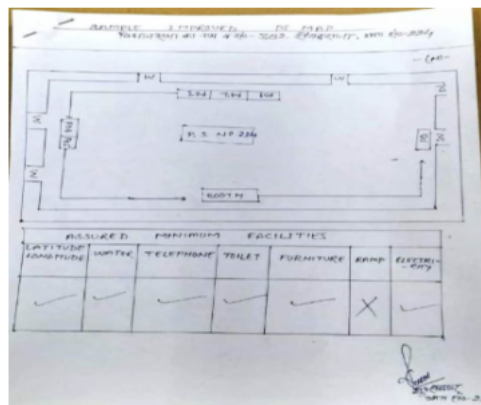

निर्वाचक रजिस्ट्रीकरण अधिकारी

Nazri Naksha

Google Map View

Polling Station Building Front View

Polling Station Front View

Cad View

Key MAP View

|  |                                     |  |                                     |   |                                     |
|--|-------------------------------------|--|-------------------------------------|---|-------------------------------------|
| 1<br>नाम : परेमा<br>पति का नाम: राम विलास<br>मकान संख्या : 1<br>आयु : 49 लिंग : महिला                      | IEJ0022046<br>फोटो उपलब्ध है        | 2<br>नाम : गेना<br>पति का नाम: पतियार<br>मकान संख्या : 1<br>आयु : 49 लिंग : महिला                    | IEJ1346410<br>फोटो उपलब्ध है        | 3<br>नाम : तहसीलदार<br>पिता का नाम: मराछू<br>मकान संख्या : 1<br>आयु : 45 लिंग : पुरुष           | IEJ0021964<br>फोटो उपलब्ध है        |
| 4<br>नाम : राज कुमार<br>पिता का नाम: दशरथ<br>मकान संख्या : 1<br>आयु : 45 लिंग : पुरुष                      | IEJ0022053<br>फोटो उपलब्ध है        | 5<br>नाम : सुसुम<br>पति का नाम: राजकुमार<br>मकान संख्या : 1<br>आयु : 42 लिंग : महिला                 | IEJ0022061<br>फोटो उपलब्ध है        | 6<br>नाम : राकेश<br>पिता का नाम: मराछू<br>मकान संख्या : 1<br>आयु : 40 लिंग : पुरुष              | IEJ0022004<br>फोटो उपलब्ध है        |
| 7<br>नाम : लक्ष्मीना<br>पति का नाम: राकेश<br>मकान संख्या : 1<br>आयु : 40 लिंग : महिला                      | IEJ0022012<br>फोटो उपलब्ध है        | 8<br>नाम : उषा<br>पति का नाम: तहसीलदार<br>मकान संख्या : 1<br>आयु : 39 लिंग : महिला                   | IEJ0021972<br>फोटो उपलब्ध है        | 9<br>नाम : रमेश<br>पिता का नाम: मराछू<br>मकान संख्या : 1<br>आयु : 38 लिंग : पुरुष               | IEJ0022020<br>फोटो उपलब्ध है        |
| 10<br>नाम : संगीता<br>पति का नाम: राजेश<br>मकान संख्या : 1<br>आयु : 38 लिंग : महिला                        | IEJ0021998<br>फोटो उपलब्ध है        | 11<br>नाम : राजेश<br>पिता का नाम: मराछू<br>मकान संख्या : 1<br>आयु : 37 लिंग : पुरुष                  | IEJ0021980<br>फोटो उपलब्ध है        | 12<br>नाम : बसन्ती<br>पति का नाम: रमेश<br>मकान संख्या : 1<br>आयु : 37 लिंग : महिला              | IEJ0022038<br>फोटो उपलब्ध है        |
| 13<br>नाम : अजित कुमार<br>पिता का नाम: सत्यनारायण यादव<br>मकान संख्या : 01<br>आयु : 34 लिंग : पुरुष        | IEJ3212321<br>फोटो उपलब्ध है        | 14<br>नाम : रुबी यादव<br>पति का नाम: सुर्यभान सिंह यादव<br>मकान संख्या : 01<br>आयु : 28 लिंग : महिला | IEJ2608214<br>फोटो उपलब्ध है        | 15<br>नाम : सुर्यभान यादव<br>पिता का नाम: रामविलास<br>मकान संख्या : 01<br>आयु : 25 लिंग : पुरुष | IEJ2608198<br>फोटो उपलब्ध है        |
| 16<br>नाम : अनुप यादव<br>पिता का नाम: तहसीलदार सिंह<br>मकान संख्या : 1<br>आयु : 24 लिंग : पुरुष            | IEJ2876936<br>फोटो उपलब्ध है        | 17<br>नाम : संदीप यादव<br>पिता का नाम: बब्बन यादव<br>मकान संख्या : 1<br>आयु : 22 लिंग : पुरुष        | IEJ2876860<br>फोटो उपलब्ध है        | 18<br>नाम : प्रदीप यादव<br>पिता का नाम: बब्बन यादव<br>मकान संख्या : 1<br>आयु : 22 लिंग : पुरुष  | IEJ2876894<br>फोटो उपलब्ध है        |
| 19<br>नाम : विपिन सिंह यादव<br>पिता का नाम: तहसीलदार सिंह यादव<br>मकान संख्या : 1<br>आयु : 21 लिंग : पुरुष | IEJ3039773<br>फोटो उपलब्ध है        | 20<br>नाम : चम्पा<br>पति का नाम: चन्द्रिका<br>मकान संख्या : 2<br>आयु : 55 लिंग : महिला               | UP/51/238/0666460<br>फोटो उपलब्ध है | 21<br>नाम : सुवाष<br>पिता का नाम: पतियार<br>मकान संख्या : 2<br>आयु : 52 लिंग : पुरुष            | UP/51/238/0666514<br>फोटो उपलब्ध है |
| 22<br>नाम : निर्मला<br>पति का नाम: सुवाष<br>मकान संख्या : 2<br>आयु : 50 लिंग : महिला                       | UP/51/238/0666392<br>फोटो उपलब्ध है | 23<br>नाम : सुबेदार<br>पिता का नाम: पतियार<br>मकान संख्या : 2<br>आयु : 45 लिंग : पुरुष               | UP/51/238/0666515<br>फोटो उपलब्ध है | 24<br>नाम : कालिन्दी<br>पति का नाम: सुबेदार<br>मकान संख्या : 2<br>आयु : 43 लिंग : महिला         | IEJ0475954<br>फोटो उपलब्ध है        |
| 25<br>नाम : सर्वेश<br>पिता का नाम: चन्द्रिका<br>मकान संख्या : 2<br>आयु : 39 लिंग : पुरुष                   | IEJ1346584<br>फोटो उपलब्ध है        | 26<br>नाम : वन्दना<br>पति का नाम: सर्वेश<br>मकान संख्या : 2<br>आयु : 38 लिंग : महिला                 | IEJ1346576<br>फोटो उपलब्ध है        | 27<br>नाम : कुसुम यादव<br>अन्य: रमाशंकर कुमार यादव<br>मकान संख्या : 2<br>आयु : 29 लिंग : पुरुष  | IEJ2994457<br>फोटो उपलब्ध है        |
| 28<br>नाम : कबिता यादव<br>पति का नाम: ओमप्रकाश<br>मकान संख्या : 2<br>आयु : 29 लिंग : महिला                 | IEJ3079878<br>फोटो उपलब्ध है        | 29<br>नाम : रमाशंकर कुमार<br>पिता का नाम: चन्द्रिका यादव<br>मकान संख्या : 2<br>आयु : 26 लिंग : पुरुष | IEJ2994440<br>फोटो उपलब्ध है        | 30<br>नाम : संजू यादव<br>पिता का नाम: सुभाष यादव<br>मकान संख्या : 2<br>आयु : 24 लिंग : महिला    | IEJ2769271<br>फोटो उपलब्ध है        |