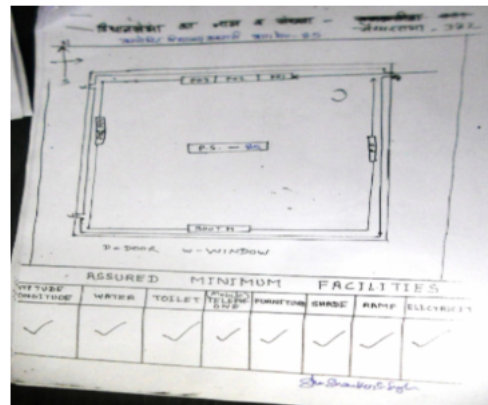

निर्वाचक रजिस्ट्रीकरण अधिकारी

Nazri Naksha

Google Map View

Polling Station Building Front View

Polling Station Front View

Cad View

Key MAP View

|  |                              |   |                                    |   |                                    |
|--|------------------------------|---|------------------------------------|---|------------------------------------|
| 1<br>नाम : धन्नी देवी<br>पति का नाम: स्व० गोरखनाथ<br>मकान संख्या : 1<br>आयु : 64 लिंग : महिला            | IEJ2356764<br>फोटो उपलब्ध है | 2<br>नाम : मुन्ना<br>अन्य: सूबेदार<br>मकान संख्या : 1<br>आयु : 48 लिंग : पुरुष                      | UP/51/237/672004<br>फोटो उपलब्ध है | 3<br>नाम : मदन<br>अन्य: पौजदार<br>मकान संख्या : 1<br>आयु : 47 लिंग : पुरुष                              | BMT1869031<br>फोटो उपलब्ध है       |
| 4<br>नाम : निरहू राम<br>पिता का नाम: स्व.फौजदार राम<br>मकान संख्या : 1<br>आयु : 47 लिंग : पुरुष          | IEJ2607521<br>फोटो उपलब्ध है | 5<br>नाम : अशोक<br>अन्य: गोरख<br>मकान संख्या : 1<br>आयु : 45 लिंग : पुरुष                           | UP/51/237/672005<br>फोटो उपलब्ध है | 6<br>नाम : इन्द्रकला<br>पति का नाम: निरह<br>मकान संख्या : 1<br>आयु : 45 लिंग : महिला                    | BMT1869023<br>फोटो उपलब्ध है       |
| 7<br>नाम : चिता<br>पति का नाम: फौजदार<br>मकान संख्या : 1<br>आयु : 43 लिंग : महिला                        | BMT1842129<br>फोटो उपलब्ध है | 8<br>नाम : सरिता देवी<br>पति का नाम: मुन्ना कर्नीजिया<br>मकान संख्या : 1<br>आयु : 42 लिंग : महिला   | IEJ2007284<br>फोटो उपलब्ध है       | 9<br>नाम : राजन<br>माता का नाम: दासी<br>मकान संख्या : 1<br>आयु : 32 लिंग : पुरुष                        | IEJ2007334<br>फोटो उपलब्ध है       |
| 10<br>नाम : रजनीश कुमार<br>पिता का नाम: निरहू राम<br>मकान संख्या : ०१<br>आयु : 29 लिंग : पुरुष           | IEJ2340107<br>फोटो उपलब्ध है | 11<br>नाम : सुजीत कुमार<br>पिता का नाम: भगवान दास<br>मकान संख्या : 01<br>आयु : 25 लिंग : पुरुष      | IEJ2678514<br>फोटो उपलब्ध है       | 12<br>नाम : प्रिया धोबी<br>पिता का नाम: निरहू राम धोबी<br>मकान संख्या : 1<br>आयु : 22 लिंग : महिला      | IEJ3025640<br>फोटो उपलब्ध है       |
| 13<br>नाम : अनुराग शर्मा<br>पिता का नाम: अरविंद शर्मा<br>मकान संख्या : 01<br>आयु : 20 लिंग : पुरुष       | IEJ3213964<br>फोटो उपलब्ध है | 14<br>नाम : राजशेखर सिंह<br>पिता का नाम: चंद्रशेखर सिंह<br>मकान संख्या : 1<br>आयु : 20 लिंग : पुरुष | IEJ3269040<br>फोटो उपलब्ध है       | 15<br>नाम : आशा<br>पति का नाम: विजय बहादुर<br>मकान संख्या : ०२<br>आयु : 50 लिंग : महिला                 | UP/51/237/672016<br>फोटो उपलब्ध है |
| 16<br>नाम : अमरनाथ गुप्ता<br>पिता का नाम: महेन्द्र गुप्ता<br>मकान संख्या : 2<br>आयु : 40 लिंग : पुरुष    | IEJ2007458<br>फोटो उपलब्ध है | 17<br>नाम : सुनीता<br>पति का नाम: उदय प्रताप<br>मकान संख्या : 2<br>आयु : 35 लिंग : महिला            | IEJ0560011<br>फोटो उपलब्ध है       | 18<br>नाम : राधेश्याम<br>अन्य: टगरी<br>मकान संख्या : 3<br>आयु : 69 लिंग : पुरुष                         | UP/51/237/672023<br>फोटो उपलब्ध है |
| 19<br>नाम : लालमनी<br>पति का नाम: कैलाश<br>मकान संख्या : 3<br>आयु : 66 लिंग : महिला                      | BMT1792464<br>फोटो उपलब्ध है | 20<br>नाम : गुजरती<br>पति का नाम: राधेश्याम<br>मकान संख्या : 3<br>आयु : 66 लिंग : महिला             | UP/51/237/672024<br>फोटो उपलब्ध है | 21<br>नाम : श्यामबिहारी<br>पिता का नाम: टेंगरी प्रसाद<br>मकान संख्या : 3<br>आयु : 63 लिंग : पुरुष       | UP/51/237/672025<br>फोटो उपलब्ध है |
| 22<br>नाम : विजयबहादुर<br>अन्य: चंद्रदेव<br>मकान संख्या : 3<br>आयु : 61 लिंग : पुरुष                     | IEJ0411975<br>फोटो उपलब्ध है | 23<br>नाम : प्रकाश<br>अन्य: जगदीश<br>मकान संख्या : 3<br>आयु : 59 लिंग : पुरुष                       | UP/51/237/672010<br>फोटो उपलब्ध है | 24<br>नाम : बहतरि<br>पति का नाम: विहारी<br>मकान संख्या : 3<br>आयु : 59 लिंग : महिला                     | UP/51/237/672026<br>फोटो उपलब्ध है |
| 25<br>नाम : ओम प्रकाश कन्नोजिया<br>अन्य: जगदीश<br>मकान संख्या : 3<br>आयु : 58 लिंग : पुरुष               | IEJ3170677<br>फोटो उपलब्ध है | 26<br>नाम : चन्द्रमोहन राम<br>पिता का नाम: टेंगरी राम<br>मकान संख्या : 3<br>आयु : 57 लिंग : पुरुष   | IEJ1867639<br>फोटो उपलब्ध है       | 27<br>नाम : सनवासी देवी<br>पति का नाम: चन्द्रमोहन राम<br>मकान संख्या : ३<br>आयु : 57 लिंग : महिला       | IEJ2165090<br>फोटो उपलब्ध है       |
| 28<br>नाम : पूर्णमासी राम<br>पिता का नाम: स्व० रामप्रसाद राम<br>मकान संख्या : ३<br>आयु : 55 लिंग : पुरुष | IEJ2252963<br>फोटो उपलब्ध है | 29<br>नाम : सरोज<br>पति का नाम: प्रकाश<br>मकान संख्या : 3<br>आयु : 54 लिंग : महिला                  | BMT1842194<br>फोटो उपलब्ध है       | 30<br>नाम : रीता देवी<br>पति का नाम: जयप्रकाश जगदीश प्रसाद<br>मकान संख्या : ०३<br>आयु : 53 लिंग : महिला | IEJ2345510<br>फोटो उपलब्ध है       |