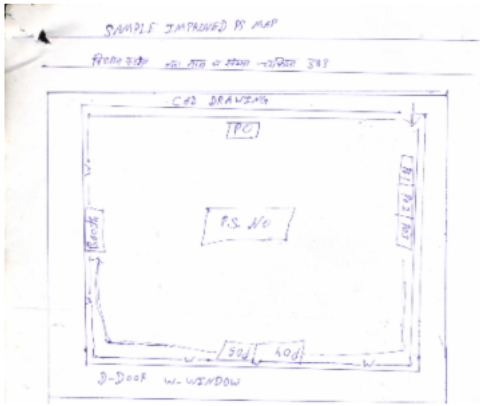

निर्वाचक रजिस्ट्रीकरण अधिकारी

Nazri Naksha

Google Map View

Polling Station Building Front View

Polling Station Front View

Cad View

Key MAP View

|  |                              |  |                              |   |                              |
|--|------------------------------|--|------------------------------|---|------------------------------|
| 1<br>नाम : गुलाब<br>पिता का नाम: रामकेवल<br>मकान संख्या : 0<br>आयु : 41 लिंग : पुरुष                     | ZCQ4184354<br>फोटो उपलब्ध है | 2<br>नाम : राधेश्याम<br>पिता का नाम: छोटेलाल<br>मकान संख्या : 0<br>आयु : 25 लिंग : पुरुष                 | ZCQ4317186<br>फोटो उपलब्ध है | 3<br>नाम : कुलदीप केसरी<br>पिता का नाम: हीरा प्रसाद<br>मकान संख्या : 0<br>आयु : 22 लिंग : पुरुष     | ZCQ4276796<br>फोटो उपलब्ध है |
| 4<br>नाम : शुभम गुप्ता<br>पिता का नाम: जय प्रकाश गुप्ता<br>मकान संख्या : 00<br>आयु : 22 लिंग : पुरुष     | ZCQ4313136<br>फोटो उपलब्ध है | 5<br>नाम : राजदीप केसरी<br>पिता का नाम: हीरा लाल<br>मकान संख्या : 0<br>आयु : 21 लिंग : पुरुष             | ZCQ4208989<br>फोटो उपलब्ध है | 6<br>नाम : अमित प्रजापति<br>पिता का नाम: विनोद प्रजापति<br>मकान संख्या : 0<br>आयु : 20 लिंग : पुरुष | ZCQ4234530<br>फोटो उपलब्ध है |
| 7<br>नाम : अंकित श्रीवास्तव<br>पिता का नाम: राकेश श्रीवास्तव<br>मकान संख्या : 0<br>आयु : 20 लिंग : पुरुष | ZCQ4317251<br>फोटो उपलब्ध है | 8<br>नाम : अजीत प्रजापति<br>पिता का नाम: विनोद प्रजापति<br>मकान संख्या : 01<br>आयु : 26 लिंग : पुरुष     | ZCQ3783784<br>फोटो उपलब्ध है | 9<br>नाम : आकाश गुप्ता<br>पिता का नाम: मनोज गुप्ता<br>मकान संख्या : 6<br>आयु : 22 लिंग : पुरुष      | ZCQ4267563<br>फोटो उपलब्ध है |
| 10<br>नाम : नीतू सिंग<br>पिता का नाम: सदन सिंग<br>मकान संख्या : 20<br>आयु : 26 लिंग : महिला              | ZCQ3615473<br>फोटो उपलब्ध है | 11<br>नाम : निरंजन जायसवाल<br>पिता का नाम: रामसुधार जायसवाल<br>मकान संख्या : 27<br>आयु : 32 लिंग : पुरुष | ZCQ3138849<br>फोटो उपलब्ध है | 12<br>नाम : गुड्डू<br>पिता का नाम: कल्लू<br>मकान संख्या : 31<br>आयु : 25 लिंग : पुरुष               | ZCQ3785375<br>फोटो उपलब्ध है |
| 13<br>नाम : काजल<br>पिता का नाम: मनोज गुप्ता<br>मकान संख्या : 35आर<br>आयु : 21 लिंग : महिला              | ZCQ4253068<br>फोटो उपलब्ध है | 14<br>नाम : छोटेलाल<br>पिता का नाम: डीनानाथ<br>मकान संख्या : 36<br>आयु : 32 लिंग : पुरुष                 | ZCQ2349843<br>फोटो उपलब्ध है | 15<br>नाम : खुर्शीदा बानो<br>पति का नाम: टिपू सलमानी<br>मकान संख्या : 36<br>आयु : 28 लिंग : महिला   | ZCQ4417762<br>फोटो उपलब्ध है |
| 16<br>नाम : रेखा<br>पति का नाम: प्रकाश<br>मकान संख्या : 37<br>आयु : 47 लिंग : महिला                      | ZCQ3132420<br>फोटो उपलब्ध है | 17<br>नाम : सुमन देवी<br>पति का नाम: विजय नाहर<br>मकान संख्या : ३७<br>आयु : 43 लिंग : महिला              | ZCQ3265998<br>फोटो उपलब्ध है | 18<br>नाम : अविनाश सिंह<br>पिता का नाम: प्रकाश<br>मकान संख्या : ३७<br>आयु : 30 लिंग : पुरुष         | ZCQ3265972<br>फोटो उपलब्ध है |
| 19<br>नाम : नेहा देवी<br>पति का नाम: शशि रतन<br>मकान संख्या : 37<br>आयु : 21 लिंग : महिला                | ZCQ4131249<br>फोटो उपलब्ध है | 20<br>नाम : शारदा देवी<br>पति का नाम: रामअधार<br>मकान संख्या : 38<br>आयु : 73 लिंग : महिला               | ZCQ3135001<br>फोटो उपलब्ध है | 21<br>नाम : सूरजू<br>पिता का नाम: रामअधार<br>मकान संख्या : 38<br>आयु : 54 लिंग : पुरुष              | ZCQ3135068<br>फोटो उपलब्ध है |
| 22<br>नाम : विन्दू देवी<br>पति का नाम: सुरज<br>मकान संख्या : 38<br>आयु : 44 लिंग : महिला                 | MPJ2666337<br>फोटो उपलब्ध है | 23<br>नाम : निहाल कुमार<br>पिता का नाम: सरजू<br>मकान संख्या : 38<br>आयु : 24 लिंग : पुरुष                | ZCQ3827888<br>फोटो उपलब्ध है | 24<br>नाम : श्यामपत्नी<br>पति का नाम: गोकूल<br>मकान संख्या : 39<br>आयु : 58 लिंग : महिला            | ZCQ0190454<br>फोटो उपलब्ध है |
| 25<br>नाम : जमुना<br>पिता का नाम: गोकुल<br>मकान संख्या : 39<br>आयु : 39 लिंग : पुरुष                     | ZCQ2340792<br>फोटो उपलब्ध है | 26<br>नाम : मान देवी<br>पति का नाम: जमुना<br>मकान संख्या : 39<br>आयु : 38 लिंग : महिला                   | ZCQ2926145<br>फोटो उपलब्ध है | 27<br>नाम : गंगा राम<br>पिता का नाम: गोकुल<br>मकान संख्या : 39<br>आयु : 37 लिंग : पुरुष             | ZCQ0103713<br>फोटो उपलब्ध है |
| 28<br>नाम : विजय<br>पिता का नाम: राधेश्याम<br>मकान संख्या : 39<br>आयु : 37 लिंग : पुरुष                  | ZCQ2335230<br>फोटो उपलब्ध है | 29<br>नाम : किशोर<br>पिता का नाम: लालता प्रसाद<br>मकान संख्या : 39<br>आयु : 37 लिंग : पुरुष              | ZCQ2926053<br>फोटो उपलब्ध है | 30<br>नाम : सावित्री देवी<br>पति का नाम: गंगाराम<br>मकान संख्या : 39<br>आयु : 35 लिंग : महिला       | ZCQ0103721<br>फोटो उपलब्ध है |