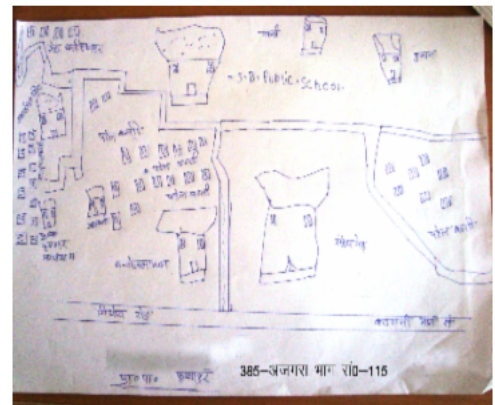

Key MAP View