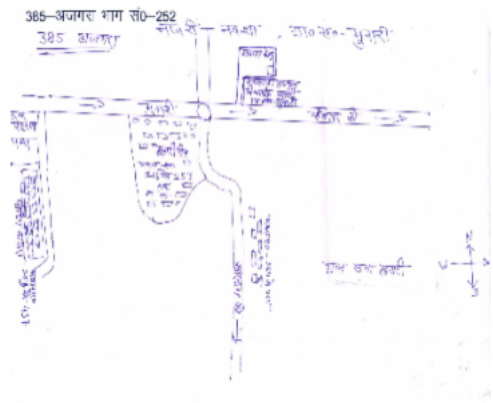

Key MAP View