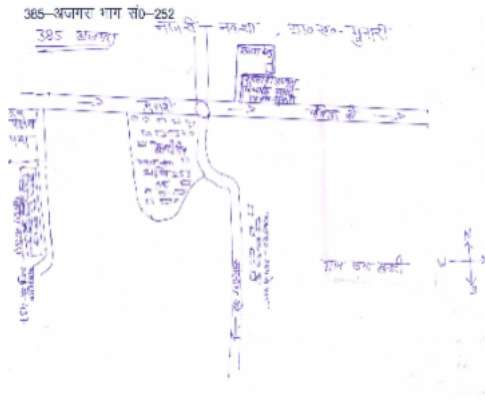

Nazri Naksha