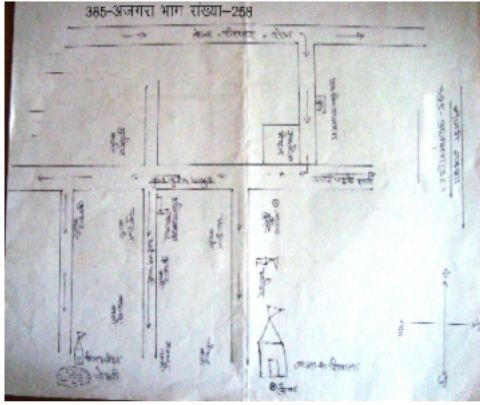

Nazri Naksha