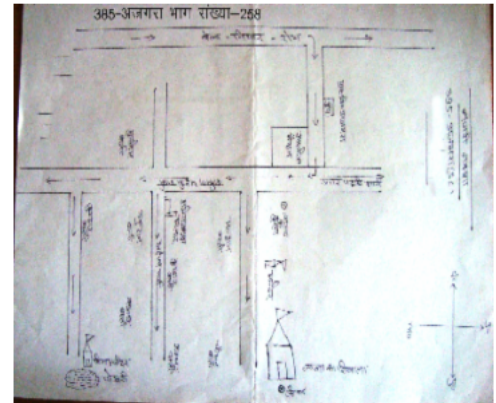

Key MAP View