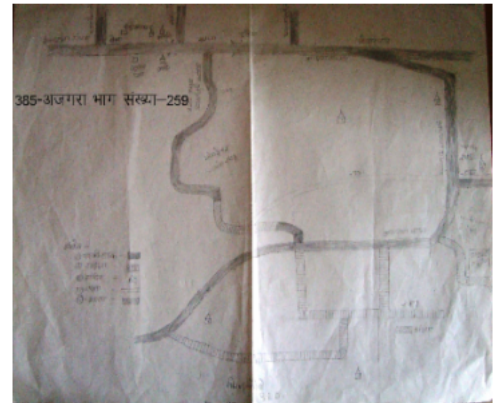

Key MAP View