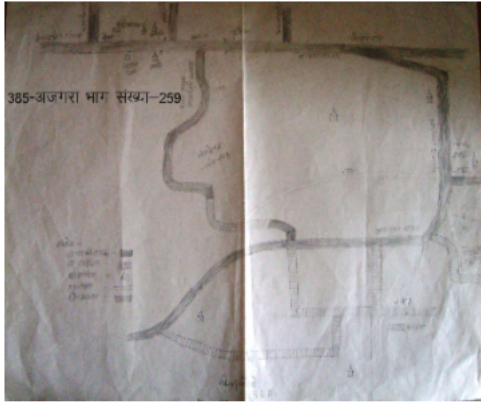

Nazri Naksha