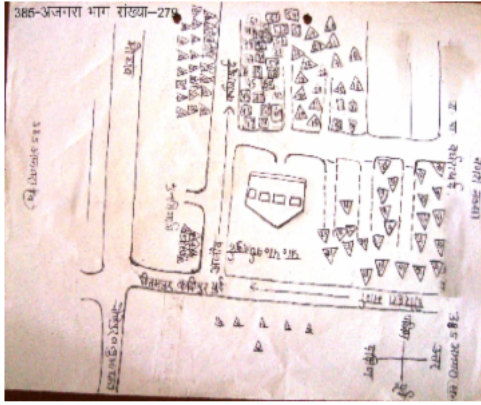

Nazri Naksha