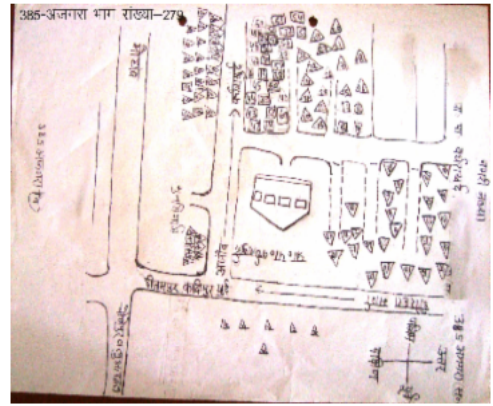

Key MAP View