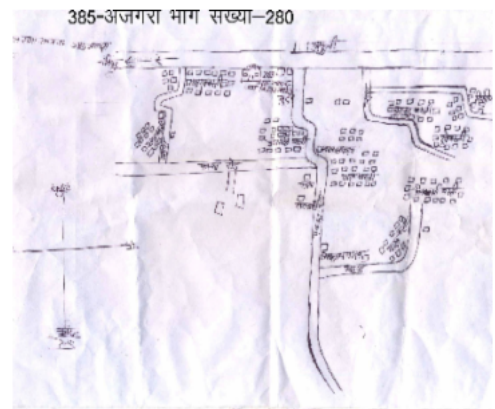

Key MAP View