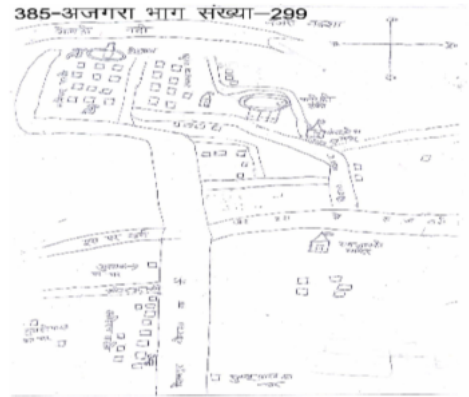

Key MAP View