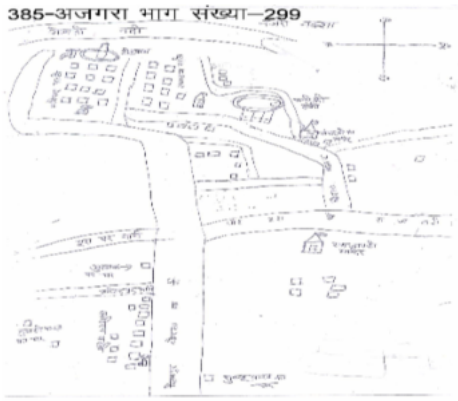

Nazri Naksha