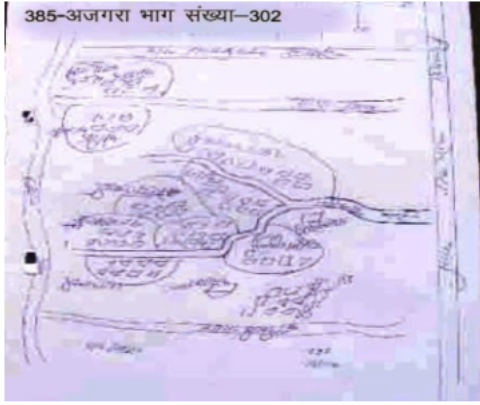

Nazri Naksha