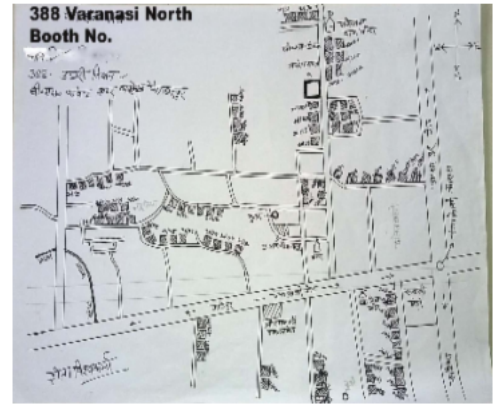

निर्वाचक रजिस्ट्रीकरण अधिकारी

Nazri Naksha

Google Map View

Polling Station Building Front View

Polling Station Front View

Cad View

Key MAP View

|   |                              |   |                              |  |                              |
|---|------------------------------|---|------------------------------|--|------------------------------|
| 1<br>नाम : साक्षी सिंह<br>पिता का नाम: सुनील सिंह<br>मकान संख्या : 00<br>आयु : 31 लिंग : महिला      | AVD4568671<br>फोटो उपलब्ध है | 2<br>नाम : सुजीत विश्वकर्मा<br>पिता का नाम: रामदुलार विश्वकर्मा<br>मकान संख्या : 0<br>आयु : 25 लिंग : पुरुष   | AVD3829884<br>फोटो उपलब्ध है | 3<br>नाम : वंदना राजभर<br>पिता का नाम: प्रवेश कुमार राजभर<br>मकान संख्या : 00<br>आयु : 21 लिंग : महिला         | AVD4630844<br>फोटो उपलब्ध है |
| 4<br>नाम : नत्थु प्रसाद<br>पिता का नाम: स्व. सहती सोनकर<br>मकान संख्या : 1<br>आयु : 67 लिंग : पुरुष | AVD3386596<br>फोटो उपलब्ध है | 5<br>नाम : दुलारी देवी<br>पति का नाम: नत्थु लाल<br>मकान संख्या : 1<br>आयु : 55 लिंग : महिला                   | AVD3386406<br>फोटो उपलब्ध है | 6<br>नाम : सागर कुमार जयसवाल<br>पिता का नाम: संतोष कुमार जयसवाल<br>मकान संख्या : 2/32<br>आयु : 25 लिंग : पुरुष | AVD3717386<br>फोटो उपलब्ध है |
| 7<br>नाम : केवला देवी<br>पति का नाम: पुनवासी<br>मकान संख्या : 2/115<br>आयु : 67 लिंग : महिला        | CLD3042157<br>फोटो उपलब्ध है | 8<br>नाम : प्रेमचन्द्र जैसवाल<br>पिता का नाम: पंचम जायसवाल<br>मकान संख्या : 16<br>आयु : 58 लिंग : पुरुष       | AVD2181550<br>फोटो उपलब्ध है | 9<br>नाम : मीरा देवी<br>पति का नाम: प्रेमचन्द्र जैसवाल<br>मकान संख्या : 16<br>आयु : 51 लिंग : महिला            | AVD2181543<br>फोटो उपलब्ध है |
| 10<br>नाम : कलावती<br>पति का नाम: शीतलू<br>मकान संख्या : 20/1क<br>आयु : 58 लिंग : महिला             | AVD1105683<br>फोटो उपलब्ध है | 11<br>नाम : संघ्या<br>पति का नाम: अशोक<br>मकान संख्या : 20/1क<br>आयु : 36 लिंग : महिला                        | AVD0832352<br>फोटो उपलब्ध है | 12<br>नाम : छबिले<br>पिता का नाम: होरी<br>मकान संख्या : 20/3बी4<br>आयु : 41 लिंग : पुरुष                       | CLD3115151<br>फोटो उपलब्ध है |
| 13<br>नाम : रेखा<br>पति का नाम: दिलीप<br>मकान संख्या : 20/3एमके5<br>आयु : 47 लिंग : महिला           | CLD2208577<br>फोटो उपलब्ध है | 14<br>नाम : प्रहलाद<br>पिता का नाम: लालचन्द्र<br>मकान संख्या : 20/3के-3क6<br>आयु : 53 लिंग : पुरुष            | CLD2135093<br>फोटो उपलब्ध है | 15<br>नाम : चंद्रकला<br>पति का नाम: प्रहलाद<br>मकान संख्या : 20/3के-3क6<br>आयु : 46 लिंग : महिला               | CLD2208551<br>फोटो उपलब्ध है |
| 16<br>नाम : रामपोश<br>पिता का नाम: श्रीराम<br>मकान संख्या : 20/3क5<br>आयु : 64 लिंग : पुरुष         | CLD2135697<br>फोटो उपलब्ध है | 17<br>नाम : सुशीला<br>पति का नाम: रामपोश मौर्य<br>मकान संख्या : 20/3क5<br>आयु : 57 लिंग : महिला               | CLD2135705<br>फोटो उपलब्ध है | 18<br>नाम : लालजी<br>पिता का नाम: काशीनाथ<br>मकान संख्या : 20/3एम-5बी<br>आयु : 59 लिंग : पुरुष                 | CLD2136497<br>फोटो उपलब्ध है |
| 19<br>नाम : पार्वती<br>पति का नाम: लालजी<br>मकान संख्या : 20/3एम-5बी<br>आयु : 54 लिंग : महिला       | CLD2136489<br>फोटो उपलब्ध है | 20<br>नाम : किरन<br>पति का नाम: रामनरेश<br>मकान संख्या : 20/3एम-5सी<br>आयु : 67 लिंग : महिला                  | CLD2137271<br>फोटो उपलब्ध है | 21<br>नाम : उषा<br>पति का नाम: बाबूलाल<br>मकान संख्या : 20/3एम-5सी<br>आयु : 59 लिंग : महिला                    | CLD2134955<br>फोटो उपलब्ध है |
| 22<br>नाम : हनुमान<br>पिता का नाम: राजेन्द्र<br>मकान संख्या : 20/3एम-5सी<br>आयु : 53 लिंग : पुरुष   | CLD3106598<br>फोटो उपलब्ध है | 23<br>नाम : महेन्द्र<br>पिता का नाम: भोलानाथ<br>मकान संख्या : 20/3एम-5सी<br>आयु : 47 लिंग : पुरुष             | CLD2112985<br>फोटो उपलब्ध है | 24<br>नाम : छोटे लाल<br>पिता का नाम: अमरदेव<br>मकान संख्या : 20/4<br>आयु : 68 लिंग : पुरुष                     | CLD3040904<br>फोटो उपलब्ध है |
| 25<br>नाम : विमला देवी<br>पति का नाम: छोटे लाल<br>मकान संख्या : 20/4<br>आयु : 60 लिंग : महिला       | CLD3040920<br>फोटो उपलब्ध है | 26<br>नाम : रेखा चौरसिया<br>पति का नाम: राजेश चौरसिया<br>मकान संख्या : SA. 20/4R-C-1<br>आयु : 34 लिंग : महिला | AVD1683267<br>फोटो उपलब्ध है | 27<br>नाम : दिलीप<br>पिता का नाम: मिठाई<br>मकान संख्या : 20/5क-1<br>आयु : 46 लिंग : पुरुष                      | CLD2112969<br>फोटो उपलब्ध है |
| 28<br>नाम : नगीना<br>पति का नाम: राजेश<br>मकान संख्या : 20/5क1-2<br>आयु : 54 लिंग : महिला           | CLD2135390<br>फोटो उपलब्ध है | 29<br>नाम : राजेश<br>पिता का नाम: रामनरायन<br>मकान संख्या : 20/5क1-2<br>आयु : 47 लिंग : पुरुष                 | CLD2136190<br>फोटो उपलब्ध है | 30<br>नाम : राकेश<br>पिता का नाम: रामनरायन<br>मकान संख्या : 20/5क1-2<br>आयु : 45 लिंग : पुरुष                  | CLD3034287<br>फोटो उपलब्ध है |