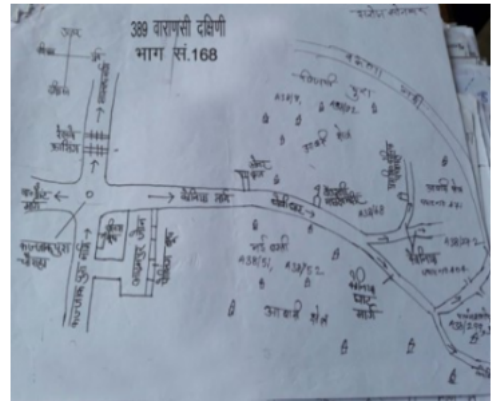

Key MAP View