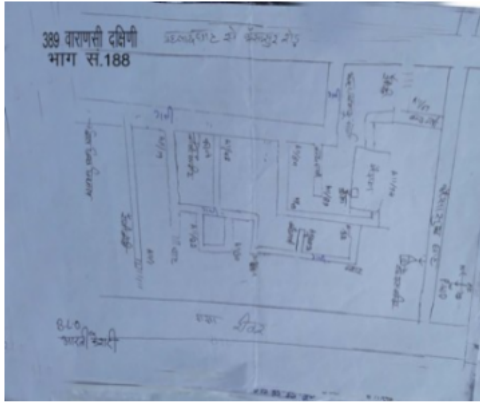

निर्वाचक रजिस्ट्रीकरण अधिकारी

**Nazri Naksha**

**Google Map View**

**Polling Station Building Front View**

**Polling Station Front View**

**Cad View**

**Key MAP View**

|   |                              |  |                              |  |                              |
|---|------------------------------|--|------------------------------|--|------------------------------|
| 1<br>नाम : निखत फ़ातमा<br>पिता का नाम: फ़ैजुल हसन<br>मकान संख्या : ए 8/1<br>आयु : 26 लिंग : महिला                 | ISG3615143<br>फोटो उपलब्ध है | 2<br>नाम : राजेश कुमार<br>पिता का नाम: मुरारी लाल अग्रहरी<br>मकान संख्या : ए 8/9 बी<br>आयु : 47 लिंग : पुरुष | ISG3668068<br>फोटो उपलब्ध है | 3<br>नाम : नितिन अग्रहरी<br>पिता का नाम: राजेश अग्रहरी<br>मकान संख्या : ए8/9बी<br>आयु : 26 लिंग : पुरुष    | ISG3615267<br>फोटो उपलब्ध है |
| S 4<br>नाम : शिवांशु केसरी<br>माता का नाम: ज्योति केसरी<br>मकान संख्या : ए8/25 तैलिआनाला<br>आयु : 24 लिंग : पुरुष | ISG3615184<br>फोटो उपलब्ध है | 5<br>नाम : लल्लू<br>पिता का नाम: शिवनाथ<br>मकान संख्या : ए10/2<br>आयु : 59 लिंग : पुरुष                      | ISG2169860<br>फोटो उपलब्ध है | 6<br>नाम : उषा<br>पति का नाम: लल्लू<br>मकान संख्या : ए10/2<br>आयु : 55 लिंग : महिला                        | ISG2169910<br>फोटो उपलब्ध है |
| 7<br>नाम : जगदीश<br>पिता का नाम: दुर्गा<br>मकान संख्या : ए10/2<br>आयु : 45 लिंग : पुरुष                           | ISG2169985<br>फोटो उपलब्ध है | 8<br>नाम : सुरेंद्र जायसवाल<br>पिता का नाम: लालू प्रसाद<br>मकान संख्या : ए 10/2<br>आयु : 35 लिंग : पुरुष     | ISG3153749<br>फोटो उपलब्ध है | 9<br>नाम : संतोष यादव<br>पिता का नाम: नारायण प्रसाद यादव<br>मकान संख्या : ए-10/3<br>आयु : 36 लिंग : पुरुष  | ISG2543635<br>फोटो उपलब्ध है |
| 10<br>नाम : विकास यादव<br>पिता का नाम: नारायण प्रसाद यादव<br>मकान संख्या : ए-10/3<br>आयु : 32 लिंग : पुरुष        | ISG2543643<br>फोटो उपलब्ध है | 11<br>नाम : संतोष कुमार<br>पिता का नाम: सत्यनरायन<br>मकान संख्या : ए10/4<br>आयु : 62 लिंग : पुरुष            | JVZ2120202<br>फोटो उपलब्ध है | 12<br>नाम : शंकर<br>पिता का नाम: सूरज<br>मकान संख्या : ए10/4<br>आयु : 43 लिंग : पुरुष                      | ISG2169944<br>फोटो उपलब्ध है |
| 13<br>नाम : सीमा गुप्ता<br>माता का नाम: शारदा देवी<br>मकान संख्या : ए10/4-ए<br>आयु : 32 लिंग : महिला              | ISG1954668<br>फोटो उपलब्ध है | 14<br>नाम : पूनम<br>पति का नाम: कल्लू<br>मकान संख्या : ए10/5<br>आयु : 38 लिंग : महिला                        | ISG2170025<br>फोटो उपलब्ध है | 15<br>नाम : रोहित<br>पिता का नाम: मुकुन्द<br>मकान संख्या : ए10/6<br>आयु : 51 लिंग : पुरुष                  | ISG2170892<br>फोटो उपलब्ध है |
| 16<br>नाम : कुसुम लता<br>पति का नाम: राखी<br>मकान संख्या : ए.10/6<br>आयु : 46 लिंग : महिला                        | ISG0286278<br>फोटो उपलब्ध है | 17<br>नाम : विनोद<br>पिता का नाम: रामजी<br>मकान संख्या : ए10/6<br>आयु : 43 लिंग : पुरुष                      | ISG2169894<br>फोटो उपलब्ध है | 18<br>नाम : प्रिया<br>पति का नाम: छेदी<br>मकान संख्या : ए10/6<br>आयु : 43 लिंग : महिला                     | JVZ2189744<br>फोटो उपलब्ध है |
| 19<br>नाम : अपर्णा श्रीवास्तव<br>पति का नाम: कैलाश नाथ<br>मकान संख्या : ए.10/6<br>आयु : 43 लिंग : महिला           | ISG0286245<br>फोटो उपलब्ध है | 20<br>नाम : गीता<br>पिता का नाम: छेदी<br>मकान संख्या : ए10/6<br>आयु : 39 लिंग : महिला                        | JVZ2189751<br>फोटो उपलब्ध है | 21<br>नाम : पूजा<br>पिता का नाम: छेदी<br>मकान संख्या : ए.10/6<br>आयु : 38 लिंग : महिला                     | ISG0286286<br>फोटो उपलब्ध है |
| 22<br>नाम : ज्योति<br>पति का नाम: छेदी<br>मकान संख्या : ए10/6<br>आयु : 37 लिंग : महिला                            | ISG2169969<br>फोटो उपलब्ध है | 23<br>नाम : सुरज कुमार<br>पिता का नाम: राम जी<br>मकान संख्या : ए10/6<br>आयु : 33 लिंग : पुरुष                | ISG0741603<br>फोटो उपलब्ध है | 24<br>नाम : आदित्यानंद चौबे<br>पिता का नाम: लक्ष्मण चौबे<br>मकान संख्या : ए 10 /6<br>आयु : 23 लिंग : पुरुष | ISG3425063<br>फोटो उपलब्ध है |
| 25<br>नाम : सुमन<br>पिता का नाम: प्रकश<br>मकान संख्या : ए10/6ए<br>आयु : 42 लिंग : महिला                           | JVZ2189884<br>फोटो उपलब्ध है | 26<br>नाम : अंजली साहनी<br>पिता का नाम: रामाशंकर साहनी<br>मकान संख्या : ए10/6-ए<br>आयु : 32 लिंग : महिला     | ISG1954858<br>फोटो उपलब्ध है | 27<br>नाम : अवनीश राय<br>पिता का नाम: गिरीराज राय<br>मकान संख्या : ए10/6जी-4<br>आयु : 35 लिंग : पुरुष      | ISG2983575<br>फोटो उपलब्ध है |
| 28<br>नाम : प्रियंका कुमारी<br>पति का नाम: सुनील कुमार राय<br>मकान संख्या : A 10/6, G4<br>आयु : 30 लिंग : महिला   | ISG3364593<br>फोटो उपलब्ध है | 29<br>नाम : आकाश साहनी<br>पिता का नाम: अशोक कुमार साहनी<br>मकान संख्या : ए10/6 एच<br>आयु : 25 लिंग : पुरुष   | ISG3458379<br>फोटो उपलब्ध है | 30<br>नाम : सुखवीर<br>पिता का नाम: भोला<br>मकान संख्या : ए10 /6इ<br>आयु : 83 लिंग : पुरुष                  | ISG2170306<br>फोटो उपलब्ध है |