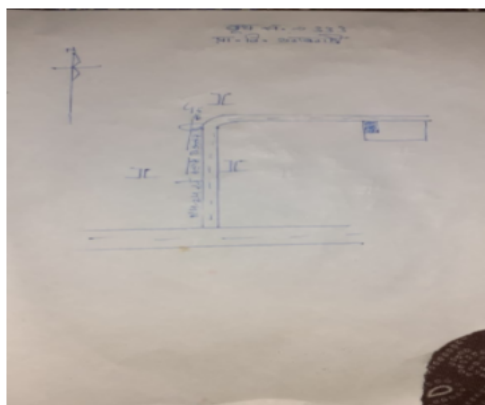

Nazri Naksha