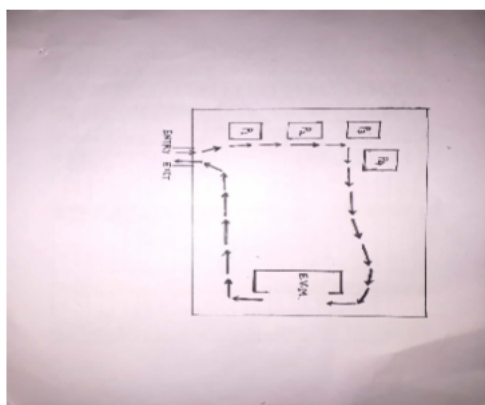

निर्वाचक रजिस्ट्रीकरण अधिकारी

Nazri Naksha

Google Map View

Polling Station Building Front View

Polling Station Front View

Cad View

Key MAP View

1 नाम : अनामिका पति का नाम: राकेश बन मकान संख्या : 0 आयु : 19 लिंग : महिला	RVH2945509	2 नाम : कविता पति का नाम: मोहित सिंह मकान संख्या : 02 आयु : 22 लिंग : महिला	RVH2960896	3 नाम : प्रीति पाल पति का नाम: विक्रम सिंह मकान संख्या : 7 आयु : 32 लिंग : महिला	RVH2359677
4 नाम : विक्रम सिंह पिता का नाम: नन्हे सिंह मकान संख्या : 7 आयु : 30 लिंग : पुरुष	RVH1183177	5 नाम : अतर सिंह पिता का नाम: तेजा मकान संख्या : 15अ आयु : 65 लिंग : पुरुष	UP/6/026/0609499	6 नाम : विमला देवी पति का नाम: विजेन्द्र सिंह मकान संख्या : 15अ आयु : 40 लिंग : महिला	RVH0047936
7 नाम : मोहित सिंह पिता का नाम: हरवीर सिंह मकान संख्या : 26 आयु : 26 लिंग : पुरुष	RVH2949022	8 नाम : रोशनी देवी पति का नाम: सुरेश चन्द्र मकान संख्या : 27 आयु : 45 लिंग : महिला	RVH0047878	9 नाम : गजेंद्र सिंह पिता का नाम: सुरेश चंद मकान संख्या : 27 आयु : 24 लिंग : पुरुष	RVH2778249
10 नाम : अनिता देवी पति का नाम: चमन सिंह मकान संख्या : 38 आयु : 37 लिंग : महिला	RVH1183193	11 नाम : सोनू पिता का नाम: खेमी मकान संख्या : 62 आयु : 35 लिंग : पुरुष	RVH0531053	12 नाम : साक्षी पति का नाम: सोनू मकान संख्या : 62 आयु : 34 लिंग : महिला	RVH0568287
13 नाम : निशि पिता का नाम: शिवम सिद्धू मकान संख्या : 122 आयु : 24 लिंग : पुरुष	RVH2453645	14 नाम : शिवम सिद्धू पिता का नाम: यशपाल सिंह मकान संख्या : 122 आयु : 24 लिंग : महिला	RVH2453678	15 नाम : कुमारी स्वप्ना पति का नाम: अक्षय कुमार मकान संख्या : 122क आयु : 34 लिंग : महिला	RVH2453694
16 नाम : पुष्पा देवी पति का नाम: स्व0 टीकम सिंह मकान संख्या : 123 आयु : 42 लिंग : महिला	RVH1444215	17 नाम : नमन सिद्धू पिता का नाम: अजब सिंह मकान संख्या : 123 आयु : 25 लिंग : पुरुष	RVH2453140	18 नाम : स्वाती पिता का नाम: धर्मेन्द्र सिंह मकान संख्या : 124 आयु : 24 लिंग : पुरुष	RVH2453199
19 नाम : दीपक सिंह पिता का नाम: कर्मवी सिंह मकान संख्या : 126 आयु : 30 लिंग : पुरुष	RVH1444223	20 नाम : का विन्द्र पिता का नाम: ऋषिपाल सिंह मकान संख्या : 126 आयु : 26 लिंग : पुरुष	RVH2079820	21 नाम : परवीन पिता का नाम: तेजपाल सिंह मकान संख्या : 132 आयु : 28 लिंग : पुरुष	RVH1892199
22 नाम : शिवानी गौड पिता का नाम: हेमन्त कुमार शर्मा मकान संख्या : 135 आयु : 25 लिंग : महिला	RVH2079721	23 नाम : शेखर सिंह पिता का नाम: भोपाल सिंह मकान संख्या : 136 आयु : 30 लिंग : पुरुष	RVH1444330	24 नाम : मनीषा देवी पति का नाम: नीटू सिंग मकान संख्या : 136 आयु : 28 लिंग : महिला	RVH2588887
25 नाम : राजो पति का नाम: नन्हे मकान संख्या : 137 आयु : 73 लिंग : महिला	CZY2171106	26 नाम : रुमालो पति का नाम: छतरा मकान संख्या : 137 आयु : 68 लिंग : महिला	UP/6/026/0609459	27 नाम : सरदारसिंह पति का नाम: कूडे मकान संख्या : 137 आयु : 67 लिंग : महिला	CZY2785137
28 नाम : धर्मवती पति का नाम: सरदार मकान संख्या : 137 आयु : 65 लिंग : महिला	CZY2388031	29 नाम : भगवानसिंह पिता का नाम: छतरा मकान संख्या : 137 आयु : 42 लिंग : पुरुष	RVH0405050	30 नाम : सतवीर पिता का नाम: सरदारसिंह मकान संख्या : 137 आयु : 41 लिंग : पुरुष	RVH0147595