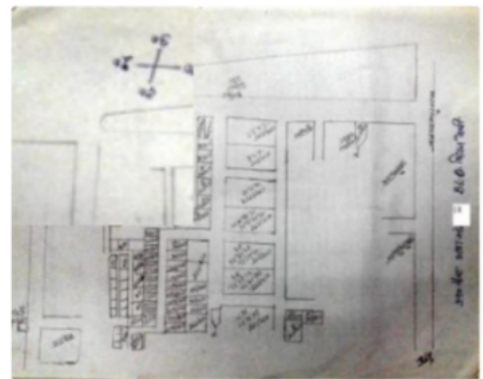

निर्वाचक रजिस्ट्रीकरण अधिकारी

Nazri Naksha

Google Map View

Polling Station Building Front View

Polling Station Front View

Cad View

Key MAP View

|  |                              |  |                              |   |                              |
|--|------------------------------|--|------------------------------|---|------------------------------|
| 1<br>नाम : वृजेश विश्वकर्मा<br>पिता का नाम: भगवान दास विश्वकर्मा<br>मकान संख्या : एन 12/286<br>आयु : 44 लिंग : पुरुष | INB2600179<br>फोटो उपलब्ध है | 2<br>नाम : बलवन्ती देवी<br>पति का नाम: भिक्खु पाल<br>मकान संख्या : एन 12/286ए<br>आयु : 82 लिंग : महिला                       | INB3415015<br>फोटो उपलब्ध है | 3<br>नाम : हिरामनी देवी<br>पति का नाम: नेपाल पाल<br>मकान संख्या : एन 12/286ए<br>आयु : 61 लिंग : महिला                 | INB3414992<br>फोटो उपलब्ध है |
| 4<br>नाम : प्रेमशीला पाल<br>पति का नाम: संदीप पाल<br>मकान संख्या : एन 12/286ए<br>आयु : 35 लिंग : महिला               | INB3415049<br>फोटो उपलब्ध है | 5<br>नाम : अनिल कुमार सिन्हा<br>पिता का नाम: स्व. राधा कृष्ण सिन्हा<br>मकान संख्या : एन 12/286ए.1.ख<br>आयु : 79 लिंग : पुरुष | INB0098046<br>फोटो उपलब्ध है | 6<br>नाम : आकांक्षा सिन्हा<br>पिता का नाम: अनिल कुमार सिन्हा<br>मकान संख्या : एन 12/286ए 1.ख<br>आयु : 41 लिंग : महिला | INB0098012<br>फोटो उपलब्ध है |
| 7<br>नाम : माधुरी श्रीवास्तव<br>पति का नाम: अनिल कुमार सिन्हा<br>मकान संख्या : एन 12/286ए.ख<br>आयु : 74 लिंग : महिला | INB0098053<br>फोटो उपलब्ध है | 8<br>नाम : प्रेम प्रकाश मौर्य<br>पिता का नाम: शिवधन मौर्य<br>मकान संख्या : एन 12/286 । A<br>आयु : 64 लिंग : पुरुष            | INB0097964<br>फोटो उपलब्ध है | 9<br>नाम : बीना गुप्ता<br>पति का नाम: हनुमान प्रसाद<br>मकान संख्या : एन 12/286 । A<br>आयु : 55 लिंग : महिला           | INB0097956<br>फोटो उपलब्ध है |
| 10<br>नाम : पुष्पा देवी<br>पति का नाम: प्रेम प्रकाश मौर्य<br>मकान संख्या : एन 12/286 । A<br>आयु : 51 लिंग : महिला    | INB0097949<br>फोटो उपलब्ध है | 11<br>नाम : अनुपमा गुप्ता<br>पिता का नाम: हनुमान प्रसाद<br>मकान संख्या : एन.12/286 । A<br>आयु : 35 लिंग : महिला              | INB1016815<br>फोटो उपलब्ध है | 12<br>नाम : लक्ष्मी देवी<br>पति का नाम: नन्दू लाल बिन्द<br>मकान संख्या : एन.12/290<br>आयु : 68 लिंग : महिला           | INB2826907<br>फोटो उपलब्ध है |
| 13<br>नाम : लक्ष्मी देवी<br>पति का नाम: रामचंद्र<br>मकान संख्या : N-12/290<br>आयु : 48 लिंग : महिला                  | INB3686623<br>फोटो उपलब्ध है | 14<br>नाम : राम चंद्र बिन्द<br>पिता का नाम: भगल<br>मकान संख्या : N-12/290<br>आयु : 44 लिंग : पुरुष                           | INB3686615<br>फोटो उपलब्ध है | 15<br>नाम : विवेक कुमार बिन्द<br>पिता का नाम: रामचन्द्र बिंद<br>मकान संख्या : N-12/290<br>आयु : 27 लिंग : पुरुष       | INB3686565<br>फोटो उपलब्ध है |
| 16<br>नाम : सीता देवी<br>पति का नाम: दशरथ<br>मकान संख्या : एन.12/292<br>आयु : 32 लिंग : महिला                        | INB2829497<br>फोटो उपलब्ध है | 17<br>नाम : राजेश कुमार बिन्द<br>पिता का नाम: स्व.कल्लन<br>मकान संख्या : एन 12/292<br>आयु : 30 लिंग : पुरुष                  | INB3412145<br>फोटो उपलब्ध है | 18<br>नाम : फुलपत्ती देवी<br>पति का नाम: कलम बिन्द<br>मकान संख्या : N-12/292<br>आयु : 60 लिंग : महिला                 | INB3793577<br>फोटो उपलब्ध है |
| 19<br>नाम : बैजू बिन्द<br>पिता का नाम: स्व.लक्ष्मन बिन्द<br>मकान संख्या : एन 12/296<br>आयु : 67 लिंग : पुरुष         | INB3412202<br>फोटो उपलब्ध है | 20<br>नाम : हजारी प्रसाद बिंद<br>पिता का नाम: होरी लाल बिंद<br>मकान संख्या : N-12/298<br>आयु : 50 लिंग : पुरुष               | INB3686409<br>फोटो उपलब्ध है | 21<br>नाम : मानवेन्द्र<br>पिता का नाम: श्री हजारी प्रसाद बिंद<br>मकान संख्या : N-12/298<br>आयु : 28 लिंग : पुरुष      | INB3686383<br>फोटो उपलब्ध है |
| 22<br>नाम : अमित<br>पिता का नाम: किसन<br>मकान संख्या : एन.12/299<br>आयु : 41 लिंग : पुरुष                            | INB1017425<br>फोटो उपलब्ध है | 23<br>नाम : अमर<br>पिता का नाम: किसन<br>मकान संख्या : एन.12/299<br>आयु : 40 लिंग : पुरुष                                     | INB1017433<br>फोटो उपलब्ध है | 24<br>नाम : सुप्रिया सेठ<br>पति का नाम: अमित सेठ<br>मकान संख्या : N-12/299<br>आयु : 32 लिंग : महिला                   | INB3793411<br>फोटो उपलब्ध है |
| 25<br>नाम : सूरज प्रसाद बिन्द<br>पिता का नाम: श्याम देव<br>मकान संख्या : एन 12/302<br>आयु : 38 लिंग : पुरुष          | INB0098137<br>फोटो उपलब्ध है | 26<br>नाम : मोहन कुमार बिन्द<br>पिता का नाम: श्यामदेव<br>मकान संख्या : एन 12/302<br>आयु : 32 लिंग : पुरुष                    | INB3412491<br>फोटो उपलब्ध है | 27<br>नाम : चंदन कुमार बिंद<br>पिता का नाम: फौजदार बिंद<br>मकान संख्या : एन 12/302<br>आयु : 27 लिंग : पुरुष           | INB4795902<br>फोटो उपलब्ध है |
| 28<br>नाम : सरिता देवी<br>पति का नाम: अजय कुमार<br>मकान संख्या : एन.12/304<br>आयु : 42 लिंग : महिला                  | INB2600211<br>फोटो उपलब्ध है | 29<br>नाम : अनिल कुमार<br>पिता का नाम: रामचन्द्र<br>मकान संख्या : एन.12/304<br>आयु : 41 लिंग : पुरुष                         | INB1017151<br>फोटो उपलब्ध है | 30<br>नाम : चंदन कुमार<br>पिता का नाम: मंगल प्रसाद प्रसाद<br>मकान संख्या : एन12/304 ए-12<br>आयु : 25 लिंग : पुरुष     | INB5527312<br>फोटो उपलब्ध है |