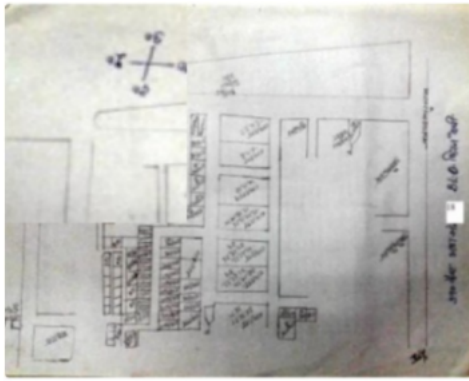

निर्वाचक रजिस्ट्रीकरण अधिकारी

Nazri Naksha

Google Map View

Polling Station Building Front View

Polling Station Front View

Cad View

Key MAP View

|  |                              |  |                              |   |                              |
|--|------------------------------|--|------------------------------|---|------------------------------|
| 1<br>नाम : वृजेश विश्वकर्मा<br>पिता का नाम: भगवान दास विश्वकर्मा<br>मकान संख्या : एन 12/286<br>आयु : 44 लिंग : पुरुष | INB2600179<br>फोटो उपलब्ध है | 2<br>नाम : बलवन्ती देवी<br>पति का नाम: भिक्खु पाल<br>मकान संख्या : एन 12/286ए<br>आयु : 82 लिंग : महिला                       | INB3415015<br>फोटो उपलब्ध है | 3<br>नाम : हिरामनी देवी<br>पति का नाम: नेपाल पाल<br>मकान संख्या : एन 12/286ए<br>आयु : 61 लिंग : महिला                 | INB3414992<br>फोटो उपलब्ध है |
| 4<br>नाम : प्रेमशीला पाल<br>पति का नाम: संदीप पाल<br>मकान संख्या : एन 12/286ए<br>आयु : 35 लिंग : महिला               | INB3415049<br>फोटो उपलब्ध है | 5<br>नाम : अनिल कुमार सिन्हा<br>पिता का नाम: स्व. राधा कृष्ण सिन्हा<br>मकान संख्या : एन 12/286ए.1.ख<br>आयु : 79 लिंग : पुरुष | INB0098046<br>फोटो उपलब्ध है | 6<br>नाम : आकांक्षा सिन्हा<br>पिता का नाम: अनिल कुमार सिन्हा<br>मकान संख्या : एन 12/286ए 1.ख<br>आयु : 41 लिंग : महिला | INB0098012<br>फोटो उपलब्ध है |
| 7<br>नाम : माधुरी श्रीवास्तव<br>पति का नाम: अनिल कुमार सिन्हा<br>मकान संख्या : एन 12/286ए.ख<br>आयु : 74 लिंग : महिला | INB0098053<br>फोटो उपलब्ध है | 8<br>नाम : प्रेम प्रकाश मौर्य<br>पिता का नाम: शिवधन मौर्य<br>मकान संख्या : एन 12/286 । A<br>आयु : 64 लिंग : पुरुष            | INB0097964<br>फोटो उपलब्ध है | 9<br>नाम : बीना गुप्ता<br>पति का नाम: हनुमान प्रसाद<br>मकान संख्या : एन 12/286 । A<br>आयु : 55 लिंग : महिला           | INB0097956<br>फोटो उपलब्ध है |
| 10<br>नाम : पुष्पा देवी<br>पति का नाम: प्रेम प्रकाश मौर्य<br>मकान संख्या : एन 12/286 । A<br>आयु : 51 लिंग : महिला    | INB0097949<br>फोटो उपलब्ध है | 11<br>नाम : अनुपमा गुप्ता<br>पिता का नाम: हनुमान प्रसाद<br>मकान संख्या : एन.12/286 । A<br>आयु : 35 लिंग : महिला              | INB1016815<br>फोटो उपलब्ध है | 12<br>नाम : लक्ष्मी देवी<br>पति का नाम: नन्दू लाल बिन्द<br>मकान संख्या : एन.12/290<br>आयु : 68 लिंग : महिला           | INB2826907<br>फोटो उपलब्ध है |
| 13<br>नाम : लक्ष्मी देवी<br>पति का नाम: रामचंद्र<br>मकान संख्या : N-12/290<br>आयु : 48 लिंग : महिला                  | INB3686623<br>फोटो उपलब्ध है | 14<br>नाम : राम चंद्र बिन्द<br>पिता का नाम: भगल<br>मकान संख्या : N-12/290<br>आयु : 44 लिंग : पुरुष                           | INB3686615<br>फोटो उपलब्ध है | 15<br>नाम : विवेक कुमार बिन्द<br>पिता का नाम: रामचन्द्र बिंद<br>मकान संख्या : N-12/290<br>आयु : 27 लिंग : पुरुष       | INB3686565<br>फोटो उपलब्ध है |
| 16<br>नाम : सीता देवी<br>पति का नाम: दशरथ<br>मकान संख्या : एन.12/292<br>आयु : 32 लिंग : महिला                        | INB2829497<br>फोटो उपलब्ध है | 17<br>नाम : राजेश कुमार बिन्द<br>पिता का नाम: स्व.कल्लन<br>मकान संख्या : एन 12/292<br>आयु : 30 लिंग : पुरुष                  | INB3412145<br>फोटो उपलब्ध है | 18<br>नाम : फुलपत्ती देवी<br>पति का नाम: कलम बिन्द<br>मकान संख्या : N-12/292<br>आयु : 60 लिंग : महिला                 | INB3793577<br>फोटो उपलब्ध है |
| 19<br>नाम : बैजू बिन्द<br>पिता का नाम: स्व.लक्ष्मन बिन्द<br>मकान संख्या : एन 12/296<br>आयु : 67 लिंग : पुरुष         | INB3412202<br>फोटो उपलब्ध है | 20<br>नाम : हजारी प्रसाद बिंद<br>पिता का नाम: होरी लाल बिंद<br>मकान संख्या : N-12/298<br>आयु : 50 लिंग : पुरुष               | INB3686409<br>फोटो उपलब्ध है | 21<br>नाम : मानवेन्द्र<br>पिता का नाम: श्री हजारी प्रसाद बिंद<br>मकान संख्या : N-12/298<br>आयु : 28 लिंग : पुरुष      | INB3686383<br>फोटो उपलब्ध है |
| 22<br>नाम : अमित<br>पिता का नाम: किसन<br>मकान संख्या : एन.12/299<br>आयु : 41 लिंग : पुरुष                            | INB1017425<br>फोटो उपलब्ध है | 23<br>नाम : अमर<br>पिता का नाम: किसन<br>मकान संख्या : एन.12/299<br>आयु : 40 लिंग : पुरुष                                     | INB1017433<br>फोटो उपलब्ध है | 24<br>नाम : सुप्रिया सेठ<br>पति का नाम: अमित सेठ<br>मकान संख्या : N-12/299<br>आयु : 32 लिंग : महिला                   | INB3793411<br>फोटो उपलब्ध है |
| 25<br>नाम : सूरज प्रसाद बिन्द<br>पिता का नाम: श्याम देव<br>मकान संख्या : एन 12/302<br>आयु : 38 लिंग : पुरुष          | INB0098137<br>फोटो उपलब्ध है | 26<br>नाम : मोहन कुमार बिन्द<br>पिता का नाम: श्यामदेव<br>मकान संख्या : एन 12/302<br>आयु : 32 लिंग : पुरुष                    | INB3412491<br>फोटो उपलब्ध है | 27<br>नाम : चंदन कुमार बिंद<br>पिता का नाम: फौजदार बिंद<br>मकान संख्या : एन 12/302<br>आयु : 27 लिंग : पुरुष           | INB4795902<br>फोटो उपलब्ध है |
| 28<br>नाम : सरिता देवी<br>पति का नाम: अजय कुमार<br>मकान संख्या : एन.12/304<br>आयु : 42 लिंग : महिला                  | INB2600211<br>फोटो उपलब्ध है | 29<br>नाम : अनिल कुमार<br>पिता का नाम: रामचन्द्र<br>मकान संख्या : एन.12/304<br>आयु : 41 लिंग : पुरुष                         | INB1017151<br>फोटो उपलब्ध है | 30<br>नाम : चंदन कुमार<br>पिता का नाम: मंगल प्रसाद प्रसाद<br>मकान संख्या : एन12/304 ए-12<br>आयु : 25 लिंग : पुरुष     | INB5527312<br>फोटो उपलब्ध है |