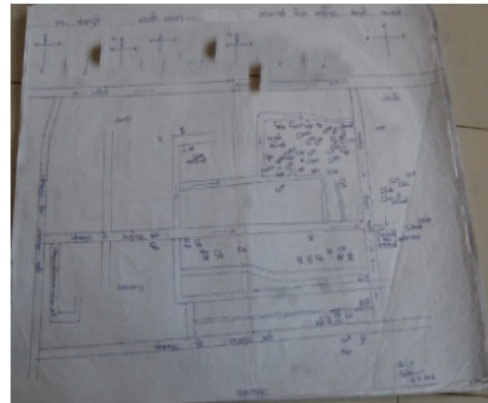

निर्वाचक रजिस्ट्रीकरण अधिकारी

Nazri Naksha

Google Map View

Polling Station Building Front View

Polling Station Front View

Cad View

Key MAP View

|   |                              |   |                              |  |                              |
|---|------------------------------|---|------------------------------|--|------------------------------|
| 1<br>नाम : गीता देवी<br>पति का नाम: अशोक कुमार<br>मकान संख्या : 1/32<br>आयु : 39 लिंग : महिला     | YRS2493070<br>फोटो उपलब्ध है | 2<br>नाम : रामजी प्रसाद<br>पिता का नाम: हरिनाथ प्रसाद<br>मकान संख्या : 2/100<br>आयु : 42 लिंग : पुरुष     | YRS3518099<br>फोटो उपलब्ध है | 3<br>नाम : राजीव राय<br>पिता का नाम: सुभाष<br>मकान संख्या : 2/100<br>आयु : 36 लिंग : पुरुष               | YRS1387182<br>फोटो उपलब्ध है |
| 4<br>नाम : प्रदीप कुमार<br>पिता का नाम: रामराज<br>मकान संख्या : 5/133<br>आयु : 34 लिंग : पुरुष    | YRS2028454<br>फोटो उपलब्ध है | 5<br>नाम : संजीव कुमार<br>पिता का नाम: रामराज<br>मकान संख्या : 5/133<br>आयु : 31 लिंग : पुरुष             | YRS2028462<br>फोटो उपलब्ध है | 6<br>नाम : भगवानी<br>पति का नाम: शंकर<br>मकान संख्या : 6<br>आयु : 49 लिंग : महिला                        | YRS1861160<br>फोटो उपलब्ध है |
| 7<br>नाम : रामनारायण<br>पिता का नाम: रामदेव<br>मकान संख्या : 6/133<br>आयु : 76 लिंग : पुरुष       | YRS2027654<br>फोटो उपलब्ध है | 8<br>नाम : लालधारी<br>पिता का नाम: रामदेव<br>मकान संख्या : 6/133<br>आयु : 74 लिंग : पुरुष                 | YRS2027662<br>फोटो उपलब्ध है | 9<br>नाम : राजेश कुमार<br>पिता का नाम: रामदेव<br>मकान संख्या : 6/133<br>आयु : 54 लिंग : पुरुष            | YRS2027613<br>फोटो उपलब्ध है |
| 10<br>नाम : सीता देवी<br>पति का नाम: राजेश कुमार<br>मकान संख्या : 6/133<br>आयु : 52 लिंग : महिला  | YRS2027621<br>फोटो उपलब्ध है | 11<br>नाम : रमेश<br>पिता का नाम: पनधारी<br>मकान संख्या : 6/133<br>आयु : 37 लिंग : पुरुष                   | YRS2027639<br>फोटो उपलब्ध है | 12<br>नाम : सुनिता<br>माता का नाम: रमेश<br>मकान संख्या : 6/133<br>आयु : 34 लिंग : महिला                  | YRS2027647<br>फोटो उपलब्ध है |
| 13<br>नाम : बसन्त कुमार<br>पिता का नाम: लालधारी<br>मकान संख्या : 6/133<br>आयु : 34 लिंग : पुरुष   | YRS2027670<br>फोटो उपलब्ध है | 14<br>नाम : अरविंद कुमार गौतम<br>पिता का नाम: जगदीश कुमार<br>मकान संख्या : 6/133<br>आयु : 27 लिंग : पुरुष | YRS2717775<br>फोटो उपलब्ध है | 15<br>नाम : सुनीता गौतम<br>पति का नाम: अरविंद कुमार गौतम<br>मकान संख्या : 6/133<br>आयु : 26 लिंग : महिला | YRS2727147<br>फोटो उपलब्ध है |
| 16<br>नाम : राज कुमार<br>पिता का नाम: स्व. बंसराज<br>मकान संख्या : 8/133<br>आयु : 54 लिंग : पुरुष | YRS2028496<br>फोटो उपलब्ध है | 17<br>नाम : संतारा देवी<br>पति का नाम: विकाश<br>मकान संख्या : 8/133<br>आयु : 36 लिंग : महिला              | YRS1387448<br>फोटो उपलब्ध है | 18<br>नाम : सुकेश<br>पिता का नाम: हंश राज<br>मकान संख्या : 8/133<br>आयु : 36 लिंग : पुरुष                | YRS1387521<br>फोटो उपलब्ध है |
| 19<br>नाम : गौरी देवी<br>पति का नाम: मुकेश<br>मकान संख्या : 8/133<br>आयु : 34 लिंग : महिला        | YRS1387752<br>फोटो उपलब्ध है | 20<br>नाम : करन कुमार<br>पिता का नाम: राजकुमार<br>मकान संख्या : 8/133<br>आयु : 34 लिंग : पुरुष            | YRS2028561<br>फोटो उपलब्ध है | 21<br>नाम : रतन कुमार<br>पिता का नाम: राज कुमार<br>मकान संख्या : 8/133<br>आयु : 30 लिंग : पुरुष          | YRS2028512<br>फोटो उपलब्ध है |
| 22<br>नाम : सरिता देवी<br>पति का नाम: करण पटेल<br>मकान संख्या : 8/133<br>आयु : 20 लिंग : महिला    | YRS3270063<br>फोटो उपलब्ध है | 23<br>नाम : राजाराम<br>पिता का नाम: बुटई<br>मकान संख्या : 9<br>आयु : 76 लिंग : पुरुष                      | YRS1385244<br>फोटो उपलब्ध है | 24<br>नाम : गायत्री<br>पति का नाम: कैलाश<br>मकान संख्या : 9<br>आयु : 63 लिंग : महिला                     | YRS1386366<br>फोटो उपलब्ध है |
| 25<br>नाम : अर्चना पटेल<br>माता का नाम: मायाशंकर<br>मकान संख्या : 9<br>आयु : 41 लिंग : महिला      | YRS0021741<br>फोटो उपलब्ध है | 26<br>नाम : विनय दूवे<br>पिता का नाम: त्रिलोकी नाथ<br>मकान संख्या : 9<br>आयु : 40 लिंग : पुरुष            | YRS0883678<br>फोटो उपलब्ध है | 27<br>नाम : कामिनी<br>पति का नाम: विनय दूवे<br>मकान संख्या : 9<br>आयु : 35 लिंग : महिला                  | YRS0883645<br>फोटो उपलब्ध है |
| 28<br>नाम : फूलकुमारी<br>पिता का नाम: रामचन्द्र<br>मकान संख्या : 9<br>आयु : 34 लिंग : महिला       | YRS0741090<br>फोटो उपलब्ध है | 29<br>नाम : रेखा<br>पति का नाम: अशोक<br>मकान संख्या : 9<br>आयु : 34 लिंग : महिला                          | YRS0741025<br>फोटो उपलब्ध है | 30<br>नाम : संतोष<br>पिता का नाम: रामवली<br>मकान संख्या : 9<br>आयु : 34 लिंग : पुरुष                     | YRS0741082<br>फोटो उपलब्ध है |