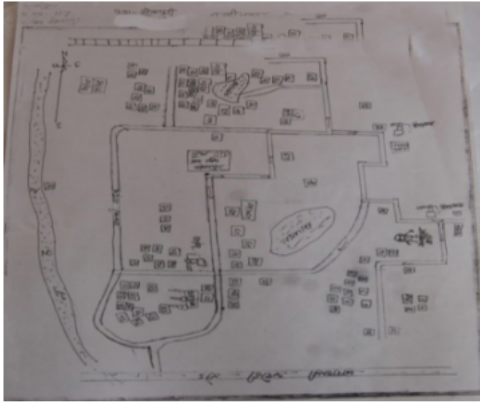

Nazri Naksha