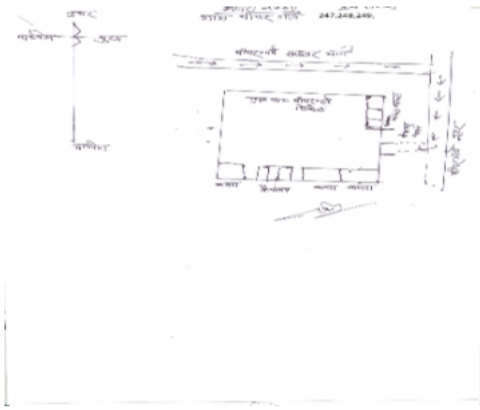

निर्वाचक रजिस्ट्रीकरण अधिकारी

Nazri Naksha

Google Map View

Polling Station Building Front View

Polling Station Front View

Cad View

Key MAP View

|   |                              |  |                              |  |                              |
|---|------------------------------|--|------------------------------|--|------------------------------|
| 1<br>नाम : खुशी यादव<br>पिता का नाम: लालबहादुर<br>मकान संख्या : 0<br>आयु : 19 लिंग : महिला              | ZEJ3582319<br>फोटो उपलब्ध है | 2<br>नाम : लालधारी<br>पिता का नाम: कालिका<br>मकान संख्या : 02<br>आयु : 42 लिंग : पुरुष           | ZEJ3305844<br>फोटो उपलब्ध है | 3<br>नाम : राहुल कुमार<br>पिता का नाम: रामलखन<br>मकान संख्या : 2<br>आयु : 21 लिंग : पुरुष              | ZEJ3416302<br>फोटो उपलब्ध है |
| 4<br>नाम : अंजली यादव<br>पति का नाम: पंकज<br>मकान संख्या : 3<br>आयु : 25 लिंग : महिला                   | ZEJ2865608<br>फोटो उपलब्ध है | 5<br>नाम : जीत लाल<br>पिता का नाम: रामचंद्र<br>मकान संख्या : 4<br>आयु : 20 लिंग : पुरुष          | ZEJ3445608<br>फोटो उपलब्ध है | 6<br>नाम : मुकेश कुमार<br>पिता का नाम: खर्जाची<br>मकान संख्या : 6<br>आयु : 21 लिंग : पुरुष             | ZEJ3416310<br>फोटो उपलब्ध है |
| 7<br>नाम : रिया देवी<br>पति का नाम: राम तिवारी<br>मकान संख्या : 8<br>आयु : 26 लिंग : महिला              | ZEJ3259074<br>फोटो उपलब्ध है | 8<br>नाम : खुदुरा देवी<br>पति का नाम: पुरहू वनबासी<br>मकान संख्या : 10ए<br>आयु : 51 लिंग : महिला | ZEJ3587623<br>फोटो उपलब्ध है | 9<br>नाम : सत्यम तिवारी<br>पिता का नाम: धर्मेन्द्र तिवारी<br>मकान संख्या : 12<br>आयु : 24 लिंग : पुरुष | ZEJ3493624<br>फोटो उपलब्ध है |
| 10<br>नाम : राकेश कुमार यादव<br>पिता का नाम: राजकुमार यादव<br>मकान संख्या : 13<br>आयु : 24 लिंग : पुरुष | ZEJ3371416<br>फोटो उपलब्ध है | 11<br>नाम : शिवम तिवारी<br>पिता का नाम: अरुण तिवारी<br>मकान संख्या : 14<br>आयु : 21 लिंग : पुरुष | ZEJ3481116<br>फोटो उपलब्ध है | 12<br>नाम : रानी<br>पिता का नाम: शीतला<br>मकान संख्या : 15<br>आयु : 22 लिंग : महिला                    | ZEJ3195658<br>फोटो उपलब्ध है |
| 13<br>नाम : रामलाल यादव<br>पिता का नाम: मूलचंद यादव<br>मकान संख्या : 16<br>आयु : 25 लिंग : पुरुष        | ZEJ2865624<br>फोटो उपलब्ध है | 14<br>नाम : ओम प्रकाश<br>पिता का नाम: सभाजीत<br>मकान संख्या : 18<br>आयु : 28 लिंग : पुरुष        | ZEJ2785160<br>फोटो उपलब्ध है | 15<br>नाम : मंजू<br>पति का नाम: कमलेश<br>मकान संख्या : 20<br>आयु : 39 लिंग : महिला                     | ZEJ3166279<br>फोटो उपलब्ध है |
| 16<br>नाम : मेवा लाल<br>पिता का नाम: महादेव<br>मकान संख्या : 21<br>आयु : 55 लिंग : पुरुष                | ZEJ2979409<br>फोटो उपलब्ध है | 17<br>नाम : कमला शंकर<br>पिता का नाम: उमा शंकर<br>मकान संख्या : 21<br>आयु : 38 लिंग : पुरुष      | ZEJ2979425<br>फोटो उपलब्ध है | 18<br>नाम : मंजू देवी<br>पति का नाम: तेज प्रकाश<br>मकान संख्या : 21<br>आयु : 31 लिंग : महिला           | ZEJ3603115<br>फोटो उपलब्ध है |
| 19<br>नाम : राकेश कुमार<br>पिता का नाम: हीरा लाल<br>मकान संख्या : 23<br>आयु : 26 लिंग : पुरुष           | ZEJ2982304<br>फोटो उपलब्ध है | 20<br>नाम : रमाशंकर<br>पिता का नाम: ब्रह्मचारी<br>मकान संख्या : 25<br>आयु : 42 लिंग : पुरुष      | ZEJ3173523<br>फोटो उपलब्ध है | 21<br>नाम : पंकज<br>पिता का नाम: मनोज कुमार<br>मकान संख्या : 25<br>आयु : 27 लिंग : पुरुष               | ZEJ2785186<br>फोटो उपलब्ध है |
| 22<br>नाम : फूलचंद पाल<br>पिता का नाम: भागीरथी पाल<br>मकान संख्या : 26<br>आयु : 53 लिंग : पुरुष         | ZEJ3167913<br>फोटो उपलब्ध है | 23<br>नाम : निशा<br>पति का नाम: महेश<br>मकान संख्या : 26<br>आयु : 29 लिंग : महिला                | ZEJ3083771<br>फोटो उपलब्ध है | 24<br>नाम : राजेश कुमार<br>पिता का नाम: मोखूराम<br>मकान संख्या : 27<br>आयु : 43 लिंग : पुरुष           | ZEJ0037127<br>फोटो उपलब्ध है |
| 25<br>नाम : प्रीति<br>पति का नाम: राजू<br>मकान संख्या : 28<br>आयु : 29 लिंग : महिला                     | ZEJ2786283<br>फोटो उपलब्ध है | 26<br>नाम : महेश<br>पिता का नाम: जोखई<br>मकान संख्या : 30<br>आयु : 31 लिंग : पुरुष               | ZEJ3186475<br>फोटो उपलब्ध है | 27<br>नाम : राजू<br>पिता का नाम: लाल जी<br>मकान संख्या : 30<br>आयु : 30 लिंग : पुरुष                   | ZEJ2786291<br>फोटो उपलब्ध है |
| 28<br>नाम : दीपक कुमार सरोज<br>पिता का नाम: जिलाजीत<br>मकान संख्या : 32<br>आयु : 32 लिंग : पुरुष        | ZEJ3186517<br>फोटो उपलब्ध है | 29<br>नाम : मुलायम<br>पिता का नाम: कल्लू<br>मकान संख्या : 33<br>आयु : 26 लिंग : पुरुष            | ZEJ2982981<br>फोटो उपलब्ध है | 30<br>नाम : बंसी<br>पिता का नाम: राजा<br>मकान संख्या : 34<br>आयु : 49 लिंग : पुरुष                     | ZEJ2979433<br>फोटो उपलब्ध है |