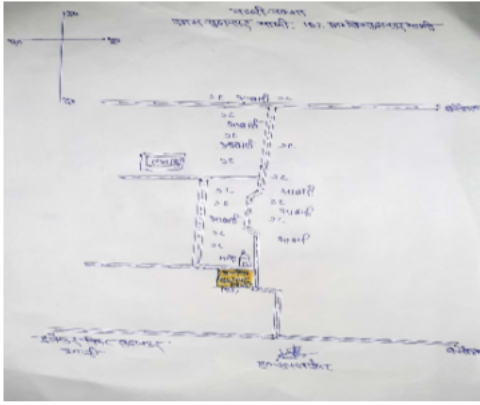

Nazri Naksha