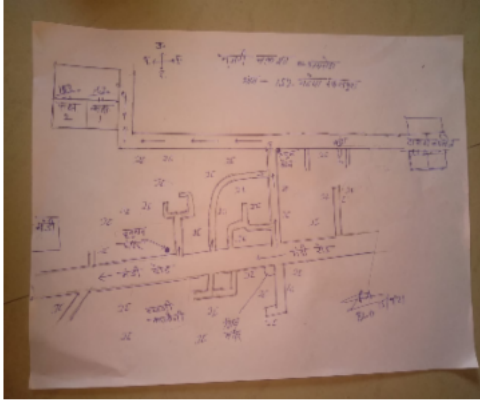

Nazri Naksha