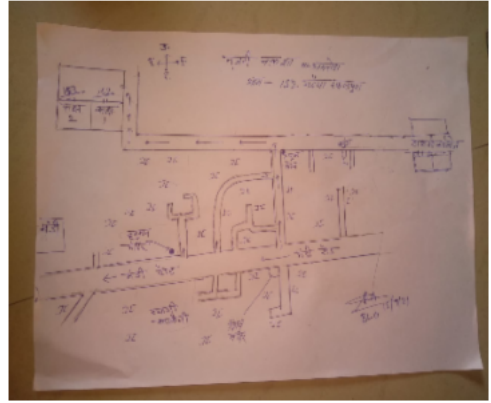

निर्वाचक रजिस्ट्रीकरण अधिकारी

Nazri Naksha

Google Map View

Polling Station Building Front View

Polling Station Front View

Cad View

Key MAP View

1 नाम : जयप्रकाश पिता का नाम: लेखराज मकान संख्या : 00 आयु : 46 लिंग : पुरुष	HXZ3400827 फोटो उपलब्ध है	2 नाम : निशा पिता का नाम: जय प्रकाश सिंह मकान संख्या : 00 आयु : 24 लिंग : महिला	WFS3178068 फोटो उपलब्ध है	3 नाम : दीपक सैनी माता का नाम: कान्ति सैनी मकान संख्या : 0 आयु : 23 लिंग : पुरुष	WFS3448685 फोटो उपलब्ध है
4 नाम : मनीष सैनी पिता का नाम: हारीश चन्द्र सैनी मकान संख्या : 0 आयु : 22 लिंग : पुरुष	WFS3447885 फोटो उपलब्ध है	5 नाम : नेहा पिता का नाम: जय प्रकाश मकान संख्या : 00 आयु : 21 लिंग : महिला	WFS3178175 फोटो उपलब्ध है	6 नाम : अरुण सैनी पिता का नाम: जय प्रकाश मकान संख्या : 00 आयु : 21 लिंग : पुरुष	WFS3203171 फोटो उपलब्ध है
7 नाम : हिमांशु यादव पिता का नाम: विपिन कुमार यादव मकान संख्या : 00 आयु : 19 लिंग : पुरुष	WFS3447547 फोटो उपलब्ध है	8 नाम : शकुन्तला पति का नाम: भगवान दास मकान संख्या : 1 आयु : 71 लिंग : महिला	HXZ3400991 फोटो उपलब्ध है	9 नाम : अशोक कुमारी पति का नाम: राम चरन मकान संख्या : 1 आयु : 71 लिंग : महिला	WFS0237297 फोटो उपलब्ध है
E 10 नाम : जबर सिंह पिता का नाम: मलखान मकान संख्या : 1 आयु : 54 लिंग : पुरुष	UP/06/025/513266 फोटो उपलब्ध है	11 नाम : मन्नो पति का नाम: जबर सिंह मकान संख्या : 1 आयु : 49 लिंग : महिला	HXZ3401007 फोटो उपलब्ध है	12 नाम : सुनीता पति का नाम: नरोत्तम मकान संख्या : 01 आयु : 45 लिंग : महिला	WFS2128320 फोटो उपलब्ध है
13 नाम : दीपक पिता का नाम: नरायन सिंह मकान संख्या : 1 आयु : 34 लिंग : पुरुष	WFS0895656 फोटो उपलब्ध है	14 नाम : मिथलेश पति का नाम: प्रताप सिंह मकान संख्या : 01 आयु : 33 लिंग : महिला	WFS2128353 फोटो उपलब्ध है	15 नाम : नीतू पति का नाम: दीपक मकान संख्या : 01 आयु : 28 लिंग : महिला	WFS2934321 फोटो उपलब्ध है
16 नाम : धर्मपाल पिता का नाम: मानक चन्द मकान संख्या : 2 आयु : 57 लिंग : पुरुष	UP/06/025/513615 फोटो उपलब्ध है	17 नाम : लक्ष्मी पति का नाम: धर्मपाल मकान संख्या : 2 आयु : 55 लिंग : महिला	UP/06/025/513616 फोटो उपलब्ध है	18 नाम : नरोत्तम पिता का नाम: चिरन्जी लाल मकान संख्या : 2 आयु : 42 लिंग : पुरुष	WFS0403329 फोटो उपलब्ध है
19 नाम : पूनम पति का नाम: छत्रपाल मकान संख्या : 2 आयु : 38 लिंग : महिला	WFS1879907 फोटो उपलब्ध है	20 नाम : राजू पिता का नाम: मानकचन्द मकान संख्या : 2 आयु : 37 लिंग : पुरुष	WFS2011443 फोटो उपलब्ध है	21 नाम : बबीता पति का नाम: राजू मकान संख्या : 2 आयु : 35 लिंग : महिला	WFS2011450 फोटो उपलब्ध है
22 नाम : महेश पिता का नाम: धर्मपाल मकान संख्या : 02 आयु : 26 लिंग : पुरुष	WFS2480259 फोटो उपलब्ध है	23 नाम : कामनी पिता का नाम: सुरेश कुमार मकान संख्या : 2 आयु : 25 लिंग : महिला	WFS2556520 फोटो उपलब्ध है	24 नाम : अंकुल पिता का नाम: सुरेश कुमार मकान संख्या : 02 आयु : 23 लिंग : पुरुष	WFS2934123 फोटो उपलब्ध है
25 नाम : शशी बाला पति का नाम: राम प्रकाश मकान संख्या : 4 आयु : 86 लिंग : महिला	UP/06/025/513269 फोटो उपलब्ध है	26 नाम : जोगेन्द्र पिता का नाम: ओमप्रकाश मकान संख्या : 4 आयु : 41 लिंग : पुरुष	HXZ3759792 फोटो उपलब्ध है	27 नाम : मोहन सैनी पिता का नाम: कल्लू राम मकान संख्या : 5 आयु : 44 लिंग : पुरुष	WFS1692375 फोटो उपलब्ध है
28 नाम : रानी सैनी पति का नाम: मोहन सैनी मकान संख्या : 5 आयु : 42 लिंग : महिला	WFS1692367 फोटो उपलब्ध है	29 नाम : महेन्द्र पिता का नाम: मंगल सैन मकान संख्या : 5 आयु : 41 लिंग : पुरुष	WFS0236919 फोटो उपलब्ध है	30 नाम : सुमन पति का नाम: हेमराज मकान संख्या : 6 आयु : 41 लिंग : महिला	WFS0236901 फोटो उपलब्ध है