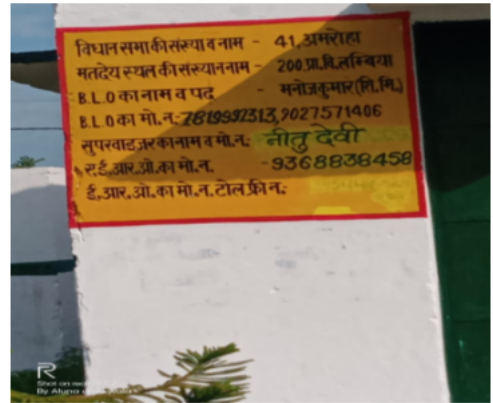

निर्वाचक रजिस्ट्रीकरण अधिकारी

Nazri Naksha

Google Map View

Polling Station Building Front View

Polling Station Front View

Cad View

Key MAP View

1 नाम : राहुल कुमार पिता का नाम: रामपाल सिंह मकान संख्या : 25 आयु : 32 लिंग : पुरुष	WFS1796341 फोटो उपलब्ध है	2 नाम : संतरेश पति का नाम: दिनेश मकान संख्या : 174 आयु : 62 लिंग : महिला	UP/6/024/0693055 फोटो उपलब्ध है	3 नाम : गौतम पिता का नाम: हरवंश सिंह मकान संख्या : 174 आयु : 61 लिंग : पुरुष	UP/6/024/0693053 फोटो उपलब्ध है
4 नाम : गीता देवी पति का नाम: गौतम सिंह मकान संख्या : 174 आयु : 59 लिंग : महिला	KNL2477040 फोटो उपलब्ध है	5 नाम : राजीव सिंह पिता का नाम: गौतम सिंह मकान संख्या : 174 आयु : 39 लिंग : पुरुष	WFS0716449 फोटो उपलब्ध है	6 नाम : यशवीर सिंह पिता का नाम: दिनेश कुमार मकान संख्या : 174 आयु : 39 लिंग : पुरुष	WFS1980630 फोटो उपलब्ध है
7 नाम : दीपा रानी पति का नाम: यशवीर सिंह मकान संख्या : 174 आयु : 37 लिंग : महिला	WFS1980663 फोटो उपलब्ध है	8 नाम : पंकज कुमारी पति का नाम: राजीव सिंह मकान संख्या : 174 आयु : 36 लिंग : महिला	WFS0349795 फोटो उपलब्ध है	9 नाम : सोनू कुमार पिता का नाम: गौतम मकान संख्या : 174 आयु : 33 लिंग : पुरुष	WFS1555101 फोटो उपलब्ध है
10 नाम : भावना पति का नाम: सोनू कुमार मकान संख्या : 174 आयु : 33 लिंग : महिला	WFS2660769 फोटो उपलब्ध है	11 नाम : गजराज सिंह पिता का नाम: छत्तर सिंह मकान संख्या : 175 आयु : 54 लिंग : पुरुष	UP/6/024/0693058 फोटो उपलब्ध है	12 नाम : सरिता पति का नाम: गजराज मकान संख्या : 175 आयु : 52 लिंग : महिला	UP/6/024/0693059 फोटो उपलब्ध है
13 नाम : सुनीता पति का नाम: महाराज सिंह मकान संख्या : 175 आयु : 49 लिंग : महिला	WFS0716431 फोटो उपलब्ध है	14 नाम : यतिन गिल पिता का नाम: गजराज सिंह मकान संख्या : 175 आयु : 30 लिंग : पुरुष	WFS2105484 फोटो उपलब्ध है	15 नाम : केएम सिंघल पति का नाम: यतिन गिल मकान संख्या : 175 आयु : 30 लिंग : महिला	WFS3145109 फोटो उपलब्ध है
16 नाम : आदित्य गिल पिता का नाम: महाराज सिंह मकान संख्या : 175 आयु : 22 लिंग : पुरुष	WFS3129475 फोटो उपलब्ध है	17 नाम : डिगवेश कुमार पिता का नाम: चन्द्रपाल सिंह मकान संख्या : 178 आयु : 35 लिंग : पुरुष	WFS0731307 फोटो उपलब्ध है	18 नाम : नीरज देवी पति का नाम: डिगवेश कुमार मकान संख्या : 178 आयु : 33 लिंग : महिला	WFS1796317 फोटो उपलब्ध है
19 नाम : राजेश्वर पिता का नाम: काशीराम मकान संख्या : 179 आयु : 65 लिंग : पुरुष	UP/6/024/0693089 फोटो उपलब्ध है	20 नाम : सुनीता पति का नाम: राजेश्वर मकान संख्या : 179 आयु : 61 लिंग : महिला	KNL2477081 फोटो उपलब्ध है	21 नाम : अंकित शर्मा पिता का नाम: राजेश्वर मकान संख्या : 179 आयु : 38 लिंग : पुरुष	WFS0030171 फोटो उपलब्ध है
22 नाम : चमन पिता का नाम: श्रीराम मकान संख्या : 179 आयु : 37 लिंग : पुरुष	KNL2842292 फोटो उपलब्ध है	23 नाम : रोहित शर्मा पिता का नाम: राजेश्वर शर्मा मकान संख्या : 179 आयु : 35 लिंग : पुरुष	WFS0731315 फोटो उपलब्ध है	24 नाम : ज्योति शर्मा पति का नाम: चमन शर्मा मकान संख्या : 179 आयु : 34 लिंग : महिला	WFS1980879 फोटो उपलब्ध है
25 नाम : प्राची शर्मा पति का नाम: अंकित शर्मा मकान संख्या : 179 आयु : 26 लिंग : महिला	WFS3005139 फोटो उपलब्ध है	26 नाम : विद्यावती पति का नाम: राजपाल सिंह मकान संख्या : 180 आयु : 83 लिंग : महिला	UP/6/024/0693062 फोटो उपलब्ध है	27 नाम : मनोज कुमार पिता का नाम: राजपाल सिंह मकान संख्या : 180 आयु : 47 लिंग : पुरुष	KNL2408961 फोटो उपलब्ध है
28 नाम : अनीता पति का नाम: मनोज कुमार मकान संख्या : 180 आयु : 44 लिंग : महिला	KNL2408987 फोटो उपलब्ध है	29 नाम : प्रमोद कुमार पिता का नाम: राजपाल मकान संख्या : 180 आयु : 42 लिंग : पुरुष	KNL2408979 फोटो उपलब्ध है	30 नाम : मोनिका देवी पति का नाम: प्रमोद कुमार मकान संख्या : 180 आयु : 37 लिंग : महिला	WFS1980713 फोटो उपलब्ध है