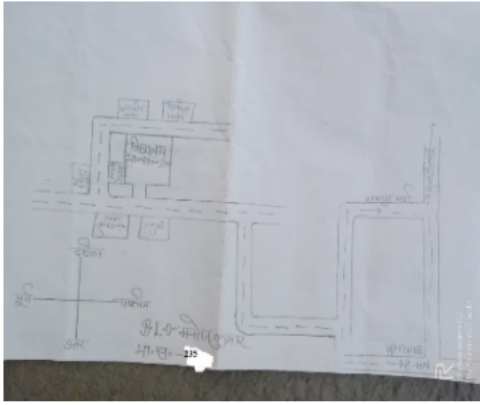

Nazri Naksha