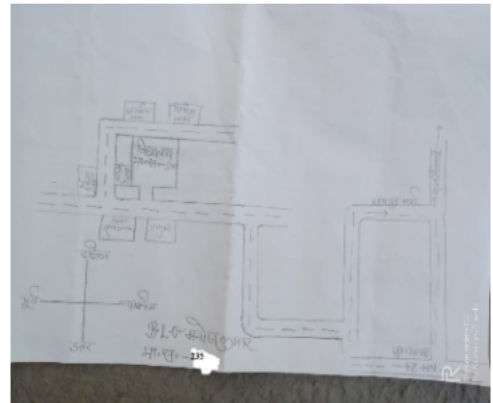

Key MAP View