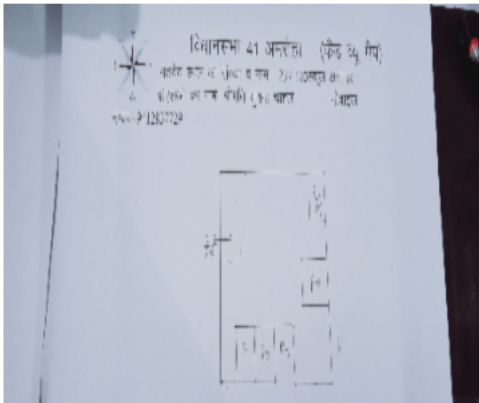

निर्वाचक रजिस्ट्रीकरण अधिकारी

Nazri Naksha

Google Map View

Polling Station Building Front View

Polling Station Front View

Cad View

Key MAP View

<p># 1</p> <p>नाम : सुरेन्द्र सिंह पिता का नाम: रघवीर सिंह मकान संख्या : 185 आयु : 60 लिंग : पुरुष</p> <p>फोटो उपलब्ध है</p> <p>KNL2252245</p>	<p># 2</p> <p>नाम : गुलशन पति का नाम: मोसिन मकान संख्या : 246 आयु : 38 लिंग : महिला</p> <p>फोटो उपलब्ध है</p> <p>WFS1401017</p>	<p>3</p> <p>नाम : अहसान पिता का नाम: मुनीर मकान संख्या : 161 आयु : 60 लिंग : पुरुष</p> <p>फोटो उपलब्ध है</p> <p>KNL2253557</p>
<p>4</p> <p>नाम : मुशताक पिता का नाम: मुनीर मकान संख्या : 161 आयु : 56 लिंग : पुरुष</p> <p>फोटो उपलब्ध है</p> <p>KNL2253763</p>	<p>5</p> <p>नाम : रमजानो पति का नाम: मुस्ताक मकान संख्या : 161 आयु : 54 लिंग : महिला</p> <p>फोटो उपलब्ध है</p> <p>KNL2253755</p>	<p>6</p> <p>नाम : रफीकन पति का नाम: अहसान मकान संख्या : 161 आयु : 52 लिंग : महिला</p> <p>फोटो उपलब्ध है</p> <p>KNL2407161</p>
<p>7</p> <p>नाम : इस्तेकार पिता का नाम: मुस्ताक मकान संख्या : 161 आयु : 38 लिंग : पुरुष</p> <p>फोटो उपलब्ध है</p> <p>WFS3244191</p>	<p>8</p> <p>नाम : फात्मा पति का नाम: इस्तेकार मकान संख्या : 161 आयु : 36 लिंग : महिला</p> <p>फोटो उपलब्ध है</p> <p>WFS1401546</p>	<p>9</p> <p>नाम : रुबीना पति का नाम: अफसान अली मकान संख्या : 161 आयु : 34 लिंग : महिला</p> <p>फोटो उपलब्ध है</p> <p>WFS3286390</p>
<p>10</p> <p>नाम : आबिद पिता का नाम: मुस्ताक मकान संख्या : 161 आयु : 33 लिंग : पुरुष</p> <p>फोटो उपलब्ध है</p> <p>WFS1401553</p>	<p>11</p> <p>नाम : सददाम पिता का नाम: अहसान मकान संख्या : 161 आयु : 32 लिंग : पुरुष</p> <p>फोटो उपलब्ध है</p> <p>WFS1401520</p>	<p>12</p> <p>नाम : नाजमीन पति का नाम: आबिद मकान संख्या : 161 आयु : 32 लिंग : महिला</p> <p>फोटो उपलब्ध है</p> <p>WFS1401561</p>
<p>13</p> <p>नाम : सायमीन पति का नाम: सददाम मकान संख्या : 161 आयु : 31 लिंग : महिला</p> <p>फोटो उपलब्ध है</p> <p>WFS2044584</p>	<p>14</p> <p>नाम : अफसान अली पिता का नाम: अहसान मकान संख्या : 161 आयु : 30 लिंग : पुरुष</p> <p>फोटो उपलब्ध है</p> <p>WFS2044378</p>	<p>15</p> <p>नाम : शहनाज पति का नाम: इन्तजार मकान संख्या : 161 आयु : 30 लिंग : महिला</p> <p>फोटो उपलब्ध है</p> <p>WFS3019742</p>
<p>16</p> <p>नाम : इंतजार पिता का नाम: मुस्ताक मकान संख्या : 161 आयु : 29 लिंग : पुरुष</p> <p>फोटो उपलब्ध है</p> <p>WFS2289940</p>	<p>17</p> <p>नाम : फ़रज़ाना जहाँ पिता का नाम: एहसान अली मकान संख्या : 161 आयु : 19 लिंग : महिला</p> <p>फोटो उपलब्ध है</p> <p>WFS3408036</p>	<p>18</p> <p>नाम : कासिम अली पिता का नाम: नवीबख्श मकान संख्या : 163 आयु : 66 लिंग : पुरुष</p> <p>फोटो उपलब्ध है</p> <p>KNL2253037</p>
<p>19</p> <p>नाम : मौ. असिफ पिता का नाम: कासिम मकान संख्या : 163 आयु : 40 लिंग : पुरुष</p> <p>फोटो उपलब्ध है</p> <p>KNL2407179</p>	<p>20</p> <p>नाम : शार्दस्ता पति का नाम: आसिफ मकान संख्या : 163 आयु : 38 लिंग : महिला</p> <p>फोटो उपलब्ध है</p> <p>WFS1401579</p>	<p>21</p> <p>नाम : आरिफ पिता का नाम: कासिम मकान संख्या : 163 आयु : 32 लिंग : पुरुष</p> <p>फोटो उपलब्ध है</p> <p>WFS1401587</p>
<p>22</p> <p>नाम : गुलिशदा पति का नाम: आरिफ अली मकान संख्या : 163 आयु : 20 लिंग : महिला</p> <p>फोटो उपलब्ध है</p> <p>WFS3373420</p>	<p>23</p> <p>नाम : हवीव पिता का नाम: झव्वू मकान संख्या : 164 आयु : 69 लिंग : पुरुष</p> <p>फोटो उपलब्ध है</p> <p>KNL2253912</p>	<p>24</p> <p>नाम : जाफरी पति का नाम: हवीव मकान संख्या : 164 आयु : 64 लिंग : महिला</p> <p>फोटो उपलब्ध है</p> <p>KNL2253920</p>
<p>25</p> <p>नाम : रफीक पिता का नाम: हबीब मकान संख्या : 164 आयु : 36 लिंग : पुरुष</p> <p>फोटो उपलब्ध है</p> <p>KNL2584779</p>	<p>26</p> <p>नाम : नाज़रीन पति का नाम: मौ0 रफीक मकान संख्या : 164 आयु : 32 लिंग : महिला</p> <p>फोटो उपलब्ध है</p> <p>WFS2044535</p>	<p>27</p> <p>नाम : मोहम्मद मुकीश पिता का नाम: हबीब मकान संख्या : 164 आयु : 29 लिंग : पुरुष</p> <p>फोटो उपलब्ध है</p> <p>WFS3289238</p>
<p>28</p> <p>नाम : नागमा पति का नाम: मोहम्मद मुकीश मकान संख्या : 164 आयु : 23 लिंग : महिला</p> <p>फोटो उपलब्ध है</p> <p>WFS3288610</p>	<p>29</p> <p>नाम : वानो पति का नाम: अजीज मकान संख्या : 165 आयु : 79 लिंग : महिला</p> <p>फोटो उपलब्ध है</p> <p>KNL2252591</p>	<p>30</p> <p>नाम : शफीक पिता का नाम: अजीज मकान संख्या : 165 आयु : 55 लिंग : पुरुष</p> <p>फोटो उपलब्ध है</p> <p>KNL2252617</p>