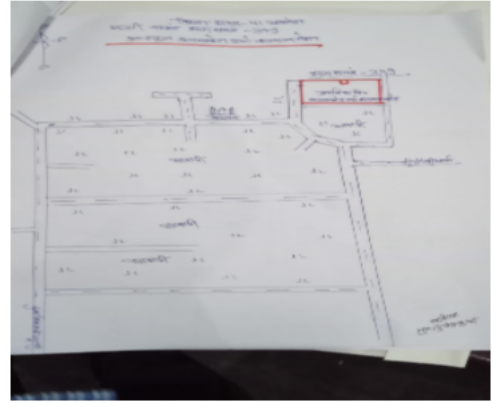

निर्वाचक रजिस्ट्रीकरण अधिकारी

Nazri Naksha

Google Map View

Polling Station Building Front View

Polling Station Front View

Cad View

Key MAP View

1 नाम : मोहम्मद साकिब पिता का नाम: मोहम्मद उस्मान मकान संख्या : 02 आयु : 25 लिंग : पुरुष	WFS2706851 फोटो उपलब्ध है	2 नाम : मोहम्मद आजम पिता का नाम: मोहम्मद इर्शाद मकान संख्या : 4 आयु : 20 लिंग : पुरुष	WFS2905552 फोटो उपलब्ध है	3 नाम : जलीना पिता का नाम: नजीर शाह मकान संख्या : 19 आयु : 84 लिंग : महिला	FSM1259472 फोटो उपलब्ध है
4 नाम : मौ0 इमरान पिता का नाम: नजीर शाह मकान संख्या : 19 आयु : 36 लिंग : पुरुष	WFS1646165 फोटो उपलब्ध है	5 नाम : महशर पिता का नाम: इमरान मकान संख्या : 19 आयु : 33 लिंग : महिला	WFS1814342 फोटो उपलब्ध है	6 नाम : अ0 लतीफ पिता का नाम: अ0 सलाम मकान संख्या : 43 आयु : 86 लिंग : पुरुष	FSM1257492 फोटो उपलब्ध है
7 नाम : रुबी खानुन पिता का नाम: मोहम्मद जिलानी मकान संख्या : 065 आयु : 26 लिंग : महिला	WFS3148905 फोटो उपलब्ध है	8 नाम : मो रजा पिता का नाम: साजिद मकान संख्या : 86 आयु : 27 लिंग : पुरुष	WFS2333524 फोटो उपलब्ध है	9 नाम : मो शकील पिता का नाम: मुस्तुफा मकान संख्या : 105 आयु : 26 लिंग : पुरुष	WFS3249596 फोटो उपलब्ध है
10 नाम : आसमा खातून पिता का नाम: मो शकील मकान संख्या : 105 आयु : 23 लिंग : महिला	WFS3461308 फोटो उपलब्ध है	11 नाम : नासरीन पिता का नाम: साजिद मकान संख्या : 195 आयु : 48 लिंग : महिला	WFS0713503 फोटो उपलब्ध है	12 नाम : अब्दुल वाजिद पिता का नाम: अब्दुल समद मकान संख्या : 195 आयु : 45 लिंग : पुरुष	WFS0493049 फोटो उपलब्ध है
13 नाम : फरजाना पिता का नाम: अब्दुल वाजिद मकान संख्या : 195 आयु : 42 लिंग : महिला	WFS1647486 फोटो उपलब्ध है	14 नाम : राशिद अली पिता का नाम: अब्दुल समद मकान संख्या : 195 आयु : 41 लिंग : पुरुष	WFS0493056 फोटो उपलब्ध है	15 नाम : शाकरीन पिता का नाम: राशिद अली मकान संख्या : 195 आयु : 37 लिंग : महिला	WFS2090876 फोटो उपलब्ध है
16 नाम : मरियम पिता का नाम: साजिद मकान संख्या : 195 आयु : 20 लिंग : महिला	WFS3394939 फोटो उपलब्ध है	17 नाम : इस्तकार पिता का नाम: इमदाद मकान संख्या : 196 आयु : 69 लिंग : पुरुष	FSM1260017 फोटो उपलब्ध है	18 नाम : वानो पिता का नाम: इस्तकार मकान संख्या : 196 आयु : 66 लिंग : महिला	FSM1259712 फोटो उपलब्ध है
19 नाम : जुलफेकार पिता का नाम: इमदाद मकान संख्या : 196 आयु : 64 लिंग : पुरुष	FSM1257872 फोटो उपलब्ध है	20 नाम : नरगिस पिता का नाम: जुलफेकार मकान संख्या : 196 आयु : 59 लिंग : महिला	WFS0284737 फोटो उपलब्ध है	21 नाम : इन्तखाब पिता का नाम: इश्तकार मकान संख्या : 196 आयु : 40 लिंग : पुरुष	WFS0439083 फोटो उपलब्ध है
22 नाम : मौ. इमरान पिता का नाम: जुलफेकार मकान संख्या : 196 आयु : 35 लिंग : पुरुष	WFS1709138 फोटो उपलब्ध है	23 नाम : गुलशन जहा पिता का नाम: इंतकाब मकान संख्या : १९६ आयु : 31 लिंग : महिला	WFS2419935 फोटो उपलब्ध है	24 नाम : मौ0 शूपेब पिता का नाम: इफतेखार मकान संख्या : 196 आयु : 30 लिंग : पुरुष	WFS2090900 फोटो उपलब्ध है
25 नाम : दिल आफरीन पिता का नाम: इस्तेकार मकान संख्या : १९६ आयु : 29 लिंग : महिला	WFS2419943 फोटो उपलब्ध है	26 नाम : अर्जुश शमा पिता का नाम: मोह. जुल्फेकार मकान संख्या : 196 आयु : 24 लिंग : महिला	WFS2790954 फोटो उपलब्ध है	27 नाम : गुलअफ्रसा पिता का नाम: जुल्फेकार मकान संख्या : 196 आयु : 22 लिंग : महिला	WFS3436037 फोटो उपलब्ध है
28 नाम : मुशरफ हुसैन पिता का नाम: इमदाद हुसैन मकान संख्या : 197 आयु : 59 लिंग : पुरुष	FSM1259266 फोटो उपलब्ध है	29 नाम : मरियम जहां पिता का नाम: मुशरफ मकान संख्या : 197 आयु : 55 लिंग : महिला	WFS0851600 फोटो उपलब्ध है	30 नाम : नाजिम पिता का नाम: इमदाद मकान संख्या : 197 आयु : 54 लिंग : पुरुष	FSM1258987 फोटो उपलब्ध है