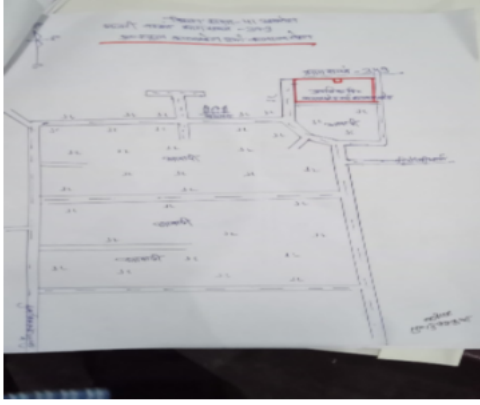

Nazri Naksha