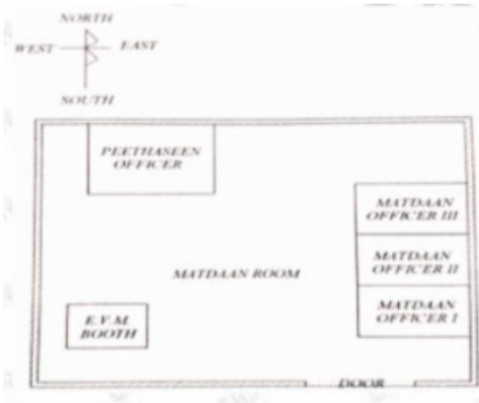

निर्वाचक रजिस्ट्रीकरण अधिकारी

Nazri Naksha

Google Map View

Polling Station Building Front View

Polling Station Front View

Cad View

Key MAP View

निर्वाचक नामावली -2026 ,विधानसभा निर्वाचन क्षेत्र : 42-हसनपुर  
अनुभाग संख्या और नाम : 1-कोट पश्चिमी काला शहीद आंशिक वार्ड 5