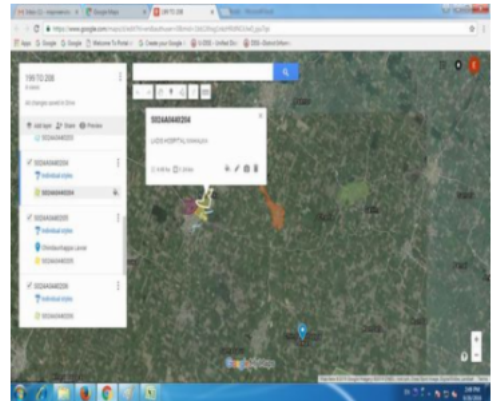

निर्वाचक रजिस्ट्रीकरण अधिकारी

Nazri Naksha

Google Map View

Polling Station Building Front View

Polling Station Front View

Cad View

Key MAP View

|   |                                     |  |                                     |   |                                     |
|---|-------------------------------------|--|-------------------------------------|---|-------------------------------------|
| 1<br>नाम : शहजादी<br>पिता का नाम: सगीर<br>मकान संख्या : 0<br>आयु : 21 लिंग : महिला                        | AEG3591906<br>फोटो उपलब्ध है        | 2<br>नाम : अनिल<br>पिता का नाम: हरपाल सिंह<br>मकान संख्या : 1<br>आयु : 58 लिंग : पुरुष                   | CYX2089217<br>फोटो उपलब्ध है        | 3<br>नाम : सुनिता<br>पति का नाम: अनिल<br>मकान संख्या : 1<br>आयु : 56 लिंग : महिला                   | CYX2089225<br>फोटो उपलब्ध है        |
| 4<br>नाम : वासु कुमार<br>पिता का नाम: अनिल नेहरा<br>मकान संख्या : 1<br>आयु : 33 लिंग : पुरुष              | AEG1147719<br>फोटो उपलब्ध है        | 5<br>नाम : बुलबुल<br>पिता का नाम: अनिल नेहरा<br>मकान संख्या : १<br>आयु : 31 लिंग : पुरुष                 | AEG2443471<br>फोटो उपलब्ध है        | 6<br>नाम : समीर<br>पिता का नाम: अब्दुल अज़ीज़<br>मकान संख्या : 1<br>आयु : 30 लिंग : पुरुष           | AEG3346608<br>फोटो उपलब्ध है        |
| 7<br>नाम : गौरव नेहरा<br>पिता का नाम: अनिल<br>मकान संख्या : १<br>आयु : 28 लिंग : पुरुष                    | AEG2877066<br>फोटो उपलब्ध है        | 8<br>नाम : शाईस्ता<br>पति का नाम: समशेर<br>मकान संख्या : 1<br>आयु : 27 लिंग : महिला                      | AEG3534641<br>फोटो उपलब्ध है        | 9<br>नाम : वंशज<br>पिता का नाम: अरुण कुमार<br>मकान संख्या : 1<br>आयु : 23 लिंग : पुरुष              | AEG3346681<br>फोटो उपलब्ध है        |
| 10<br>नाम : तिलक राम<br>पिता का नाम: सीता राम<br>मकान संख्या : 2<br>आयु : 95 लिंग : पुरुष                 | AEG1605237<br>फोटो उपलब्ध है        | 11<br>नाम : चन्द्रपाल<br>पिता का नाम: तिलकराम<br>मकान संख्या : 2<br>आयु : 67 लिंग : पुरुष                | UP/82/395/0450004<br>फोटो उपलब्ध है | 12<br>नाम : सतवती<br>पति का नाम: चन्द्रपाल<br>मकान संख्या : 2<br>आयु : 60 लिंग : महिला              | UP/82/395/0450005<br>फोटो उपलब्ध है |
| 13<br>नाम : गीता<br>पति का नाम: विनेश<br>मकान संख्या : 2<br>आयु : 48 लिंग : महिला                         | CYX1866896<br>फोटो उपलब्ध है        | 14<br>नाम : सचिन<br>पिता का नाम: चन्द्रपाल<br>मकान संख्या : 2<br>आयु : 43 लिंग : पुरुष                   | CYX1866904<br>फोटो उपलब्ध है        | 15<br>नाम : मोहित अहलावत<br>पिता का नाम: चन्द्रपाल सिंह<br>मकान संख्या : 2<br>आयु : 38 लिंग : पुरुष | AEG1018290<br>फोटो उपलब्ध है        |
| 16<br>नाम : तिरसपाल<br>पिता का नाम: रणवीर<br>मकान संख्या : 3<br>आयु : 53 लिंग : पुरुष                     | UP/82/395/0450015<br>फोटो उपलब्ध है | 17<br>नाम : सुमन<br>पति का नाम: तिरसपाल<br>मकान संख्या : 3<br>आयु : 44 लिंग : महिला                      | CYX2490546<br>फोटो उपलब्ध है        | 18<br>नाम : अरविन्द<br>पिता का नाम: खेमचन्द<br>मकान संख्या : 4<br>आयु : 70 लिंग : पुरुष             | UP/82/395/0450527<br>फोटो उपलब्ध है |
| 19<br>नाम : राजेन्द्र कुमार शमर्<br>पिता का नाम: खेमचन्द शमर्<br>मकान संख्या : 4<br>आयु : 66 लिंग : पुरुष | AEG0215566<br>फोटो उपलब्ध है        | 20<br>नाम : शशीधर<br>पिता का नाम: खेमचन्द<br>मकान संख्या : 4<br>आयु : 61 लिंग : पुरुष                    | CYX1531458<br>फोटो उपलब्ध है        | 21<br>नाम : मिथलेश<br>पति का नाम: राजेन्द्र कुमार<br>मकान संख्या : 4<br>आयु : 59 लिंग : महिला       | UP/82/395/0450018<br>फोटो उपलब्ध है |
| 22<br>नाम : शिमला<br>पति का नाम: शशीधर<br>मकान संख्या : 4<br>आयु : 56 लिंग : महिला                        | CYX1531466<br>फोटो उपलब्ध है        | 23<br>नाम : मेधावी शर्मा<br>पिता का नाम: अरविन्द कुमार शर्मा<br>मकान संख्या : 4<br>आयु : 37 लिंग : महिला | AEG1077072<br>फोटो उपलब्ध है        | 24<br>नाम : राखी<br>पति का नाम: मेधावी शर्मा<br>मकान संख्या : 4<br>आयु : 33 लिंग : महिला            | AEG2443588<br>फोटो उपलब्ध है        |
| 25<br>नाम : इशिका<br>पिता का नाम: रवि शंकर शर्मा<br>मकान संख्या : 4<br>आयु : 24 लिंग : महिला              | AEG3346780<br>फोटो उपलब्ध है        | 26<br>नाम : हर्ष गुप्ता<br>पिता का नाम: राम कुमार गुप्ता<br>मकान संख्या : 5<br>आयु : 45 लिंग : पुरुष     | AEG2798023<br>फोटो उपलब्ध है        | 27<br>नाम : अंकुर शर्मा<br>पिता का नाम: शशीधर शर्मा<br>मकान संख्या : 5<br>आयु : 38 लिंग : पुरुष     | AEG1147743<br>फोटो उपलब्ध है        |
| 28<br>नाम : सागर कश्यप<br>पिता का नाम: अनिल कुमार<br>मकान संख्या : 5<br>आयु : 26 लिंग : पुरुष             | AEG3345972<br>फोटो उपलब्ध है        | 29<br>नाम : प्रदीप कुमार<br>पिता का नाम: सीराज<br>मकान संख्या : 6<br>आयु : 57 लिंग : पुरुष               | CYX1531474<br>फोटो उपलब्ध है        | 30<br>नाम : इन्दु<br>पति का नाम: प्रदीप कुमार<br>मकान संख्या : 6<br>आयु : 54 लिंग : महिला           | CYX2089274<br>फोटो उपलब्ध है        |