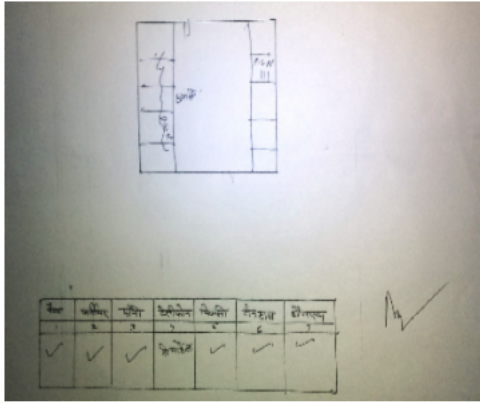

निर्वाचक रजिस्ट्रीकरण अधिकारी

Nazri Naksha

Google Map View

Polling Station Building Front View

Polling Station Front View

Cad View

Key MAP View

|   |                                     |  |                                     |   |                                     |
|---|-------------------------------------|--|-------------------------------------|---|-------------------------------------|
| 1<br>नाम : शहजादी<br>पिता का नाम: सगीर<br>मकान संख्या : 0<br>आयु : 21 लिंग : महिला                        | AEG3591906<br>फोटो उपलब्ध है        | 2<br>नाम : अनिल<br>पिता का नाम: हरपाल सिंह<br>मकान संख्या : 1<br>आयु : 58 लिंग : पुरुष                   | CYX2089217<br>फोटो उपलब्ध है        | 3<br>नाम : सुनिता<br>पति का नाम: अनिल<br>मकान संख्या : 1<br>आयु : 56 लिंग : महिला                   | CYX2089225<br>फोटो उपलब्ध है        |
| 4<br>नाम : वासु कुमार<br>पिता का नाम: अनिल नेहरा<br>मकान संख्या : 1<br>आयु : 33 लिंग : पुरुष              | AEG1147719<br>फोटो उपलब्ध है        | 5<br>नाम : बुलबुल<br>पिता का नाम: अनिल नेहरा<br>मकान संख्या : १<br>आयु : 31 लिंग : पुरुष                 | AEG2443471<br>फोटो उपलब्ध है        | 6<br>नाम : समीर<br>पिता का नाम: अब्दुल अज़ीज़<br>मकान संख्या : 1<br>आयु : 30 लिंग : पुरुष           | AEG3346608<br>फोटो उपलब्ध है        |
| 7<br>नाम : गौरव नेहरा<br>पिता का नाम: अनिल<br>मकान संख्या : १<br>आयु : 28 लिंग : पुरुष                    | AEG2877066<br>फोटो उपलब्ध है        | 8<br>नाम : शाईस्ता<br>पति का नाम: समशेर<br>मकान संख्या : 1<br>आयु : 27 लिंग : महिला                      | AEG3534641<br>फोटो उपलब्ध है        | 9<br>नाम : वंशज<br>पिता का नाम: अरुण कुमार<br>मकान संख्या : 1<br>आयु : 23 लिंग : पुरुष              | AEG3346681<br>फोटो उपलब्ध है        |
| 10<br>नाम : तिलक राम<br>पिता का नाम: सीता राम<br>मकान संख्या : 2<br>आयु : 95 लिंग : पुरुष                 | AEG1605237<br>फोटो उपलब्ध है        | 11<br>नाम : चन्द्रपाल<br>पिता का नाम: तिलकराम<br>मकान संख्या : 2<br>आयु : 67 लिंग : पुरुष                | UP/82/395/0450004<br>फोटो उपलब्ध है | 12<br>नाम : सतवती<br>पति का नाम: चन्द्रपाल<br>मकान संख्या : 2<br>आयु : 60 लिंग : महिला              | UP/82/395/0450005<br>फोटो उपलब्ध है |
| 13<br>नाम : गीता<br>पति का नाम: विनेश<br>मकान संख्या : 2<br>आयु : 48 लिंग : महिला                         | CYX1866896<br>फोटो उपलब्ध है        | 14<br>नाम : सचिन<br>पिता का नाम: चन्द्रपाल<br>मकान संख्या : 2<br>आयु : 43 लिंग : पुरुष                   | CYX1866904<br>फोटो उपलब्ध है        | 15<br>नाम : मोहित अहलावत<br>पिता का नाम: चन्द्रपाल सिंह<br>मकान संख्या : 2<br>आयु : 38 लिंग : पुरुष | AEG1018290<br>फोटो उपलब्ध है        |
| 16<br>नाम : तिरसपाल<br>पिता का नाम: रणवीर<br>मकान संख्या : 3<br>आयु : 53 लिंग : पुरुष                     | UP/82/395/0450015<br>फोटो उपलब्ध है | 17<br>नाम : सुमन<br>पति का नाम: तिरसपाल<br>मकान संख्या : 3<br>आयु : 44 लिंग : महिला                      | CYX2490546<br>फोटो उपलब्ध है        | 18<br>नाम : अरविन्द<br>पिता का नाम: खेमचन्द<br>मकान संख्या : 4<br>आयु : 70 लिंग : पुरुष             | UP/82/395/0450527<br>फोटो उपलब्ध है |
| 19<br>नाम : राजेन्द्र कुमार शमर्<br>पिता का नाम: खेमचन्द शमर्<br>मकान संख्या : 4<br>आयु : 66 लिंग : पुरुष | AEG0215566<br>फोटो उपलब्ध है        | 20<br>नाम : शशीधर<br>पिता का नाम: खेमचन्द<br>मकान संख्या : 4<br>आयु : 61 लिंग : पुरुष                    | CYX1531458<br>फोटो उपलब्ध है        | 21<br>नाम : मिथलेश<br>पति का नाम: राजेन्द्र कुमार<br>मकान संख्या : 4<br>आयु : 59 लिंग : महिला       | UP/82/395/0450018<br>फोटो उपलब्ध है |
| 22<br>नाम : शिमला<br>पति का नाम: शशीधर<br>मकान संख्या : 4<br>आयु : 56 लिंग : महिला                        | CYX1531466<br>फोटो उपलब्ध है        | 23<br>नाम : मेधावी शर्मा<br>पिता का नाम: अरविन्द कुमार शर्मा<br>मकान संख्या : 4<br>आयु : 37 लिंग : महिला | AEG1077072<br>फोटो उपलब्ध है        | 24<br>नाम : राखी<br>पति का नाम: मेधावी शर्मा<br>मकान संख्या : 4<br>आयु : 33 लिंग : महिला            | AEG2443588<br>फोटो उपलब्ध है        |
| 25<br>नाम : इशिका<br>पिता का नाम: रवि शंकर शर्मा<br>मकान संख्या : 4<br>आयु : 24 लिंग : महिला              | AEG3346780<br>फोटो उपलब्ध है        | 26<br>नाम : हर्ष गुप्ता<br>पिता का नाम: राम कुमार गुप्ता<br>मकान संख्या : 5<br>आयु : 45 लिंग : पुरुष     | AEG2798023<br>फोटो उपलब्ध है        | 27<br>नाम : अंकुर शर्मा<br>पिता का नाम: शशीधर शर्मा<br>मकान संख्या : 5<br>आयु : 38 लिंग : पुरुष     | AEG1147743<br>फोटो उपलब्ध है        |
| 28<br>नाम : सागर कश्यप<br>पिता का नाम: अनिल कुमार<br>मकान संख्या : 5<br>आयु : 26 लिंग : पुरुष             | AEG3345972<br>फोटो उपलब्ध है        | 29<br>नाम : प्रदीप कुमार<br>पिता का नाम: सीराज<br>मकान संख्या : 6<br>आयु : 57 लिंग : पुरुष               | CYX1531474<br>फोटो उपलब्ध है        | 30<br>नाम : इन्दु<br>पति का नाम: प्रदीप कुमार<br>मकान संख्या : 6<br>आयु : 54 लिंग : महिला           | CYX2089274<br>फोटो उपलब्ध है        |