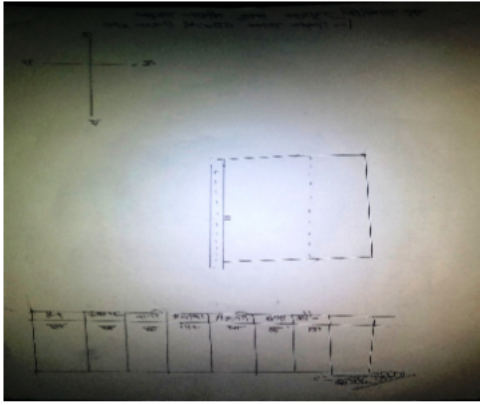

निर्वाचक रजिस्ट्रीकरण अधिकारी

Nazri Naksha

Google Map View

Polling Station Building Front View

Polling Station Front View

Cad View

Key MAP View

|  |                              |  |                                     |   |                                     |
|--|------------------------------|--|-------------------------------------|---|-------------------------------------|
| 1<br>नाम : संतोष<br>पति का नाम: अरुण<br>मकान संख्या : 0<br>आयु : 42 लिंग : महिला               | AEG3571064<br>फोटो उपलब्ध है | 2<br>नाम : कुसुम<br>पिता का नाम: क्लावा<br>मकान संख्या : 0<br>आयु : 36 लिंग : महिला                      | AEG3284189<br>फोटो उपलब्ध है        | 3<br>नाम : मयंक<br>पिता का नाम: देवेन्द्र कुमार<br>मकान संख्या : 00<br>आयु : 35 लिंग : पुरुष              | AEG3370236<br>फोटो उपलब्ध है        |
| 4<br>नाम : वैशाली<br>पिता का नाम: किरण पाल<br>मकान संख्या : 00<br>आयु : 29 लिंग : महिला        | AEG3370202<br>फोटो उपलब्ध है | 5<br>नाम : सचिन<br>पिता का नाम: सुरेंद्र पाल<br>मकान संख्या : 00<br>आयु : 27 लिंग : पुरुष                | AEG3370129<br>फोटो उपलब्ध है        | 6<br>नाम : आकाश कुमार<br>पिता का नाम: नानक चांद<br>मकान संख्या : 00<br>आयु : 27 लिंग : पुरुष              | AEG3370343<br>फोटो उपलब्ध है        |
| 7<br>नाम : अंजली<br>पति का नाम: नवीन कुमार<br>मकान संख्या : 0<br>आयु : 27 लिंग : महिला         | AEG3753241<br>फोटो उपलब्ध है | 8<br>नाम : रोहित<br>पिता का नाम: नरेंद्र<br>मकान संख्या : 00<br>आयु : 26 लिंग : पुरुष                    | AEG3370178<br>फोटो उपलब्ध है        | 9<br>नाम : अर्जुन<br>पिता का नाम: शिशपाल<br>मकान संख्या : 00<br>आयु : 22 लिंग : पुरुष                     | AEG3449485<br>फोटो उपलब्ध है        |
| 10<br>नाम : विनीत कुमार<br>पिता का नाम: मांगेराम<br>मकान संख्या : 00<br>आयु : 21 लिंग : पुरुष  | AEG3763687<br>फोटो उपलब्ध है | 11<br>नाम : सविता<br>पति का नाम: जगपाल<br>मकान संख्या : १<br>आयु : 59 लिंग : महिला                       | AEG2927499<br>फोटो उपलब्ध है        | 12<br>नाम : आकाश<br>पिता का नाम: लीलु<br>मकान संख्या : १<br>आयु : 31 लिंग : पुरुष                         | AEG2927358<br>फोटो उपलब्ध है        |
| 13<br>नाम : मान्सी<br>पति का नाम: जगपाल<br>मकान संख्या : १<br>आयु : 29 लिंग : महिला            | AEG2927218<br>फोटो उपलब्ध है | 14<br>नाम : विशाल कुमार जैन<br>पिता का नाम: देवेन्द्र<br>मकान संख्या : 1<br>आयु : 28 लिंग : पुरुष        | AEG2927471<br>फोटो उपलब्ध है        | 15<br>नाम : विकास<br>पिता का नाम: लीलु<br>मकान संख्या : १<br>आयु : 28 लिंग : पुरुष                        | AEG2927382<br>फोटो उपलब्ध है        |
| 16<br>नाम : सुचित्रा<br>पति का नाम: योगराज<br>मकान संख्या : 3<br>आयु : 56 लिंग : महिला         | AEG2792489<br>फोटो उपलब्ध है | 17<br>नाम : सागर<br>पिता का नाम: जगपाता<br>मकान संख्या : ३<br>आयु : 30 लिंग : पुरुष                      | AEG2927457<br>फोटो उपलब्ध है        | 18<br>नाम : अनुज<br>पिता का नाम: वीरपाल<br>मकान संख्या : ७<br>आयु : 28 लिंग : पुरुष                       | AEG2927291<br>फोटो उपलब्ध है        |
| 19<br>नाम : शिखा चौधरी<br>पिता का नाम: सतेन्द्र<br>मकान संख्या : 15<br>आयु : 28 लिंग : महिला   | AEG2792570<br>फोटो उपलब्ध है | 20<br>नाम : प्राची जाखड<br>पिता का नाम: अश्वनी<br>मकान संख्या : 16<br>आयु : 28 लिंग : महिला              | AEG2792596<br>फोटो उपलब्ध है        | 21<br>नाम : रजनी देवी<br>पति का नाम: सचिन तोमर<br>मकान संख्या : 23<br>आयु : 37 लिंग : महिला               | AEG2203131<br>फोटो उपलब्ध है        |
| 22<br>नाम : करीना सागर<br>माता का नाम: अनिता देवी<br>मकान संख्या : 62<br>आयु : 20 लिंग : महिला | AEG3709276<br>फोटो उपलब्ध है | 23<br>नाम : जगजीत सिंह जैकरे<br>पिता का नाम: सत्यपाल सिंह<br>मकान संख्या : 72 B<br>आयु : 47 लिंग : पुरुष | UP/80/394/0078217<br>फोटो उपलब्ध है | 24<br>नाम : कुलजीत सिंह जैकरे<br>पिता का नाम: सत्यपाल सिंह<br>मकान संख्या : 72 B<br>आयु : 46 लिंग : पुरुष | UP/80/394/0078216<br>फोटो उपलब्ध है |
| 25<br>नाम : अकुश<br>पिता का नाम: महिपाल<br>मकान संख्या : ७५<br>आयु : 27 लिंग : पुरुष           | AEG2927341<br>फोटो उपलब्ध है | 26<br>नाम : विशांत चौधरी<br>पिता का नाम: चरण सिंह<br>मकान संख्या : 123<br>आयु : 23 लिंग : पुरुष          | AEG3411014<br>फोटो उपलब्ध है        | 27<br>नाम : विरेन्द्र<br>पिता का नाम: सुखवीर<br>मकान संख्या : 182<br>आयु : 52 लिंग : पुरुष                | LYM1509413<br>फोटो उपलब्ध है        |
| 28<br>नाम : शशीबाला<br>पति का नाम: निरंजन<br>मकान संख्या : 182<br>आयु : 51 लिंग : महिला        | LYM1834886<br>फोटो उपलब्ध है | 29<br>नाम : शुभम<br>पिता का नाम: निरंजन<br>मकान संख्या : 182<br>आयु : 28 लिंग : महिला                    | AEG3140464<br>फोटो उपलब्ध है        | 30<br>नाम : वीरसिंह<br>पिता का नाम: बलजोर<br>मकान संख्या : 183<br>आयु : 52 लिंग : पुरुष                   | UP/80/394/0078141<br>फोटो उपलब्ध है |