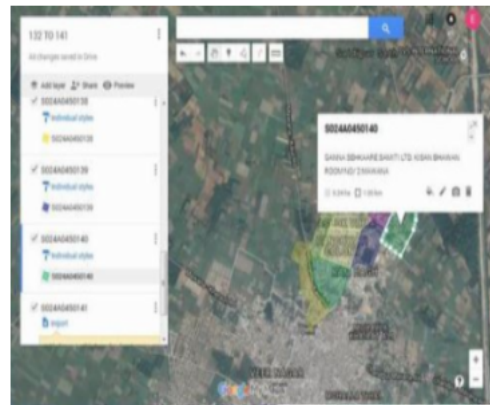

Key MAP View