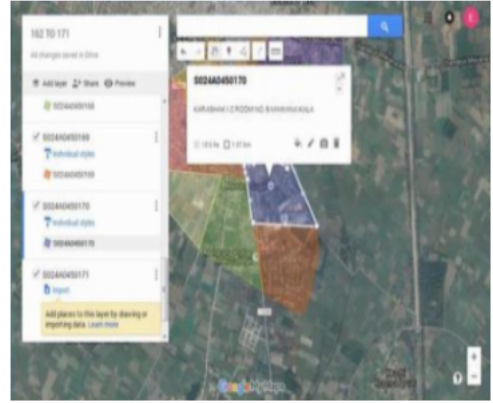

निर्वाचक रजिस्ट्रीकरण अधिकारी

Nazri Naksha

Google Map View

Polling Station Building Front View

Polling Station Front View

Cad View

Key MAP View

|   |                              |   |                              |   |                              |
|---|------------------------------|---|------------------------------|---|------------------------------|
| 1<br>नाम : राहिल<br>पति का नाम: जावेद<br>मकान संख्या : 0<br>आयु : 37 लिंग : महिला                           | TXL3116555<br>फोटो उपलब्ध है | 2<br>नाम : इशिका चौधरी<br>माता का नाम: वर्षा चौधरी<br>मकान संख्या : 0<br>आयु : 26 लिंग : महिला      | TXL3002045<br>फोटो उपलब्ध है | 3<br>नाम : आसिफ<br>पिता का नाम: नज़र मोहम्मद<br>मकान संख्या : 01<br>आयु : 21 लिंग : पुरुष                   | TXL3098803<br>फोटो उपलब्ध है |
| 4<br>नाम : कमला<br>पति का नाम: राजपाल<br>मकान संख्या : 03<br>आयु : 66 लिंग : महिला                          | TXL2876324<br>फोटो उपलब्ध है | 5<br>नाम : रजीना खातून<br>पति का नाम: आस मोहम्मद<br>मकान संख्या : 04<br>आयु : 28 लिंग : महिला       | TXL3161890<br>फोटो उपलब्ध है | 6<br>नाम : बुद्ध प्रकाश सैनी<br>पिता का नाम: होशियार सिंह सैनी<br>मकान संख्या : 09<br>आयु : 51 लिंग : पुरुष | TXL2277556<br>फोटो उपलब्ध है |
| 7<br>नाम : राजेश सैनी<br>पति का नाम: बुद्ध प्रकाश<br>मकान संख्या : 09<br>आयु : 45 लिंग : महिला              | TXL2277523<br>फोटो उपलब्ध है | 8<br>नाम : लक्ष्मी<br>पिता का नाम: बुद्ध प्रकाश सैनी<br>मकान संख्या : 09<br>आयु : 33 लिंग : महिला   | TXL2277531<br>फोटो उपलब्ध है | 9<br>नाम : सुनील सैनी<br>पिता का नाम: बुद्ध प्रकाश सैनी<br>मकान संख्या : 09<br>आयु : 30 लिंग : पुरुष        | TXL2277564<br>फोटो उपलब्ध है |
| 10<br>नाम : राहुल सैनी<br>पिता का नाम: बुद्ध प्रकाश सैनी<br>मकान संख्या : 09<br>आयु : 28 लिंग : पुरुष       | TXL2277572<br>फोटो उपलब्ध है | 11<br>नाम : सोरभ चौहान<br>पिता का नाम: धर्म सिंह चौहान<br>मकान संख्या : 29<br>आयु : 36 लिंग : पुरुष | TXL0921551<br>फोटो उपलब्ध है | 12<br>नाम : हरीन्द्र कुमार<br>पिता का नाम: जिले सिंह<br>मकान संख्या : 39<br>आयु : 54 लिंग : पुरुष           | TXL1588573<br>फोटो उपलब्ध है |
| 13<br>नाम : अवेग तोमर तोमर<br>पिता का नाम: हरिंद्र कुमार कुमार<br>मकान संख्या : 43<br>आयु : 22 लिंग : पुरुष | TXL2881001<br>फोटो उपलब्ध है | 14<br>नाम : मुजीबुररहमान<br>पिता का नाम: शाहिद<br>मकान संख्या : 51/1<br>आयु : 22 लिंग : पुरुष       | TXL3096013<br>फोटो उपलब्ध है | 15<br>नाम : शकीला<br>पति का नाम: करीमुद्दीन<br>मकान संख्या : 60<br>आयु : 38 लिंग : महिला                    | TXL1663517<br>फोटो उपलब्ध है |
| 16<br>नाम : मुहम्मद हबीबुल्लाह<br>पिता का नाम: अब्दुल गफ्फार<br>मकान संख्या : 105<br>आयु : 34 लिंग : पुरुष  | TXL0922427<br>फोटो उपलब्ध है | 17<br>नाम : रिनु<br>पति का नाम: पिंटू<br>मकान संख्या : 256<br>आयु : 32 लिंग : महिला                 | TXL2870376<br>फोटो उपलब्ध है | 18<br>नाम : राहत प्रवीन<br>पति का नाम: महाराजुद्दीन<br>मकान संख्या : 260<br>आयु : 48 लिंग : महिला           | TXL2277754<br>फोटो उपलब्ध है |
| 19<br>नाम : साहिल अहमद<br>पिता का नाम: शकील अहमद<br>मकान संख्या : 287<br>आयु : 22 लिंग : पुरुष              | TXL2985893<br>फोटो उपलब्ध है | 20<br>नाम : नसीमा<br>पति का नाम: सईद<br>मकान संख्या : 422<br>आयु : 64 लिंग : महिला                  | TXL2277580<br>फोटो उपलब्ध है | 21<br>नाम : जाकिर<br>पिता का नाम: शहीद अंसारी<br>मकान संख्या : 422<br>आयु : 28 लिंग : पुरुष                 | TXL3153004<br>फोटो उपलब्ध है |
| 22<br>नाम : शकीर<br>पिता का नाम: सईद<br>मकान संख्या : 422/11<br>आयु : 30 लिंग : पुरुष                       | TXL3132784<br>फोटो उपलब्ध है | 23<br>नाम : आपसाना खातून<br>पति का नाम: साकिर<br>मकान संख्या : 422/11<br>आयु : 25 लिंग : महिला      | TXL3132917<br>फोटो उपलब्ध है | 24<br>नाम : नाज़मीन<br>पिता का नाम: रियासत<br>मकान संख्या : 425<br>आयु : 23 लिंग : महिला                    | TXL3016631<br>फोटो उपलब्ध है |
| 25<br>नाम : बिलकीस<br>पति का नाम: सरताज<br>मकान संख्या : 439<br>आयु : 54 लिंग : महिला                       | LYM3076767<br>फोटो उपलब्ध है | 26<br>नाम : इमरान<br>पति का नाम: परवेज़ आलम<br>मकान संख्या : 441<br>आयु : 36 लिंग : महिला           | TXL2875797<br>फोटो उपलब्ध है | 27<br>नाम : परवेज़ आलम<br>पिता का नाम: शमशाद<br>मकान संख्या : 441<br>आयु : 35 लिंग : पुरुष                  | TXL2834554<br>फोटो उपलब्ध है |
| 28<br>नाम : मौ०इरशाद<br>पिता का नाम: बुंदू<br>मकान संख्या : 446<br>आयु : 69 लिंग : पुरुष                    | LYM2642965<br>फोटो उपलब्ध है | 29<br>नाम : इंतजार<br>पिता का नाम: इरशाद<br>मकान संख्या : 446<br>आयु : 37 लिंग : पुरुष              | LYM2643187<br>फोटो उपलब्ध है | 30<br>नाम : सलमान<br>पिता का नाम: इरशाद<br>मकान संख्या : 446<br>आयु : 33 लिंग : पुरुष                       | TXL0921338<br>फोटो उपलब्ध है |