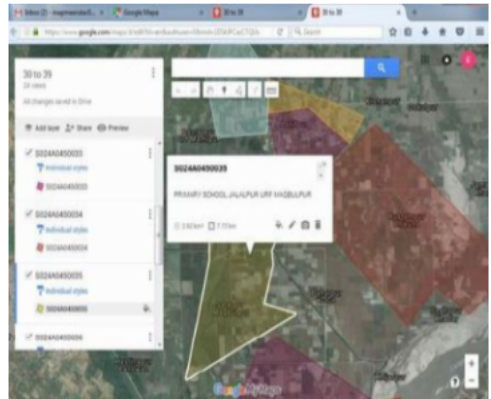

Key MAP View