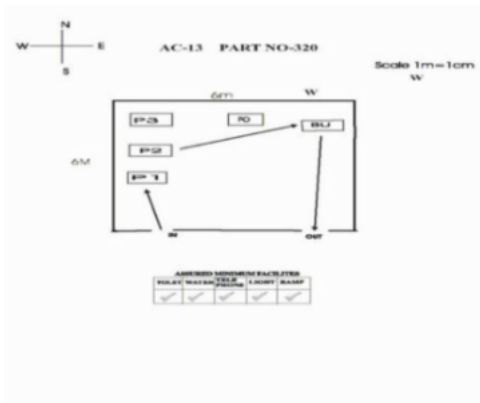

निर्वाचक रजिस्ट्रीकरण अधिकारी

Nazri Naksha

Google Map View

Polling Station Building Front View

Polling Station Front View

Cad View

Key MAP View

|  |                                     |   |                                     |  |                                     |
|--|-------------------------------------|---|-------------------------------------|--|-------------------------------------|
| 1<br>नाम : अंकित कुमार<br>पिता का नाम: राज कुमार<br>मकान संख्या : 0<br>आयु : 23 लिंग : पुरुष | AAS3057320<br>फोटो उपलब्ध है        | 2<br>नाम : सुहानी सिंघल<br>पिता का नाम: दीपक कुमार<br>मकान संख्या : 71<br>आयु : 21 लिंग : महिला | AAS3261724<br>फोटो उपलब्ध है        | 3<br>नाम : शकुन्तला<br>पिता का नाम: शिशराम<br>मकान संख्या : 566<br>आयु : 69 लिंग : महिला         | UP/80/398/0234237<br>फोटो उपलब्ध है |
| 4<br>नाम : कमल सिंह<br>पिता का नाम: राम करण<br>मकान संख्या : 566<br>आयु : 60 लिंग : पुरुष    | AAS3232790<br>फोटो उपलब्ध है        | 5<br>नाम : राजकुमारी<br>पिता का नाम: कमलसिंह<br>मकान संख्या : 566<br>आयु : 59 लिंग : महिला      | UP/80/398/0234238<br>फोटो उपलब्ध है | 6<br>नाम : लोकेश कुमार<br>पिता का नाम: रामकरण<br>मकान संख्या : 566<br>आयु : 53 लिंग : पुरुष      | UP/80/398/0234239<br>फोटो उपलब्ध है |
| 7<br>नाम : सविता<br>पिता का नाम: लोकेश कुमार<br>मकान संख्या : 566<br>आयु : 48 लिंग : महिला   | DZH1550938<br>फोटो उपलब्ध है        | 8<br>नाम : समर पाल<br>पिता का नाम: शीश राम<br>मकान संख्या : 566<br>आयु : 43 लिंग : पुरुष        | DZH1550912<br>फोटो उपलब्ध है        | 9<br>नाम : रेखा<br>पिता का नाम: समर पाल<br>मकान संख्या : 566<br>आयु : 42 लिंग : महिला            | DZH1550920<br>फोटो उपलब्ध है        |
| 10<br>नाम : गोपाल<br>पिता का नाम: शीशराम<br>मकान संख्या : 566<br>आयु : 36 लिंग : पुरुष       | AAS1790278<br>फोटो उपलब्ध है        | 11<br>नाम : सचिन<br>पिता का नाम: लोकेश कुमार<br>मकान संख्या : 566<br>आयु : 26 लिंग : पुरुष      | AAS2851053<br>फोटो उपलब्ध है        | 12<br>नाम : सुरती<br>पिता का नाम: सन्तोकी<br>मकान संख्या : 567<br>आयु : 78 लिंग : महिला          | UP/80/398/0234245<br>फोटो उपलब्ध है |
| 13<br>नाम : गंगा<br>पिता का नाम: बुद्धन<br>मकान संख्या : 567<br>आयु : 71 लिंग : पुरुष        | UP/80/398/0234247<br>फोटो उपलब्ध है | 14<br>नाम : राजकुमारी<br>पिता का नाम: हरकेश<br>मकान संख्या : 567<br>आयु : 55 लिंग : महिला       | DZH1444157<br>फोटो उपलब्ध है        | 15<br>नाम : हरकेश<br>पिता का नाम: सन्तोकी<br>मकान संख्या : 567<br>आयु : 52 लिंग : पुरुष          | UP/80/398/0234246<br>फोटो उपलब्ध है |
| 16<br>नाम : ब्रज लाल<br>पिता का नाम: गंगा<br>मकान संख्या : 567<br>आयु : 51 लिंग : पुरुष      | DZH1550946<br>फोटो उपलब्ध है        | 17<br>नाम : अजीत कुमार<br>पिता का नाम: गंगाशरण<br>मकान संख्या : 567<br>आयु : 42 लिंग : पुरुष    | DZH1550953<br>फोटो उपलब्ध है        | 18<br>नाम : मनोज<br>पिता का नाम: गंगा<br>मकान संख्या : 567<br>आयु : 41 लिंग : पुरुष              | DZH1550961<br>फोटो उपलब्ध है        |
| 19<br>नाम : संजोवती<br>पिता का नाम: अजीत कुमार<br>मकान संख्या : 567<br>आयु : 40 लिंग : महिला | DZH2031516<br>फोटो उपलब्ध है        | 20<br>नाम : कुनकुम<br>पिता का नाम: दिनेश<br>मकान संख्या : 567<br>आयु : 39 लिंग : महिला          | AAS0836684<br>फोटो उपलब्ध है        | 21<br>नाम : दिनेश<br>पिता का नाम: सन्तोकी<br>मकान संख्या : 567<br>आयु : 36 लिंग : पुरुष          | AAS2189793<br>फोटो उपलब्ध है        |
| 22<br>नाम : आरती<br>पिता का नाम: मनोज<br>मकान संख्या : 567<br>आयु : 31 लिंग : महिला          | AAS2189652<br>फोटो उपलब्ध है        | 23<br>नाम : इन्दर<br>पिता का नाम: शौराज<br>मकान संख्या : 570<br>आयु : 66 लिंग : पुरुष           | UP/80/398/0234250<br>फोटो उपलब्ध है | 24<br>नाम : महिपाल सिंह<br>पिता का नाम: इन्दर सिंह<br>मकान संख्या : 570<br>आयु : 47 लिंग : पुरुष | AAS0652008<br>फोटो उपलब्ध है        |
| 25<br>नाम : गंगाशरण<br>पिता का नाम: इन्दर सिंह<br>मकान संख्या : 570<br>आयु : 40 लिंग : पुरुष | AAS1990761<br>फोटो उपलब्ध है        | 26<br>नाम : उषा<br>पिता का नाम: गंगा शरण<br>मकान संख्या : 570<br>आयु : 38 लिंग : महिला          | AAS1858356<br>फोटो उपलब्ध है        | 27<br>नाम : अनिता देवी<br>पिता का नाम: विकास कुमार<br>मकान संख्या : 570<br>आयु : 33 लिंग : महिला | AAS1859826<br>फोटो उपलब्ध है        |
| 28<br>नाम : कैलाश<br>पिता का नाम: अमरसिंह<br>मकान संख्या : 573<br>आयु : 61 लिंग : पुरुष      | UP/80/398/0234266<br>फोटो उपलब्ध है | 29<br>नाम : मुकेश देवी<br>पिता का नाम: कैलाश<br>मकान संख्या : 573<br>आयु : 59 लिंग : महिला      | UP/80/398/0234267<br>फोटो उपलब्ध है | 30<br>नाम : जगशरण<br>पिता का नाम: उदयसिंह<br>मकान संख्या : 573<br>आयु : 59 लिंग : पुरुष          | UP/80/398/0234268<br>फोटो उपलब्ध है |