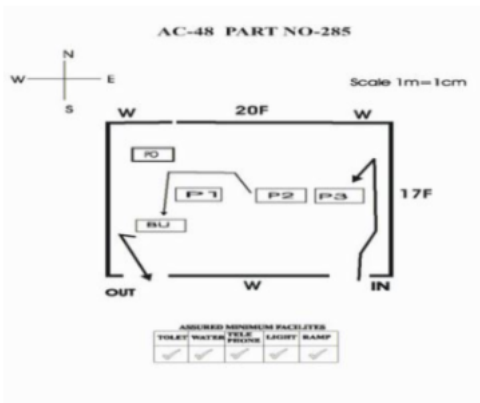

निर्वाचक रजिस्ट्रीकरण अधिकारी

Nazri Naksha

Google Map View

Polling Station Building Front View

Polling Station Front View

Cad View

Key MAP View

|   |                              |  |                              |   |                              |
|---|------------------------------|--|------------------------------|---|------------------------------|
| 1<br>नाम : सीमा<br>पति का नाम: आसिफ<br>मकान संख्या : 289/1<br>आयु : 48 लिंग : महिला                         | ZKE1174788<br>फोटो उपलब्ध है | 2<br>नाम : नसीम बेगम<br>पति का नाम: फिरोजदीन<br>मकान संख्या : 324<br>आयु : 48 लिंग : महिला         | HDM1556976<br>फोटो उपलब्ध है | 3<br>नाम : जाहेदा<br>पिता का नाम: असगर अली<br>मकान संख्या : 20<br>आयु : 32 लिंग : महिला                     | ZKE2649531<br>फोटो उपलब्ध है |
| 4<br>नाम : शहनाज बेगम खान<br>पति का नाम: सईद खान<br>मकान संख्या : 27<br>आयु : 74 लिंग : महिला               | ZKE2049161<br>फोटो उपलब्ध है | 5<br>नाम : इमरान खान<br>पिता का नाम: अब्दुल सईद खान<br>मकान संख्या : 27<br>आयु : 42 लिंग : पुरुष   | ZKE2049104<br>फोटो उपलब्ध है | 6<br>नाम : माजिद खान<br>पिता का नाम: सईद खान<br>मकान संख्या : 27<br>आयु : 40 लिंग : पुरुष                   | ZKE2049187<br>फोटो उपलब्ध है |
| 7<br>नाम : अजीम जिलानी<br>पिता का नाम: सलीम जिलानी<br>मकान संख्या : ३२<br>आयु : 30 लिंग : पुरुष             | ZKE2716918<br>फोटो उपलब्ध है | 8<br>नाम : ताजीम जिलालि<br>पिता का नाम: सलीम टिलजी<br>मकान संख्या : 32<br>आयु : 24 लिंग : पुरुष    | ZKE3297397<br>फोटो उपलब्ध है | 9<br>नाम : मोहम्मद सालीम<br>माता का नाम: ताहेरा बेगम<br>मकान संख्या : 36<br>आयु : 23 लिंग : पुरुष           | ZKE3354859<br>फोटो उपलब्ध है |
| 10<br>नाम : वसीम खां<br>पिता का नाम: नफीस खां<br>मकान संख्या : 65<br>आयु : 48 लिंग : पुरुष                  | HDM2176493<br>फोटो उपलब्ध है | 11<br>नाम : अम्रीन खान<br>पति का नाम: वसीम खान<br>मकान संख्या : 65<br>आयु : 40 लिंग : महिला        | ZKE3307220<br>फोटो उपलब्ध है | 12<br>नाम : ज़ेबा नाज़<br>माता का नाम: रज़िया<br>मकान संख्या : 76/1<br>आयु : 34 लिंग : महिला                | ZKE3387214<br>फोटो उपलब्ध है |
| 13<br>नाम : सीमा<br>पति का नाम: नफीस<br>मकान संख्या : 102/02<br>आयु : 56 लिंग : महिला                       | ZKE3376894<br>फोटो उपलब्ध है | 14<br>नाम : शाहिद अहमद<br>पिता का नाम: नफीस अहमद<br>मकान संख्या : 102/2<br>आयु : 36 लिंग : पुरुष   | ZKE1006345<br>फोटो उपलब्ध है | 15<br>नाम : शाहरूख<br>पिता का नाम: नफीस अहमद<br>मकान संख्या : 102/2<br>आयु : 31 लिंग : पुरुष                | ZKE2544195<br>फोटो उपलब्ध है |
| 16<br>नाम : फराह<br>पति का नाम: मोहम्मद सलीम<br>मकान संख्या : 141<br>आयु : 35 लिंग : महिला                  | ZKE2895654<br>फोटो उपलब्ध है | 17<br>नाम : नूरुद्दीन<br>पिता का नाम: साहबुद्दीन<br>मकान संख्या : 141 बी<br>आयु : 63 लिंग : पुरुष  | ZKE2441236<br>फोटो उपलब्ध है | 18<br>नाम : शहनाज<br>पिता का नाम: नूरुद्दीन<br>मकान संख्या : 141 बी<br>आयु : 35 लिंग : महिला                | ZKE2544617<br>फोटो उपलब्ध है |
| 19<br>नाम : मौ0 वसीम<br>पिता का नाम: नूरुद्दीन<br>मकान संख्या : 141 बी<br>आयु : 32 लिंग : पुरुष             | ZKE2544716<br>फोटो उपलब्ध है | 20<br>नाम : हिना<br>पिता का नाम: नूरुद्दीन<br>मकान संख्या : 141 बी<br>आयु : 30 लिंग : महिला        | ZKE2544633<br>फोटो उपलब्ध है | 21<br>नाम : मोहम्मद बिलाल सैफ़ी<br>अन्य: मोहम्मद नसीरुद्दीन<br>मकान संख्या : 160/6<br>आयु : 27 लिंग : पुरुष | ZKE3356813<br>फोटो उपलब्ध है |
| 22<br>नाम : अब्दुल्लाह फ़ाख़िर<br>पिता का नाम: रहीमुद्दीन<br>मकान संख्या : 160/338<br>आयु : 23 लिंग : पुरुष | ZKE3386687<br>फोटो उपलब्ध है | 23<br>नाम : नदीम<br>पिता का नाम: शम्शुद्दीन<br>मकान संख्या : 165/333<br>आयु : 50 लिंग : पुरुष      | ZKE1337591<br>फोटो उपलब्ध है | 24<br>नाम : नजमा<br>पति का नाम: अल्लाउद्दीन<br>मकान संख्या : 165/बी<br>आयु : 64 लिंग : महिला                | ZKE3260528<br>फोटो उपलब्ध है |
| 25<br>नाम : वसीम<br>पिता का नाम: अलाउद्दीन<br>मकान संख्या : 165/बी<br>आयु : 40 लिंग : पुरुष                 | ZKE0758839<br>फोटो उपलब्ध है | 26<br>नाम : फूल<br>पति का नाम: वसीम<br>मकान संख्या : 165/बी<br>आयु : 27 लिंग : महिला               | ZKE3444098<br>फोटो उपलब्ध है | 27<br>नाम : मौ0 शकील<br>पिता का नाम: मौ0 अजीज<br>मकान संख्या : 165 सी<br>आयु : 41 लिंग : पुरुष              | ZKE2544732<br>फोटो उपलब्ध है |
| 28<br>नाम : सायरा बानो<br>पति का नाम: मौ0 अजीज<br>मकान संख्या : 165/सी<br>आयु : 57 लिंग : महिला             | ZKE2544757<br>फोटो उपलब्ध है | 29<br>नाम : शहाना प्रवीन<br>पिता का नाम: मौ0 अजीज<br>मकान संख्या : 165/सी<br>आयु : 39 लिंग : महिला | ZKE2544773<br>फोटो उपलब्ध है | 30<br>नाम : फरहा रान सोनी<br>पति का नाम: मौ0 शकील<br>मकान संख्या : 165/सी<br>आयु : 37 लिंग : महिला          | ZKE2544807<br>फोटो उपलब्ध है |