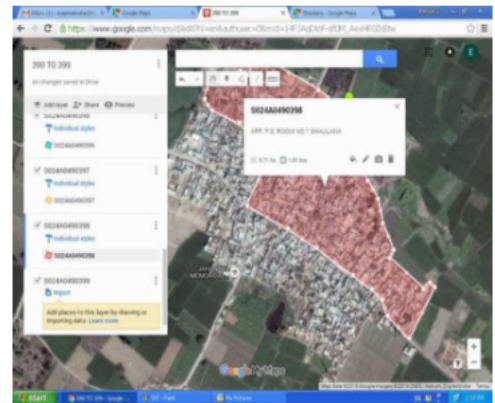

निर्वाचक रजिस्ट्रीकरण अधिकारी

Nazri Naksha

Google Map View

Polling Station Building Front View

Polling Station Front View

Cad View

Key MAP View

|  |                              |   |                              |   |                              |
|--|------------------------------|---|------------------------------|---|------------------------------|
| 1<br>नाम : कुंती<br>पति का नाम: राजेंद्र कुमार<br>मकान संख्या : 1/1<br>आयु : 35 लिंग : महिला     | TSF4400826<br>फोटो उपलब्ध है | 2<br>नाम : रोहित<br>पिता का नाम: चंद्रपाल<br>मकान संख्या : 1/1<br>आयु : 28 लिंग : पुरुष         | TSF4383824<br>फोटो उपलब्ध है | 3<br>नाम : ललिता<br>पिता का नाम: भागवत सिंह<br>मकान संख्या : 1/1<br>आयु : 26 लिंग : महिला         | TSF4400834<br>फोटो उपलब्ध है |
| 4<br>नाम : रीना<br>पति का नाम: लोकेश कुमार<br>मकान संख्या : 2/1<br>आयु : 46 लिंग : महिला         | TSF4310819<br>फोटो उपलब्ध है | 5<br>नाम : लोकेश कुमार<br>पिता का नाम: कुंवरपाल<br>मकान संख्या : 2/1<br>आयु : 46 लिंग : पुरुष   | TSF4310827<br>फोटो उपलब्ध है | 6<br>नाम : अमीचन्द्र<br>पिता का नाम: दीवान सिंह<br>मकान संख्या : 2 अ<br>आयु : 68 लिंग : पुरुष     | TSF1827153<br>फोटो उपलब्ध है |
| 7<br>नाम : रविकुमार<br>पिता का नाम: अमीचन्द्र<br>मकान संख्या : 2 अ<br>आयु : 47 लिंग : पुरुष      | BMB2198281<br>फोटो उपलब्ध है | 8<br>नाम : योगेश<br>पिता का नाम: अमीचन्द्र<br>मकान संख्या : 2 अ<br>आयु : 41 लिंग : पुरुष        | TSF1827161<br>फोटो उपलब्ध है | 9<br>नाम : सुनीता रानी<br>पति का नाम: रवि कुमार<br>मकान संख्या : 2 अ<br>आयु : 40 लिंग : महिला     | TSF2733376<br>फोटो उपलब्ध है |
| 10<br>नाम : अमित कुमार<br>पिता का नाम: हुकम सिंह<br>मकान संख्या : 3<br>आयु : 44 लिंग : पुरुष     | TSF1827179<br>फोटो उपलब्ध है | 11<br>नाम : कमलेश<br>पति का नाम: प्रमोद<br>मकान संख्या : 3<br>आयु : 34 लिंग : महिला             | TSF4310876<br>फोटो उपलब्ध है | 12<br>नाम : हुकम सिंह<br>पिता का नाम: चंद्रपाल सिंह<br>मकान संख्या : 3/1<br>आयु : 72 लिंग : पुरुष | TSF4670626<br>फोटो उपलब्ध है |
| 13<br>नाम : अनिल कुमार<br>पिता का नाम: हुकम सिंह<br>मकान संख्या : 3/1<br>आयु : 51 लिंग : पुरुष   | BMB2198935<br>फोटो उपलब्ध है | 14<br>नाम : ममता<br>पति का नाम: अमित कुमार<br>मकान संख्या : 3/1<br>आयु : 43 लिंग : महिला        | TSF3944873<br>फोटो उपलब्ध है | 15<br>नाम : विकास कुमार<br>पिता का नाम: हुकम सिंह<br>मकान संख्या : 3/1<br>आयु : 38 लिंग : पुरुष   | BMB1555333<br>फोटो उपलब्ध है |
| 16<br>नाम : सुमन देवी<br>पति का नाम: करमवीर<br>मकान संख्या : 4<br>आयु : 44 लिंग : महिला          | TSF4310868<br>फोटो उपलब्ध है | 17<br>नाम : रिंकी सागर<br>पिता का नाम: जयमल सिंह<br>मकान संख्या : 4<br>आयु : 33 लिंग : महिला    | TSF1961960<br>फोटो उपलब्ध है | 18<br>नाम : पिंकी<br>पति का नाम: धरमवीर<br>मकान संख्या : 4<br>आयु : 33 लिंग : महिला               | TSF4310884<br>फोटो उपलब्ध है |
| 19<br>नाम : शुभम सागर<br>पिता का नाम: जयमल सिंह<br>मकान संख्या : 4/1<br>आयु : 30 लिंग : पुरुष    | TSF4384665<br>फोटो उपलब्ध है | 20<br>नाम : बुलबुल सागर<br>पिता का नाम: जयमल सिंह<br>मकान संख्या : 4/1<br>आयु : 28 लिंग : महिला | TSF4384806<br>फोटो उपलब्ध है | 21<br>नाम : बरखा बरखा<br>पति का नाम: शुभम सागर<br>मकान संख्या : 4/1<br>आयु : 28 लिंग : महिला      | TSF5084439<br>फोटो उपलब्ध है |
| 22<br>नाम : सुमनदेवी<br>पति का नाम: सुन्दर<br>मकान संख्या : 5<br>आयु : 47 लिंग : महिला           | TSF2013233<br>फोटो उपलब्ध है | 23<br>नाम : कपिल कुमार<br>पिता का नाम: ओमप्रकाश<br>मकान संख्या : 5<br>आयु : 35 लिंग : पुरुष     | TSF2013241<br>फोटो उपलब्ध है | 24<br>नाम : ज्योति रानी<br>पति का नाम: कपिल कुमार<br>मकान संख्या : 5/1<br>आयु : 31 लिंग : महिला   | TSF3944881<br>फोटो उपलब्ध है |
| 25<br>नाम : अर्जुन कुमार<br>पिता का नाम: ओम प्रकाश<br>मकान संख्या : 5/1<br>आयु : 30 लिंग : पुरुष | TSF3944899<br>फोटो उपलब्ध है | 26<br>नाम : विजयलक्ष्मी<br>पति का नाम: राजू<br>मकान संख्या : 6<br>आयु : 51 लिंग : महिला         | BMB2189942<br>फोटो उपलब्ध है | 27<br>नाम : देवेन्द्र<br>पिता का नाम: सम्मत<br>मकान संख्या : 6<br>आयु : 46 लिंग : पुरुष           | BMB2189967<br>फोटो उपलब्ध है |
| 28<br>नाम : जयप्रकाश<br>पिता का नाम: सम्मत<br>मकान संख्या : 6<br>आयु : 45 लिंग : पुरुष           | TSF1827195<br>फोटो उपलब्ध है | 29<br>नाम : सुधीर<br>पिता का नाम: सम्मत<br>मकान संख्या : 6<br>आयु : 41 लिंग : पुरुष             | BMB2189975<br>फोटो उपलब्ध है | 30<br>नाम : रविन्द्र<br>पिता का नाम: राजू<br>मकान संख्या : 06<br>आयु : 25 लिंग : पुरुष            | TSF4683892<br>फोटो उपलब्ध है |