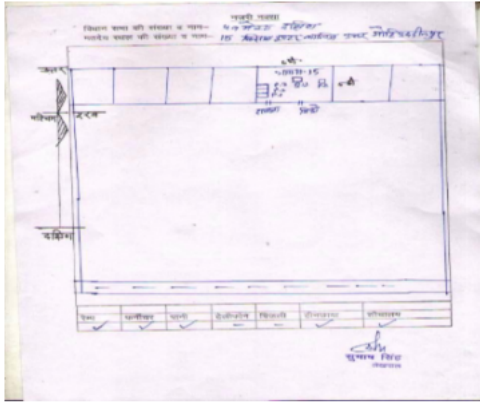

निर्वाचक रजिस्ट्रीकरण अधिकारी

Nazri Naksha

Google Map View

Polling Station Building Front View

Polling Station Front View

Cad View

Key MAP View

|  |                              |   |                              |   |                              |
|--|------------------------------|---|------------------------------|---|------------------------------|
| 1<br>नाम : कुंती<br>पति का नाम: राजेंद्र कुमार<br>मकान संख्या : 1/1<br>आयु : 35 लिंग : महिला     | TSF4400826<br>फोटो उपलब्ध है | 2<br>नाम : रोहित<br>पिता का नाम: चंद्रपाल<br>मकान संख्या : 1/1<br>आयु : 28 लिंग : पुरुष         | TSF4383824<br>फोटो उपलब्ध है | 3<br>नाम : ललिता<br>पिता का नाम: भागवत सिंह<br>मकान संख्या : 1/1<br>आयु : 26 लिंग : महिला         | TSF4400834<br>फोटो उपलब्ध है |
| 4<br>नाम : रीना<br>पति का नाम: लोकेश कुमार<br>मकान संख्या : 2/1<br>आयु : 46 लिंग : महिला         | TSF4310819<br>फोटो उपलब्ध है | 5<br>नाम : लोकेश कुमार<br>पिता का नाम: कुंवरपाल<br>मकान संख्या : 2/1<br>आयु : 46 लिंग : पुरुष   | TSF4310827<br>फोटो उपलब्ध है | 6<br>नाम : अमीचन्द्र<br>पिता का नाम: दीवान सिंह<br>मकान संख्या : 2 अ<br>आयु : 68 लिंग : पुरुष     | TSF1827153<br>फोटो उपलब्ध है |
| 7<br>नाम : रविकुमार<br>पिता का नाम: अमीचन्द्र<br>मकान संख्या : 2 अ<br>आयु : 47 लिंग : पुरुष      | BMB2198281<br>फोटो उपलब्ध है | 8<br>नाम : योगेश<br>पिता का नाम: अमीचन्द्र<br>मकान संख्या : 2 अ<br>आयु : 41 लिंग : पुरुष        | TSF1827161<br>फोटो उपलब्ध है | 9<br>नाम : सुनीता रानी<br>पति का नाम: रवि कुमार<br>मकान संख्या : 2 अ<br>आयु : 40 लिंग : महिला     | TSF2733376<br>फोटो उपलब्ध है |
| 10<br>नाम : अमित कुमार<br>पिता का नाम: हुकम सिंह<br>मकान संख्या : 3<br>आयु : 44 लिंग : पुरुष     | TSF1827179<br>फोटो उपलब्ध है | 11<br>नाम : कमलेश<br>पति का नाम: प्रमोद<br>मकान संख्या : 3<br>आयु : 34 लिंग : महिला             | TSF4310876<br>फोटो उपलब्ध है | 12<br>नाम : हुकम सिंह<br>पिता का नाम: चंद्रपाल सिंह<br>मकान संख्या : 3/1<br>आयु : 72 लिंग : पुरुष | TSF4670626<br>फोटो उपलब्ध है |
| 13<br>नाम : अनिल कुमार<br>पिता का नाम: हुकम सिंह<br>मकान संख्या : 3/1<br>आयु : 51 लिंग : पुरुष   | BMB2198935<br>फोटो उपलब्ध है | 14<br>नाम : ममता<br>पति का नाम: अमित कुमार<br>मकान संख्या : 3/1<br>आयु : 43 लिंग : महिला        | TSF3944873<br>फोटो उपलब्ध है | 15<br>नाम : विकास कुमार<br>पिता का नाम: हुकम सिंह<br>मकान संख्या : 3/1<br>आयु : 38 लिंग : पुरुष   | BMB1555333<br>फोटो उपलब्ध है |
| 16<br>नाम : सुमन देवी<br>पति का नाम: करमवीर<br>मकान संख्या : 4<br>आयु : 44 लिंग : महिला          | TSF4310868<br>फोटो उपलब्ध है | 17<br>नाम : रिंकी सागर<br>पिता का नाम: जयमल सिंह<br>मकान संख्या : 4<br>आयु : 33 लिंग : महिला    | TSF1961960<br>फोटो उपलब्ध है | 18<br>नाम : पिंकी<br>पति का नाम: धरमवीर<br>मकान संख्या : 4<br>आयु : 33 लिंग : महिला               | TSF4310884<br>फोटो उपलब्ध है |
| 19<br>नाम : शुभम सागर<br>पिता का नाम: जयमल सिंह<br>मकान संख्या : 4/1<br>आयु : 30 लिंग : पुरुष    | TSF4384665<br>फोटो उपलब्ध है | 20<br>नाम : बुलबुल सागर<br>पिता का नाम: जयमल सिंह<br>मकान संख्या : 4/1<br>आयु : 28 लिंग : महिला | TSF4384806<br>फोटो उपलब्ध है | 21<br>नाम : बरखा बरखा<br>पति का नाम: शुभम सागर<br>मकान संख्या : 4/1<br>आयु : 28 लिंग : महिला      | TSF5084439<br>फोटो उपलब्ध है |
| 22<br>नाम : सुमनदेवी<br>पति का नाम: सुन्दर<br>मकान संख्या : 5<br>आयु : 47 लिंग : महिला           | TSF2013233<br>फोटो उपलब्ध है | 23<br>नाम : कपिल कुमार<br>पिता का नाम: ओमप्रकाश<br>मकान संख्या : 5<br>आयु : 35 लिंग : पुरुष     | TSF2013241<br>फोटो उपलब्ध है | 24<br>नाम : ज्योति रानी<br>पति का नाम: कपिल कुमार<br>मकान संख्या : 5/1<br>आयु : 31 लिंग : महिला   | TSF3944881<br>फोटो उपलब्ध है |
| 25<br>नाम : अर्जुन कुमार<br>पिता का नाम: ओम प्रकाश<br>मकान संख्या : 5/1<br>आयु : 30 लिंग : पुरुष | TSF3944899<br>फोटो उपलब्ध है | 26<br>नाम : विजयलक्ष्मी<br>पति का नाम: राजू<br>मकान संख्या : 6<br>आयु : 51 लिंग : महिला         | BMB2189942<br>फोटो उपलब्ध है | 27<br>नाम : देवेन्द्र<br>पिता का नाम: सम्मत<br>मकान संख्या : 6<br>आयु : 46 लिंग : पुरुष           | BMB2189967<br>फोटो उपलब्ध है |
| 28<br>नाम : जयप्रकाश<br>पिता का नाम: सम्मत<br>मकान संख्या : 6<br>आयु : 45 लिंग : पुरुष           | TSF1827195<br>फोटो उपलब्ध है | 29<br>नाम : सुधीर<br>पिता का नाम: सम्मत<br>मकान संख्या : 6<br>आयु : 41 लिंग : पुरुष             | BMB2189975<br>फोटो उपलब्ध है | 30<br>नाम : रविन्द्र<br>पिता का नाम: राजू<br>मकान संख्या : 06<br>आयु : 25 लिंग : पुरुष            | TSF4683892<br>फोटो उपलब्ध है |