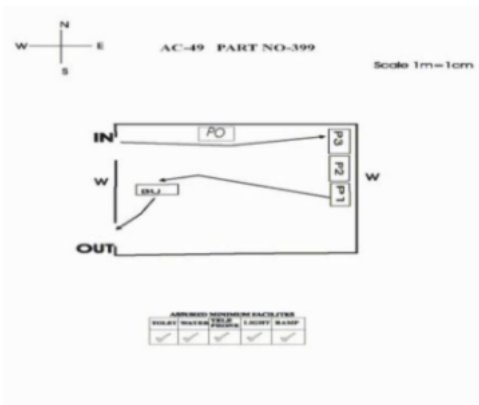

निर्वाचक रजिस्ट्रीकरण अधिकारी

Nazri Naksha

Google Map View

Polling Station Building Front View

Polling Station Front View

Cad View

Key MAP View

|  |                              |  |                              |  |                              |
|--|------------------------------|--|------------------------------|--|------------------------------|
| 1<br>नाम : आरती<br>पति का नाम: सत्यपाल<br>मकान संख्या : १<br>आयु : 32 लिंग : महिला                       | TSF4273496<br>फोटो उपलब्ध है | 2<br>नाम : ललित कुमार<br>पिता का नाम: महेंद्र सिंह<br>मकान संख्या : 1<br>आयु : 26 लिंग : पुरुष | TSF5130661<br>फोटो उपलब्ध है | 3<br>नाम : बोबी<br>पति का नाम: बिनू<br>मकान संख्या : 3<br>आयु : 33 लिंग : महिला                | TSF4272928<br>फोटो उपलब्ध है |
| # 4<br>नाम : सुनील कुमार<br>पिता का नाम: प्रकाश कुमार चन्द<br>मकान संख्या : 114<br>आयु : 40 लिंग : पुरुष | TSF5185491<br>फोटो उपलब्ध है | 5<br>नाम : वीरवती<br>पति का नाम: धर्मपाल<br>मकान संख्या : 4<br>आयु : 63 लिंग : महिला           | BMB1908870<br>फोटो उपलब्ध है | 6<br>नाम : सचिन कुमार<br>पिता का नाम: धर्मपाल सिंह<br>मकान संख्या : 4<br>आयु : 36 लिंग : पुरुष | TSF3181732<br>फोटो उपलब्ध है |
| 7<br>नाम : अजय कुमार<br>पिता का नाम: धर्मपाल सिंह<br>मकान संख्या : 4/1<br>आयु : 35 लिंग : पुरुष          | TSF2016749<br>फोटो उपलब्ध है | 8<br>नाम : सविता<br>पिता का नाम: उमीद सिंह<br>मकान संख्या : 7<br>आयु : 23 लिंग : महिला         | TSF4965216<br>फोटो उपलब्ध है | 9<br>नाम : चंदावती<br>पति का नाम: विजेपाल<br>मकान संख्या : 10<br>आयु : 79 लिंग : महिला         | TSF2741510<br>फोटो उपलब्ध है |
| 10<br>नाम : मदन पाल<br>पिता का नाम: सुखवीर सिंह<br>मकान संख्या : १०<br>आयु : 53 लिंग : पुरुष             | TSF4273488<br>फोटो उपलब्ध है | 11<br>नाम : राजेश<br>पिता का नाम: रामभूल<br>मकान संख्या : 10<br>आयु : 47 लिंग : पुरुष          | TSF2740108<br>फोटो उपलब्ध है | 12<br>नाम : कुसम<br>पति का नाम: राजेश<br>मकान संख्या : 10<br>आयु : 42 लिंग : महिला             | TSF2740157<br>फोटो उपलब्ध है |
| 13<br>नाम : संगीता<br>पति का नाम: जितेन्द्र<br>मकान संख्या : 10<br>आयु : 39 लिंग : महिला                 | TSF2740546<br>फोटो उपलब्ध है | 14<br>नाम : वरूण कुमार<br>पिता का नाम: सलेक चन्द<br>मकान संख्या : 11<br>आयु : 31 लिंग : पुरुष  | TSF3945359<br>फोटो उपलब्ध है | 15<br>नाम : महेन्द्र कुमार<br>पिता का नाम: चैतराम<br>मकान संख्या : 12<br>आयु : 63 लिंग : पुरुष | TSF4273116<br>फोटो उपलब्ध है |
| 16<br>नाम : सुमित कुमार<br>माता का नाम: उर्मिला<br>मकान संख्या : 12<br>आयु : 25 लिंग : पुरुष             | TSF5336938<br>फोटो उपलब्ध है | 17<br>नाम : विजय कुमार<br>पिता का नाम: हरक कुमार<br>मकान संख्या : 13<br>आयु : 55 लिंग : पुरुष  | TSF4272795<br>फोटो उपलब्ध है | 18<br>नाम : मीना<br>पति का नाम: विजय कुमार<br>मकान संख्या : 13<br>आयु : 50 लिंग : महिला        | TSF4272217<br>फोटो उपलब्ध है |
| 19<br>नाम : विशाल कुमार<br>पिता का नाम: विजय कुमार<br>मकान संख्या : 13<br>आयु : 33 लिंग : पुरुष          | TSF2736981<br>फोटो उपलब्ध है | 20<br>नाम : सोम कुमार<br>पिता का नाम: विजय कुमार<br>मकान संख्या : 13<br>आयु : 31 लिंग : पुरुष  | TSF3180890<br>फोटो उपलब्ध है | 21<br>नाम : राकेश कुमार<br>पिता का नाम: मदन पाल<br>मकान संख्या : 13<br>आयु : 28 लिंग : पुरुष   | TSF4273108<br>फोटो उपलब्ध है |
| 22<br>नाम : अनिल<br>पिता का नाम: ओम प्रकाश<br>मकान संख्या : 13/1<br>आयु : 46 लिंग : पुरुष                | TSF2738227<br>फोटो उपलब्ध है | 23<br>नाम : कविता<br>पति का नाम: अनिल<br>मकान संख्या : 13/1<br>आयु : 42 लिंग : महिला           | TSF2738268<br>फोटो उपलब्ध है | 24<br>नाम : दलीप कुमार<br>पिता का नाम: वच्चीलाल<br>मकान संख्या : 15<br>आयु : 47 लिंग : पुरुष   | TSF2736874<br>फोटो उपलब्ध है |
| 25<br>नाम : रेनू<br>पति का नाम: दलीप कुमार<br>मकान संख्या : 15<br>आयु : 40 लिंग : महिला                  | TSF2736882<br>फोटो उपलब्ध है | 26<br>नाम : जोनी कुमार<br>पिता का नाम: वरणपाल<br>मकान संख्या : 27<br>आयु : 33 लिंग : पुरुष     | TSF2741122<br>फोटो उपलब्ध है | 27<br>नाम : मोतीराम<br>पिता का नाम: मांगेराम<br>मकान संख्या : 29<br>आयु : 68 लिंग : पुरुष      | TSF1104603<br>फोटो उपलब्ध है |
| 28<br>नाम : फूलवती देवी<br>पति का नाम: मोतीराम<br>मकान संख्या : 29<br>आयु : 60 लिंग : महिला              | TSF1104611<br>फोटो उपलब्ध है | 29<br>नाम : नरेशसिंह<br>पिता का नाम: डनियल सिंह<br>मकान संख्या : 30<br>आयु : 58 लिंग : पुरुष   | TSF1104587<br>फोटो उपलब्ध है | 30<br>नाम : आशा सिंह<br>पति का नाम: नरेश सिंह<br>मकान संख्या : 30<br>आयु : 51 लिंग : महिला     | TSF1105741<br>फोटो उपलब्ध है |