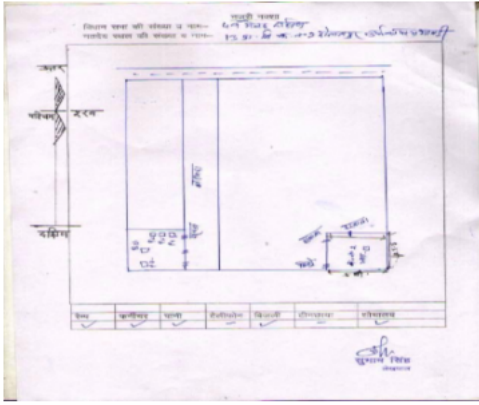

निर्वाचक रजिस्ट्रीकरण अधिकारी

Nazri Naksha

Google Map View

Polling Station Building Front View

Polling Station Front View

Cad View

Key MAP View

|  |                              |  |                              |  |                              |
|--|------------------------------|--|------------------------------|--|------------------------------|
| 1<br>नाम : आरती<br>पति का नाम: सत्यपाल<br>मकान संख्या : १<br>आयु : 32 लिंग : महिला                       | TSF4273496<br>फोटो उपलब्ध है | 2<br>नाम : ललित कुमार<br>पिता का नाम: महेंद्र सिंह<br>मकान संख्या : 1<br>आयु : 26 लिंग : पुरुष | TSF5130661<br>फोटो उपलब्ध है | 3<br>नाम : बोबी<br>पति का नाम: बिनू<br>मकान संख्या : 3<br>आयु : 33 लिंग : महिला                | TSF4272928<br>फोटो उपलब्ध है |
| # 4<br>नाम : सुनील कुमार<br>पिता का नाम: प्रकाश कुमार चन्द<br>मकान संख्या : 114<br>आयु : 40 लिंग : पुरुष | TSF5185491<br>फोटो उपलब्ध है | 5<br>नाम : वीरवती<br>पति का नाम: धर्मपाल<br>मकान संख्या : 4<br>आयु : 63 लिंग : महिला           | BMB1908870<br>फोटो उपलब्ध है | 6<br>नाम : सचिन कुमार<br>पिता का नाम: धर्मपाल सिंह<br>मकान संख्या : 4<br>आयु : 36 लिंग : पुरुष | TSF3181732<br>फोटो उपलब्ध है |
| 7<br>नाम : अजय कुमार<br>पिता का नाम: धर्मपाल सिंह<br>मकान संख्या : 4/1<br>आयु : 35 लिंग : पुरुष          | TSF2016749<br>फोटो उपलब्ध है | 8<br>नाम : सविता<br>पिता का नाम: उमीद सिंह<br>मकान संख्या : 7<br>आयु : 23 लिंग : महिला         | TSF4965216<br>फोटो उपलब्ध है | 9<br>नाम : चंदावती<br>पति का नाम: विजेपाल<br>मकान संख्या : 10<br>आयु : 79 लिंग : महिला         | TSF2741510<br>फोटो उपलब्ध है |
| 10<br>नाम : मदन पाल<br>पिता का नाम: सुखवीर सिंह<br>मकान संख्या : १०<br>आयु : 53 लिंग : पुरुष             | TSF4273488<br>फोटो उपलब्ध है | 11<br>नाम : राजेश<br>पिता का नाम: रामभूल<br>मकान संख्या : 10<br>आयु : 47 लिंग : पुरुष          | TSF2740108<br>फोटो उपलब्ध है | 12<br>नाम : कुसम<br>पति का नाम: राजेश<br>मकान संख्या : 10<br>आयु : 42 लिंग : महिला             | TSF2740157<br>फोटो उपलब्ध है |
| 13<br>नाम : संगीता<br>पति का नाम: जितेन्द्र<br>मकान संख्या : 10<br>आयु : 39 लिंग : महिला                 | TSF2740546<br>फोटो उपलब्ध है | 14<br>नाम : वरूण कुमार<br>पिता का नाम: सलेक चन्द<br>मकान संख्या : 11<br>आयु : 31 लिंग : पुरुष  | TSF3945359<br>फोटो उपलब्ध है | 15<br>नाम : महेन्द्र कुमार<br>पिता का नाम: चैतराम<br>मकान संख्या : 12<br>आयु : 63 लिंग : पुरुष | TSF4273116<br>फोटो उपलब्ध है |
| 16<br>नाम : सुमित कुमार<br>माता का नाम: उर्मिला<br>मकान संख्या : 12<br>आयु : 25 लिंग : पुरुष             | TSF5336938<br>फोटो उपलब्ध है | 17<br>नाम : विजय कुमार<br>पिता का नाम: हरक कुमार<br>मकान संख्या : 13<br>आयु : 55 लिंग : पुरुष  | TSF4272795<br>फोटो उपलब्ध है | 18<br>नाम : मीना<br>पति का नाम: विजय कुमार<br>मकान संख्या : 13<br>आयु : 50 लिंग : महिला        | TSF4272217<br>फोटो उपलब्ध है |
| 19<br>नाम : विशाल कुमार<br>पिता का नाम: विजय कुमार<br>मकान संख्या : 13<br>आयु : 33 लिंग : पुरुष          | TSF2736981<br>फोटो उपलब्ध है | 20<br>नाम : सोम कुमार<br>पिता का नाम: विजय कुमार<br>मकान संख्या : 13<br>आयु : 31 लिंग : पुरुष  | TSF3180890<br>फोटो उपलब्ध है | 21<br>नाम : राकेश कुमार<br>पिता का नाम: मदन पाल<br>मकान संख्या : 13<br>आयु : 28 लिंग : पुरुष   | TSF4273108<br>फोटो उपलब्ध है |
| 22<br>नाम : अनिल<br>पिता का नाम: ओम प्रकाश<br>मकान संख्या : 13/1<br>आयु : 46 लिंग : पुरुष                | TSF2738227<br>फोटो उपलब्ध है | 23<br>नाम : कविता<br>पति का नाम: अनिल<br>मकान संख्या : 13/1<br>आयु : 42 लिंग : महिला           | TSF2738268<br>फोटो उपलब्ध है | 24<br>नाम : दलीप कुमार<br>पिता का नाम: वच्चीलाल<br>मकान संख्या : 15<br>आयु : 47 लिंग : पुरुष   | TSF2736874<br>फोटो उपलब्ध है |
| 25<br>नाम : रेनू<br>पति का नाम: दलीप कुमार<br>मकान संख्या : 15<br>आयु : 40 लिंग : महिला                  | TSF2736882<br>फोटो उपलब्ध है | 26<br>नाम : जोनी कुमार<br>पिता का नाम: वरणपाल<br>मकान संख्या : 27<br>आयु : 33 लिंग : पुरुष     | TSF2741122<br>फोटो उपलब्ध है | 27<br>नाम : मोतीराम<br>पिता का नाम: मांगेराम<br>मकान संख्या : 29<br>आयु : 68 लिंग : पुरुष      | TSF1104603<br>फोटो उपलब्ध है |
| 28<br>नाम : फूलवती देवी<br>पति का नाम: मोतीराम<br>मकान संख्या : 29<br>आयु : 60 लिंग : महिला              | TSF1104611<br>फोटो उपलब्ध है | 29<br>नाम : नरेशसिंह<br>पिता का नाम: डनियल सिंह<br>मकान संख्या : 30<br>आयु : 58 लिंग : पुरुष   | TSF1104587<br>फोटो उपलब्ध है | 30<br>नाम : आशा सिंह<br>पति का नाम: नरेश सिंह<br>मकान संख्या : 30<br>आयु : 51 लिंग : महिला     | TSF1105741<br>फोटो उपलब्ध है |