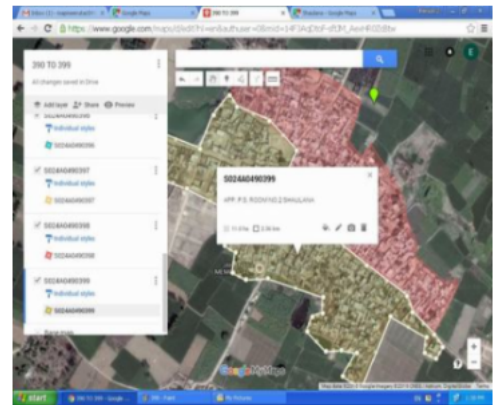

निर्वाचक रजिस्ट्रीकरण अधिकारी

Nazri Naksha

Google Map View

Polling Station Building Front View

Polling Station Front View

Cad View

Key MAP View

|  |                              |  |                              |  |                              |
|--|------------------------------|--|------------------------------|--|------------------------------|
| 1<br>नाम : आरती<br>पति का नाम: सत्यपाल<br>मकान संख्या : १<br>आयु : 32 लिंग : महिला                       | TSF4273496<br>फोटो उपलब्ध है | 2<br>नाम : ललित कुमार<br>पिता का नाम: महेंद्र सिंह<br>मकान संख्या : 1<br>आयु : 26 लिंग : पुरुष | TSF5130661<br>फोटो उपलब्ध है | 3<br>नाम : बोबी<br>पति का नाम: बिनू<br>मकान संख्या : 3<br>आयु : 33 लिंग : महिला                | TSF4272928<br>फोटो उपलब्ध है |
| # 4<br>नाम : सुनील कुमार<br>पिता का नाम: प्रकाश कुमार चन्द<br>मकान संख्या : 114<br>आयु : 40 लिंग : पुरुष | TSF5185491<br>फोटो उपलब्ध है | 5<br>नाम : वीरवती<br>पति का नाम: धर्मपाल<br>मकान संख्या : 4<br>आयु : 63 लिंग : महिला           | BMB1908870<br>फोटो उपलब्ध है | 6<br>नाम : सचिन कुमार<br>पिता का नाम: धर्मपाल सिंह<br>मकान संख्या : 4<br>आयु : 36 लिंग : पुरुष | TSF3181732<br>फोटो उपलब्ध है |
| 7<br>नाम : अजय कुमार<br>पिता का नाम: धर्मपाल सिंह<br>मकान संख्या : 4/1<br>आयु : 35 लिंग : पुरुष          | TSF2016749<br>फोटो उपलब्ध है | 8<br>नाम : सविता<br>पिता का नाम: उमीद सिंह<br>मकान संख्या : 7<br>आयु : 23 लिंग : महिला         | TSF4965216<br>फोटो उपलब्ध है | 9<br>नाम : चंदावती<br>पति का नाम: विजेपाल<br>मकान संख्या : 10<br>आयु : 79 लिंग : महिला         | TSF2741510<br>फोटो उपलब्ध है |
| 10<br>नाम : मदन पाल<br>पिता का नाम: सुखवीर सिंह<br>मकान संख्या : १०<br>आयु : 53 लिंग : पुरुष             | TSF4273488<br>फोटो उपलब्ध है | 11<br>नाम : राजेश<br>पिता का नाम: रामभूल<br>मकान संख्या : 10<br>आयु : 47 लिंग : पुरुष          | TSF2740108<br>फोटो उपलब्ध है | 12<br>नाम : कुसम<br>पति का नाम: राजेश<br>मकान संख्या : 10<br>आयु : 42 लिंग : महिला             | TSF2740157<br>फोटो उपलब्ध है |
| 13<br>नाम : संगीता<br>पति का नाम: जितेन्द्र<br>मकान संख्या : 10<br>आयु : 39 लिंग : महिला                 | TSF2740546<br>फोटो उपलब्ध है | 14<br>नाम : वरूण कुमार<br>पिता का नाम: सलेक चन्द<br>मकान संख्या : 11<br>आयु : 31 लिंग : पुरुष  | TSF3945359<br>फोटो उपलब्ध है | 15<br>नाम : महेन्द्र कुमार<br>पिता का नाम: चैतराम<br>मकान संख्या : 12<br>आयु : 63 लिंग : पुरुष | TSF4273116<br>फोटो उपलब्ध है |
| 16<br>नाम : सुमित कुमार<br>माता का नाम: उर्मिला<br>मकान संख्या : 12<br>आयु : 25 लिंग : पुरुष             | TSF5336938<br>फोटो उपलब्ध है | 17<br>नाम : विजय कुमार<br>पिता का नाम: हरक कुमार<br>मकान संख्या : 13<br>आयु : 55 लिंग : पुरुष  | TSF4272795<br>फोटो उपलब्ध है | 18<br>नाम : मीना<br>पति का नाम: विजय कुमार<br>मकान संख्या : 13<br>आयु : 50 लिंग : महिला        | TSF4272217<br>फोटो उपलब्ध है |
| 19<br>नाम : विशाल कुमार<br>पिता का नाम: विजय कुमार<br>मकान संख्या : 13<br>आयु : 33 लिंग : पुरुष          | TSF2736981<br>फोटो उपलब्ध है | 20<br>नाम : सोम कुमार<br>पिता का नाम: विजय कुमार<br>मकान संख्या : 13<br>आयु : 31 लिंग : पुरुष  | TSF3180890<br>फोटो उपलब्ध है | 21<br>नाम : राकेश कुमार<br>पिता का नाम: मदन पाल<br>मकान संख्या : 13<br>आयु : 28 लिंग : पुरुष   | TSF4273108<br>फोटो उपलब्ध है |
| 22<br>नाम : अनिल<br>पिता का नाम: ओम प्रकाश<br>मकान संख्या : 13/1<br>आयु : 46 लिंग : पुरुष                | TSF2738227<br>फोटो उपलब्ध है | 23<br>नाम : कविता<br>पति का नाम: अनिल<br>मकान संख्या : 13/1<br>आयु : 42 लिंग : महिला           | TSF2738268<br>फोटो उपलब्ध है | 24<br>नाम : दलीप कुमार<br>पिता का नाम: वच्चीलाल<br>मकान संख्या : 15<br>आयु : 47 लिंग : पुरुष   | TSF2736874<br>फोटो उपलब्ध है |
| 25<br>नाम : रेनू<br>पति का नाम: दलीप कुमार<br>मकान संख्या : 15<br>आयु : 40 लिंग : महिला                  | TSF2736882<br>फोटो उपलब्ध है | 26<br>नाम : जोनी कुमार<br>पिता का नाम: वरणपाल<br>मकान संख्या : 27<br>आयु : 33 लिंग : पुरुष     | TSF2741122<br>फोटो उपलब्ध है | 27<br>नाम : मोतीराम<br>पिता का नाम: मांगेराम<br>मकान संख्या : 29<br>आयु : 68 लिंग : पुरुष      | TSF1104603<br>फोटो उपलब्ध है |
| 28<br>नाम : फूलवती देवी<br>पति का नाम: मोतीराम<br>मकान संख्या : 29<br>आयु : 60 लिंग : महिला              | TSF1104611<br>फोटो उपलब्ध है | 29<br>नाम : नरेशसिंह<br>पिता का नाम: डनियल सिंह<br>मकान संख्या : 30<br>आयु : 58 लिंग : पुरुष   | TSF1104587<br>फोटो उपलब्ध है | 30<br>नाम : आशा सिंह<br>पति का नाम: नरेश सिंह<br>मकान संख्या : 30<br>आयु : 51 लिंग : महिला     | TSF1105741<br>फोटो उपलब्ध है |