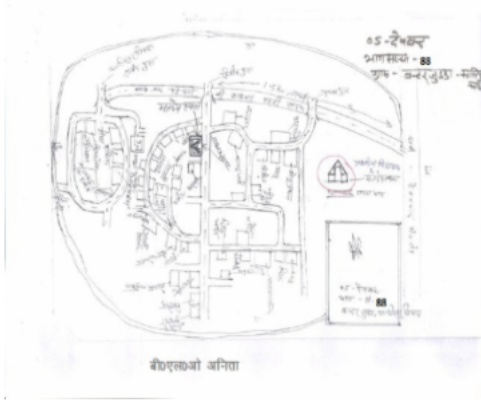

निर्वाचक रजिस्ट्रीकरण अधिकारी

Nazri Naksha

Google Map View

Polling Station Building Front View

Polling Station Front View

Cad View

नक्शा नजरी  
विधानसभा क्षेत्र सं० ०५ देवबन्द  
प्रा०वि०क०रा००१ बन्दरजुड्डा  
भाग सं०- 88