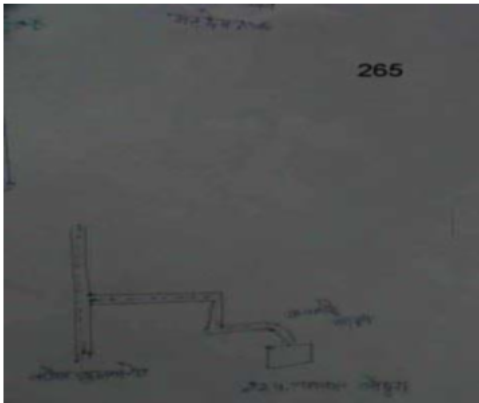

निर्वाचक रजिस्ट्रीकरण अधिकारी

Nazri Naksha

Google Map View

Polling Station Building Front View

Polling Station Front View

Cad View

Key MAP View

| | | | | | |
|--|-------------------------------------|---|-------------------------------------|---|-------------------------------------|
| 1 नाम : तसलीम पिता का नाम: लियाकत मकान संख्या : 0 आयु : 30 लिंग : पुरुष | WZW1992437 फोटो उपलब्ध है | 2 नाम : सुहाना पति का नाम: राकिब मकान संख्या : 00 आयु : 24 लिंग : महिला | WZW2854826 फोटो उपलब्ध है | 3 नाम : तरबूम पति का नाम: आरिफ खान मकान संख्या : 0 आयु : 24 लिंग : महिला | WZW2857068 फोटो उपलब्ध है |
| 4 नाम : मोहसीना पति का नाम: नौशाद मकान संख्या : 0 आयु : 23 लिंग : महिला | WZW2856953 फोटो उपलब्ध है | 5 नाम : दिलशाना पिता का नाम: जमीरा मकान संख्या : 00 आयु : 23 लिंग : महिला | WZW2860484 फोटो उपलब्ध है | 6 नाम : अखतरी पति का नाम: हसमत मकान संख्या : 1 आयु : 59 लिंग : महिला | KJH1200799 फोटो उपलब्ध है |
| 7 नाम : अकलीम पिता का नाम: हसमत मकान संख्या : 1 आयु : 39 लिंग : पुरुष | WZW0470393 फोटो उपलब्ध है | 8 नाम : प्रमीन पति का नाम: अकलीम मकान संख्या : 1 आयु : 39 लिंग : महिला | WZW0470401 फोटो उपलब्ध है | 9 नाम : सलीम पिता का नाम: हसमत मकान संख्या : 1 आयु : 35 लिंग : पुरुष | WZW0468686 फोटो उपलब्ध है |
| 10 नाम : इरफान पिता का नाम: हसमत मकान संख्या : 1 आयु : 34 लिंग : पुरुष | WZW2024255 फोटो उपलब्ध है | 11 नाम : रबिया पति का नाम: सलीम मकान संख्या : 1 आयु : 34 लिंग : महिला | WZW2024396 फोटो उपलब्ध है | 12 नाम : फिरदौस पति का नाम: इरफान मकान संख्या : 1 आयु : 30 लिंग : महिला | WZW2097087 फोटो उपलब्ध है |
| 13 नाम : रिज़वान पिता का नाम: हसमत मकान संख्या : 1 आयु : 28 लिंग : पुरुष | WZW2200426 फोटो उपलब्ध है | 14 नाम : जब्बार पिता का नाम: इसबदीन मकान संख्या : 2 आयु : 58 लिंग : पुरुष | UP/81/402/0234392 फोटो उपलब्ध है | 15 नाम : फामन पति का नाम: जब्बार मकान संख्या : 2 आयु : 56 लिंग : महिला | UP/81/402/0234393 फोटो उपलब्ध है |
| 16 नाम : ताहिर पिता का नाम: इसबदीन मकान संख्या : 2 आयु : 49 लिंग : पुरुष | UP/81/402/0234396 फोटो उपलब्ध है | 17 नाम : समरोजा पति का नाम: ताहिर मकान संख्या : 2 आयु : 41 लिंग : महिला | KJH1320753 फोटो उपलब्ध है | 18 नाम : मीस्कैना पति का नाम: आसिफ मकान संख्या : 02 आयु : 33 लिंग : महिला | WZW2267268 फोटो उपलब्ध है |
| 19 नाम : आसिफ पिता का नाम: जब्बार मकान संख्या : 02 आयु : 28 लिंग : पुरुष | WZW2242030 फोटो उपलब्ध है | 20 नाम : मो. रकीब पिता का नाम: अब्दुल जब्बार मकान संख्या : 02 आयु : 23 लिंग : पुरुष | WZW2456556 फोटो उपलब्ध है | 21 नाम : अलीहसन पिता का नाम: नजीर मकान संख्या : 8 आयु : 66 लिंग : पुरुष | UP/81/402/0234263 फोटो उपलब्ध है |
| 22 नाम : लमोदन पति का नाम: अलीहसन मकान संख्या : 8 आयु : 63 लिंग : महिला | UP/81/402/0234264 फोटो उपलब्ध है | 23 नाम : इरफान पिता का नाम: अलीहसन मकान संख्या : 8 आयु : 49 लिंग : पुरुष | UP/81/402/0234442 फोटो उपलब्ध है | 24 नाम : गुलशेर पिता का नाम: अली हसन मकान संख्या : 8 आयु : 41 लिंग : पुरुष | KJH1320779 फोटो उपलब्ध है |
| 25 नाम : मोमिना पति का नाम: गुलशेर मकान संख्या : 8 आयु : 41 लिंग : महिला | KJH1320787 फोटो उपलब्ध है | 26 नाम : फरमान पिता का नाम: इरफान मकान संख्या : 8 आयु : 30 लिंग : पुरुष | WZW1416593 फोटो उपलब्ध है | 27 नाम : नफीसा पति का नाम: मुस्तफा मकान संख्या : 10 आयु : 61 लिंग : महिला | UP/81/402/0234301 फोटो उपलब्ध है |
| 28 नाम : इन्तजार पिता का नाम: मुस्तफा मकान संख्या : 10 आयु : 41 लिंग : पुरुष | WZW0474742 फोटो उपलब्ध है | 29 नाम : गुलफान पिता का नाम: मुस्तफा मकान संख्या : 10 आयु : 33 लिंग : पुरुष | WZW1640192 फोटो उपलब्ध है | 30 नाम : फुरकान पिता का नाम: मुस्तफा मकान संख्या : 10 आयु : 30 लिंग : पुरुष | WZW1640226 फोटो उपलब्ध है |