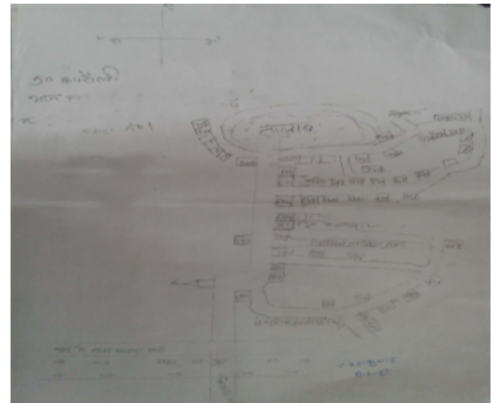

Key MAP View