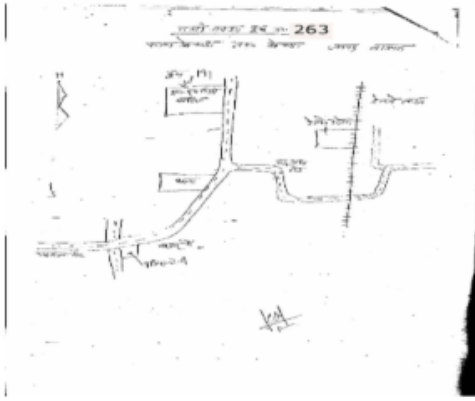

Nazri Naksha