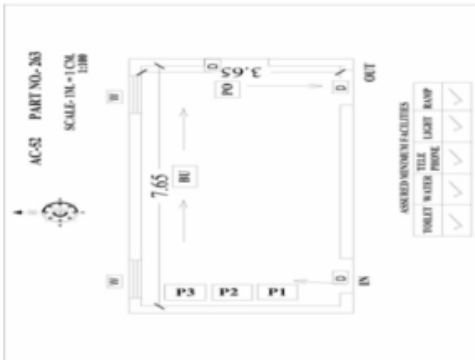

निर्वाचक रजिस्ट्रीकरण अधिकारी

Nazri Naksha

Google Map View

Polling Station Building Front View

Polling Station Front View

Cad View

Key MAP View

|   |                              |   |                                     |  |                                     |
|---|------------------------------|---|-------------------------------------|--|-------------------------------------|
| 1<br>नाम : कल्लू<br>पिता का नाम: भूल्लन सिंग<br>मकान संख्या : 176<br>आयु : 55 लिंग : पुरुष      | AUI2280535<br>फोटो उपलब्ध है | 2<br>नाम : कमला<br>पति का नाम: सुखे<br>मकान संख्या : 177<br>आयु : 74 लिंग : महिला             | UP/81/400/0705027<br>फोटो उपलब्ध है | 3<br>नाम : प्रकाश<br>पिता का नाम: जिले<br>मकान संख्या : 177<br>आयु : 73 लिंग : पुरुष             | UP/81/400/0705430<br>फोटो उपलब्ध है |
| 4<br>नाम : कमलेश<br>पति का नाम: सत्यपाल<br>मकान संख्या : 177<br>आयु : 62 लिंग : महिला           | AUI2105252<br>फोटो उपलब्ध है | 5<br>नाम : राजू<br>पिता का नाम: बलि<br>मकान संख्या : 177<br>आयु : 59 लिंग : पुरुष             | UP/81/400/0705025<br>फोटो उपलब्ध है | 6<br>नाम : कुष्णा<br>पति का नाम: राजू<br>मकान संख्या : 177<br>आयु : 57 लिंग : महिला              | UP/81/400/0705026<br>फोटो उपलब्ध है |
| 7<br>नाम : मुकेश देवी<br>पति का नाम: ओमबीर<br>मकान संख्या : 177<br>आयु : 53 लिंग : महिला        | AUI1311273<br>फोटो उपलब्ध है | 8<br>नाम : सुरेशचन्द<br>पिता का नाम: कनू सिंह<br>मकान संख्या : 177<br>आयु : 47 लिंग : पुरुष   | AUI0175075<br>फोटो उपलब्ध है        | 9<br>नाम : बबीता<br>पति का नाम: लोकेन्द्र<br>मकान संख्या : 177<br>आयु : 43 लिंग : महिला          | GKM3139961<br>फोटो उपलब्ध है        |
| 10<br>नाम : राजेन्द्र<br>पिता का नाम: सुके<br>मकान संख्या : 177<br>आयु : 43 लिंग : पुरुष        | AUI0299685<br>फोटो उपलब्ध है | 11<br>नाम : सोनू<br>पिता का नाम: बलि<br>मकान संख्या : 177<br>आयु : 42 लिंग : पुरुष            | GKM3037298<br>फोटो उपलब्ध है        | 12<br>नाम : मुकेश<br>पति का नाम: सुरेशचन्द<br>मकान संख्या : 177<br>आयु : 42 लिंग : महिला         | AUI0175083<br>फोटो उपलब्ध है        |
| 13<br>नाम : बिट्टू<br>पिता का नाम: राजू<br>मकान संख्या : 177<br>आयु : 41 लिंग : पुरुष           | GKM2978286<br>फोटो उपलब्ध है | 14<br>नाम : दर्शन<br>पति का नाम: राजेन्द्र<br>मकान संख्या : 177<br>आयु : 41 लिंग : महिला      | AUI0299693<br>फोटो उपलब्ध है        | 15<br>नाम : सतेन्द्र<br>पिता का नाम: सत्यपाल<br>मकान संख्या : 177<br>आयु : 41 लिंग : पुरुष       | AUI1311794<br>फोटो उपलब्ध है        |
| 16<br>नाम : मन्जू<br>पिता का नाम: सोनू<br>मकान संख्या : 177<br>आयु : 40 लिंग : महिला            | AUI0015156<br>फोटो उपलब्ध है | 17<br>नाम : योगेंद्र कुमार<br>पिता का नाम: सुखि<br>मकान संख्या : 177<br>आयु : 40 लिंग : पुरुष | AUI2280550<br>फोटो उपलब्ध है        | 18<br>नाम : विकास<br>पिता का नाम: राजू<br>मकान संख्या : 177<br>आयु : 39 लिंग : पुरुष             | GKM2978278<br>फोटो उपलब्ध है        |
| 19<br>नाम : पिंकी<br>पति का नाम: सतेन्द्र<br>मकान संख्या : 177<br>आयु : 38 लिंग : महिला         | AUI1311778<br>फोटो उपलब्ध है | 20<br>नाम : सीमा<br>पति का नाम: बिट्टू<br>मकान संख्या : 177<br>आयु : 37 लिंग : महिला          | AUI0015172<br>फोटो उपलब्ध है        | 21<br>नाम : देवेंद्र<br>पिता का नाम: सुखे<br>मकान संख्या : 177<br>आयु : 35 लिंग : पुरुष          | AUI1997550<br>फोटो उपलब्ध है        |
| 22<br>नाम : गीता<br>पति का नाम: धर्मेन्द्र<br>मकान संख्या : 177<br>आयु : 35 लिंग : महिला        | AUI2239051<br>फोटो उपलब्ध है | 23<br>नाम : सीता<br>पति का नाम: योगेंद्र<br>मकान संख्या : 177<br>आयु : 35 लिंग : महिला        | AUI2398428<br>फोटो उपलब्ध है        | 24<br>नाम : पंकज कुमार<br>पिता का नाम: सत्यपाल<br>मकान संख्या : 177<br>आयु : 34 लिंग : पुरुष     | AUI2105211<br>फोटो उपलब्ध है        |
| 25<br>नाम : सीमा देवी<br>पति का नाम: देवेंद्र<br>मकान संख्या : 177<br>आयु : 34 लिंग : महिला     | AUI2238947<br>फोटो उपलब्ध है | 26<br>नाम : विनोद<br>पिता का नाम: सुखे<br>मकान संख्या : 177<br>आयु : 33 लिंग : पुरुष          | AUI1997584<br>फोटो उपलब्ध है        | 27<br>नाम : सुमित कुमार<br>पिता का नाम: ओमबीर सिंह<br>मकान संख्या : 177<br>आयु : 32 लिंग : पुरुष | AUI1311299<br>फोटो उपलब्ध है        |
| 28<br>नाम : अंकित राठी<br>पिता का नाम: जयराम सिंह<br>मकान संख्या : 177<br>आयु : 32 लिंग : पुरुष | AUI2448355<br>फोटो उपलब्ध है | 29<br>नाम : शिखा<br>पति का नाम: पंकज कुमार<br>मकान संख्या : 177<br>आयु : 30 लिंग : महिला      | AUI2105195<br>फोटो उपलब्ध है        | 30<br>नाम : रेनु देवी<br>पति का नाम: गुरुशरण<br>मकान संख्या : 177<br>आयु : 30 लिंग : महिला       | AUI2363307<br>फोटो उपलब्ध है        |