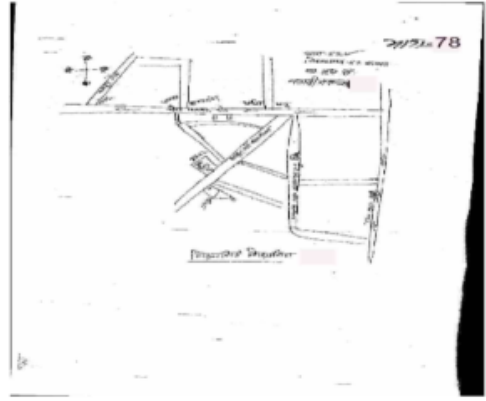

Google Map View