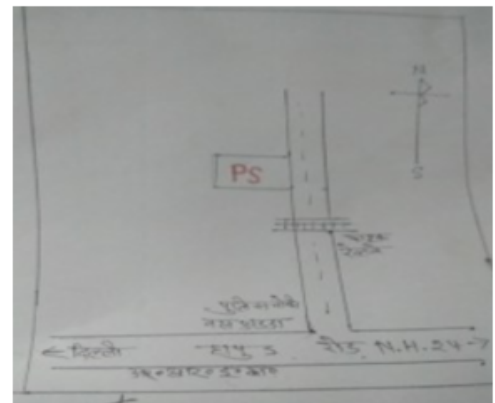

Key MAP View