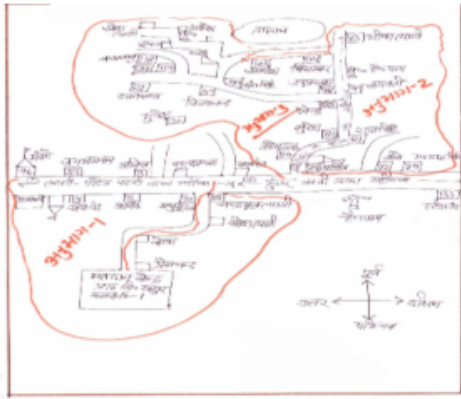

Nazri Naksha