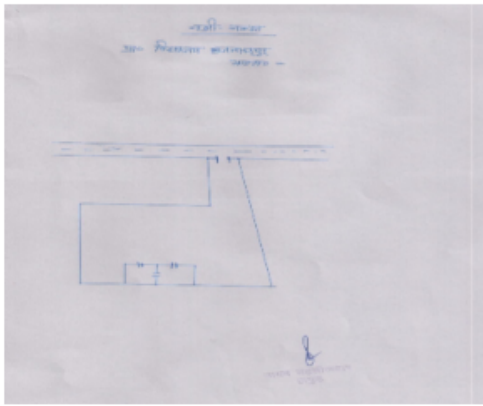

निर्वाचक रजिस्ट्रीकरण अधिकारी

**Nazri Naksha**

**Google Map View**

**Polling Station Building Front View**

**Polling Station Front View**

**Cad View**

**Key MAP View**

|    |            |  |                |    |            |   |                |    |            |   |                |
|----|------------|--|----------------|----|------------|---|----------------|----|------------|---|----------------|
| 1  | TKA0673731 | नाम : ललिता<br>पति का नाम: जगदीश<br>मकान संख्या : 00<br>आयु : 38 लिंग : महिला            | फोटो उपलब्ध है | 2  | TKA0657585 | नाम : पवन कुमार<br>पिता का नाम: वीर पाल<br>मकान संख्या : 00<br>आयु : 36 लिंग : पुरुष      | फोटो उपलब्ध है | 3  | TKA0657593 | नाम : सुशील कुमार<br>पिता का नाम: मान सिंह<br>मकान संख्या : 00<br>आयु : 36 लिंग : पुरुष       | फोटो उपलब्ध है |
| 4  | TKA3255569 | नाम : अनुज कुमार<br>पिता का नाम: सुखबीर सिंह<br>मकान संख्या : 0<br>आयु : 29 लिंग : पुरुष | फोटो उपलब्ध है | 5  | TKA3392727 | नाम : पिंकी<br>पति का नाम: मौनू<br>मकान संख्या : 0<br>आयु : 20 लिंग : महिला               | फोटो उपलब्ध है | 6  | BDV6859862 | नाम : लखमी चंद<br>पिता का नाम: झगडू सिंह<br>मकान संख्या : 5-17-2/367<br>आयु : 42 लिंग : पुरुष | फोटो उपलब्ध है |
| 7  | TKA2913002 | नाम : फरहीन<br>पति का नाम: फ़िरोज़ खान<br>मकान संख्या : 447<br>आयु : 28 लिंग : महिला     | फोटो उपलब्ध है | 8  | TKA2915346 | नाम : परवीन<br>पिता का नाम: यासीन<br>मकान संख्या : 447<br>आयु : 27 लिंग : महिला           | फोटो उपलब्ध है | 9  | BDV1552942 | नाम : रतनबाला<br>पति का नाम: मगनलाल<br>मकान संख्या : 466<br>आयु : 70 लिंग : महिला             | फोटो उपलब्ध है |
| 10 | BDV1552983 | नाम : संजीव<br>पिता का नाम: मगनलाल<br>मकान संख्या : 466<br>आयु : 48 लिंग : पुरुष         | फोटो उपलब्ध है | 11 | BDV1552975 | नाम : राजीव<br>पिता का नाम: मगनलाल<br>मकान संख्या : 466<br>आयु : 47 लिंग : पुरुष          | फोटो उपलब्ध है | 12 | BDV1552967 | नाम : निशि<br>पति का नाम: संजीव शमर्<br>मकान संख्या : 466<br>आयु : 43 लिंग : महिला            | फोटो उपलब्ध है |
| 13 | BDV1552959 | नाम : रेनू<br>पति का नाम: राजीव कुमार<br>मकान संख्या : 466<br>आयु : 42 लिंग : महिला      | फोटो उपलब्ध है | 14 | BDV1727767 | नाम : विकास कुमार<br>पिता का नाम: मगनलाल<br>मकान संख्या : 466<br>आयु : 41 लिंग : पुरुष    | फोटो उपलब्ध है | 15 | TKA1645084 | नाम : साक्षी<br>पति का नाम: विकास कुमार<br>मकान संख्या : 466<br>आयु : 37 लिंग : महिला         | फोटो उपलब्ध है |
| 16 | TKA1524479 | नाम : आमिर खां<br>पिता का नाम: मौ0 यासीन<br>मकान संख्या : 466<br>आयु : 33 लिंग : पुरुष   | फोटो उपलब्ध है | 17 | BDV1554138 | नाम : अमनु<br>पति का नाम: साबुद्दीन<br>मकान संख्या : 467<br>आयु : 57 लिंग : महिला         | फोटो उपलब्ध है | 18 | BDV5295167 | नाम : रहीसुद्दीन<br>पिता का नाम: साबुद्दीन<br>मकान संख्या : 467<br>आयु : 47 लिंग : पुरुष      | फोटो उपलब्ध है |
| 19 | BDV1705508 | नाम : इजाजुद्दीन<br>पिता का नाम: साबुद्दीन<br>मकान संख्या : 467<br>आयु : 44 लिंग : पुरुष | फोटो उपलब्ध है | 20 | TKA0046615 | नाम : फहमीदा<br>पति का नाम: रहीसुद्दीन<br>मकान संख्या : 467<br>आयु : 43 लिंग : महिला      | फोटो उपलब्ध है | 21 | BDV6859847 | नाम : गुलशेर अहमद<br>पिता का नाम: साबुद्दीन<br>मकान संख्या : 467<br>आयु : 37 लिंग : पुरुष     | फोटो उपलब्ध है |
| 22 | TKA0539700 | नाम : नईमुददीन<br>पिता का नाम: साबुद्दीन<br>मकान संख्या : 467<br>आयु : 36 लिंग : पुरुष   | फोटो उपलब्ध है | 23 | TKA2150795 | नाम : मुनिश्ता<br>पति का नाम: गुलशेर अहमद<br>मकान संख्या : 467<br>आयु : 32 लिंग : महिला   | फोटो उपलब्ध है | 24 | BDV5060702 | नाम : कृष्णा<br>पति का नाम: टेकचन्द<br>मकान संख्या : 469<br>आयु : 72 लिंग : महिला             | फोटो उपलब्ध है |
| 25 | BDV6859888 | नाम : प्रदीप<br>पिता का नाम: टेकचन्द<br>मकान संख्या : 469<br>आयु : 40 लिंग : पुरुष       | फोटो उपलब्ध है | 26 | TKA0983700 | नाम : प्रवीन शर्मा<br>पिता का नाम: टेक चन्द<br>मकान संख्या : 469<br>आयु : 37 लिंग : पुरुष | फोटो उपलब्ध है | 27 | TKA0983726 | नाम : पुजा शर्मा<br>पति का नाम: प्रवीन शर्मा<br>मकान संख्या : 469<br>आयु : 36 लिंग : महिला    | फोटो उपलब्ध है |
| 28 | BDV1553130 | नाम : बसीरन<br>पति का नाम: मौ0 उमर<br>मकान संख्या : 470<br>आयु : 85 लिंग : महिला         | फोटो उपलब्ध है | 29 | TKA1944271 | नाम : तनवीर सैफी<br>पति का नाम: मौ नईम खां<br>मकान संख्या : 470<br>आयु : 76 लिंग : महिला  | फोटो उपलब्ध है | 30 | BDV1553007 | नाम : नवाब खां<br>पिता का नाम: मौ उमर<br>मकान संख्या : 470<br>आयु : 62 लिंग : पुरुष           | फोटो उपलब्ध है |