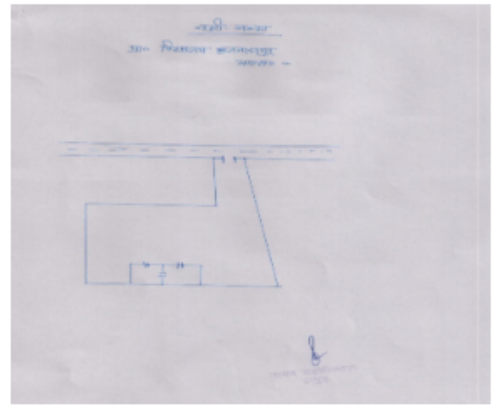

निर्वाचक रजिस्ट्रीकरण अधिकारी

**Nazri Naksha**

**Google Map View**

**Polling Station Building Front View**

**Polling Station Front View**

**Cad View**

**Key MAP View**

|    |            |  |                |    |            |   |                |    |            |   |                |
|----|------------|--|----------------|----|------------|---|----------------|----|------------|---|----------------|
| 1  | TKA0673731 | नाम : ललिता<br>पति का नाम: जगदीश<br>मकान संख्या : 00<br>आयु : 38 लिंग : महिला            | फोटो उपलब्ध है | 2  | TKA0657585 | नाम : पवन कुमार<br>पिता का नाम: वीर पाल<br>मकान संख्या : 00<br>आयु : 36 लिंग : पुरुष      | फोटो उपलब्ध है | 3  | TKA0657593 | नाम : सुशील कुमार<br>पिता का नाम: मान सिंह<br>मकान संख्या : 00<br>आयु : 36 लिंग : पुरुष       | फोटो उपलब्ध है |
| 4  | TKA3255569 | नाम : अनुज कुमार<br>पिता का नाम: सुखबीर सिंह<br>मकान संख्या : 0<br>आयु : 29 लिंग : पुरुष | फोटो उपलब्ध है | 5  | TKA3392727 | नाम : पिंकी<br>पति का नाम: मौनू<br>मकान संख्या : 0<br>आयु : 20 लिंग : महिला               | फोटो उपलब्ध है | 6  | BDV6859862 | नाम : लखमी चंद<br>पिता का नाम: झगडू सिंह<br>मकान संख्या : 5-17-2/367<br>आयु : 42 लिंग : पुरुष | फोटो उपलब्ध है |
| 7  | TKA2913002 | नाम : फरहीन<br>पति का नाम: फ़िरोज़ खान<br>मकान संख्या : 447<br>आयु : 28 लिंग : महिला     | फोटो उपलब्ध है | 8  | TKA2915346 | नाम : परवीन<br>पिता का नाम: यासीन<br>मकान संख्या : 447<br>आयु : 27 लिंग : महिला           | फोटो उपलब्ध है | 9  | BDV1552942 | नाम : रतनबाला<br>पति का नाम: मगनलाल<br>मकान संख्या : 466<br>आयु : 70 लिंग : महिला             | फोटो उपलब्ध है |
| 10 | BDV1552983 | नाम : संजीव<br>पिता का नाम: मगनलाल<br>मकान संख्या : 466<br>आयु : 48 लिंग : पुरुष         | फोटो उपलब्ध है | 11 | BDV1552975 | नाम : राजीव<br>पिता का नाम: मगनलाल<br>मकान संख्या : 466<br>आयु : 47 लिंग : पुरुष          | फोटो उपलब्ध है | 12 | BDV1552967 | नाम : निशि<br>पति का नाम: संजीव शमर्<br>मकान संख्या : 466<br>आयु : 43 लिंग : महिला            | फोटो उपलब्ध है |
| 13 | BDV1552959 | नाम : रेनू<br>पति का नाम: राजीव कुमार<br>मकान संख्या : 466<br>आयु : 42 लिंग : महिला      | फोटो उपलब्ध है | 14 | BDV1727767 | नाम : विकास कुमार<br>पिता का नाम: मगनलाल<br>मकान संख्या : 466<br>आयु : 41 लिंग : पुरुष    | फोटो उपलब्ध है | 15 | TKA1645084 | नाम : साक्षी<br>पति का नाम: विकास कुमार<br>मकान संख्या : 466<br>आयु : 37 लिंग : महिला         | फोटो उपलब्ध है |
| 16 | TKA1524479 | नाम : आमिर खां<br>पिता का नाम: मौ0 यासीन<br>मकान संख्या : 466<br>आयु : 33 लिंग : पुरुष   | फोटो उपलब्ध है | 17 | BDV1554138 | नाम : अमनु<br>पति का नाम: साबुद्दीन<br>मकान संख्या : 467<br>आयु : 57 लिंग : महिला         | फोटो उपलब्ध है | 18 | BDV5295167 | नाम : रहीसुद्दीन<br>पिता का नाम: साबुद्दीन<br>मकान संख्या : 467<br>आयु : 47 लिंग : पुरुष      | फोटो उपलब्ध है |
| 19 | BDV1705508 | नाम : इजाजुद्दीन<br>पिता का नाम: साबुद्दीन<br>मकान संख्या : 467<br>आयु : 44 लिंग : पुरुष | फोटो उपलब्ध है | 20 | TKA0046615 | नाम : फहमीदा<br>पति का नाम: रहीसुद्दीन<br>मकान संख्या : 467<br>आयु : 43 लिंग : महिला      | फोटो उपलब्ध है | 21 | BDV6859847 | नाम : गुलशेर अहमद<br>पिता का नाम: साबुद्दीन<br>मकान संख्या : 467<br>आयु : 37 लिंग : पुरुष     | फोटो उपलब्ध है |
| 22 | TKA0539700 | नाम : नईमुददीन<br>पिता का नाम: साबुद्दीन<br>मकान संख्या : 467<br>आयु : 36 लिंग : पुरुष   | फोटो उपलब्ध है | 23 | TKA2150795 | नाम : मुनिश्ता<br>पति का नाम: गुलशेर अहमद<br>मकान संख्या : 467<br>आयु : 32 लिंग : महिला   | फोटो उपलब्ध है | 24 | BDV5060702 | नाम : कृष्णा<br>पति का नाम: टेकचन्द<br>मकान संख्या : 469<br>आयु : 72 लिंग : महिला             | फोटो उपलब्ध है |
| 25 | BDV6859888 | नाम : प्रदीप<br>पिता का नाम: टेकचन्द<br>मकान संख्या : 469<br>आयु : 40 लिंग : पुरुष       | फोटो उपलब्ध है | 26 | TKA0983700 | नाम : प्रवीन शर्मा<br>पिता का नाम: टेक चन्द<br>मकान संख्या : 469<br>आयु : 37 लिंग : पुरुष | फोटो उपलब्ध है | 27 | TKA0983726 | नाम : पुजा शर्मा<br>पति का नाम: प्रवीन शर्मा<br>मकान संख्या : 469<br>आयु : 36 लिंग : महिला    | फोटो उपलब्ध है |
| 28 | BDV1553130 | नाम : बसीरन<br>पति का नाम: मौ0 उमर<br>मकान संख्या : 470<br>आयु : 85 लिंग : महिला         | फोटो उपलब्ध है | 29 | TKA1944271 | नाम : तनवीर सैफी<br>पति का नाम: मौ नईम खां<br>मकान संख्या : 470<br>आयु : 76 लिंग : महिला  | फोटो उपलब्ध है | 30 | BDV1553007 | नाम : नवाब खां<br>पिता का नाम: मौ उमर<br>मकान संख्या : 470<br>आयु : 62 लिंग : पुरुष           | फोटो उपलब्ध है |