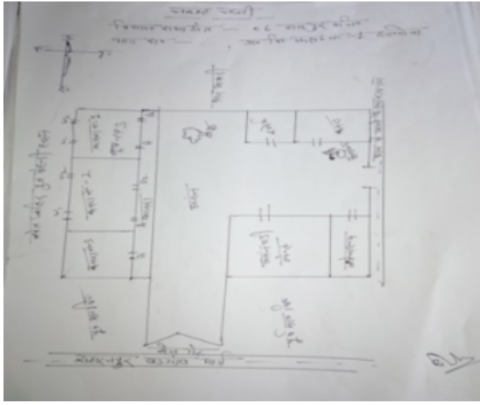

Nazri Naksha