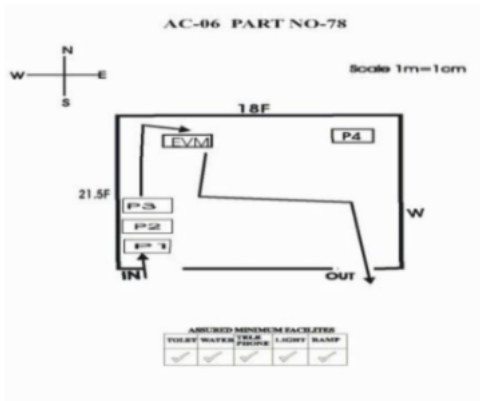

निर्वाचक रजिस्ट्रीकरण अधिकारी

Nazri Naksha

Google Map View

Polling Station Building Front View

Polling Station Front View

Cad View

Key MAP View

|   |                              |  |                              |  |                              |
|---|------------------------------|--|------------------------------|--|------------------------------|
| 1<br>नाम : सोकत अली<br>पिता का नाम: दबीर<br>मकान संख्या : 00<br>आयु : 46 लिंग : पुरुष             | UWY2359552<br>फोटो उपलब्ध है | 2<br>नाम : शबनम<br>पति का नाम: उस्मान<br>मकान संख्या : 0<br>आयु : 39 लिंग : महिला                  | UWY1023852<br>फोटो उपलब्ध है | 3<br>नाम : रूखसाना<br>पति का नाम: खालिद<br>मकान संख्या : 0<br>आयु : 34 लिंग : महिला                        | UWY2371532<br>फोटो उपलब्ध है |
| 4<br>नाम : जीशान<br>पिता का नाम: निशार<br>मकान संख्या : 0<br>आयु : 33 लिंग : पुरुष                | UWY2349918<br>फोटो उपलब्ध है | 5<br>नाम : परवीन<br>पति का नाम: इक़बाल<br>मकान संख्या : 0<br>आयु : 32 लिंग : महिला                 | UWY2349892<br>फोटो उपलब्ध है | 6<br>नाम : कीर्ती<br>पति का नाम: अरुण पाल<br>मकान संख्या : 0<br>आयु : 28 लिंग : महिला                      | UWY2234870<br>फोटो उपलब्ध है |
| 7<br>नाम : नगमा<br>पति का नाम: जीशान<br>मकान संख्या : 0<br>आयु : 25 लिंग : महिला                  | UWY2349900<br>फोटो उपलब्ध है | 8<br>नाम : मो दानिश<br>पिता का नाम: शोक्त अली<br>मकान संख्या : 00<br>आयु : 24 लिंग : पुरुष         | UWY2359578<br>फोटो उपलब्ध है | 9<br>नाम : सामिल<br>पिता का नाम: फुरकान<br>मकान संख्या : 0<br>आयु : 23 लिंग : पुरुष                        | UWY2232114<br>फोटो उपलब्ध है |
| 10<br>नाम : सीमा<br>पति का नाम: वसीम<br>मकान संख्या : 1/1<br>आयु : 31 लिंग : महिला                | UWY2364628<br>फोटो उपलब्ध है | 11<br>नाम : इशरत<br>पिता का नाम: शहजाद<br>मकान संख्या : 12 मोहल्ला दरबारा<br>आयु : 28 लिंग : पुरुष | UWY2128494<br>फोटो उपलब्ध है | 12<br>नाम : नदीम अहमद<br>पिता का नाम: मो अक़ील<br>मकान संख्या : 14 मोहल्ला दरबारा<br>आयु : 23 लिंग : पुरुष | UWY2138055<br>फोटो उपलब्ध है |
| 13<br>नाम : अब्दुल्ला<br>पिता का नाम: उस्मान<br>मकान संख्या : 16<br>आयु : 28 लिंग : पुरुष         | UWY1579705<br>फोटो उपलब्ध है | 14<br>नाम : तबस्सुम<br>पति का नाम: सय्यद खालिद हुसैन<br>मकान संख्या : 78<br>आयु : 45 लिंग : महिला  | UWY1891969<br>फोटो उपलब्ध है | 15<br>नाम : सकीना<br>पति का नाम: शाहनवाज<br>मकान संख्या : 78<br>आयु : 24 लिंग : महिला                      | UWY2487338<br>फोटो उपलब्ध है |
| 16<br>नाम : सईदा बेगम<br>पति का नाम: राव अखलाक़ अहमद<br>मकान संख्या : 83<br>आयु : 58 लिंग : महिला | UWY2227023<br>फोटो उपलब्ध है | 17<br>नाम : इरम राव<br>पिता का नाम: राव अय्यूब अहमद<br>मकान संख्या : 83<br>आयु : 31 लिंग : महिला   | UWY2227015<br>फोटो उपलब्ध है | 18<br>नाम : गुलिस्ता<br>पति का नाम: आबिद<br>मकान संख्या : 111<br>आयु : 38 लिंग : महिला                     | UWY1577147<br>फोटो उपलब्ध है |
| 19<br>नाम : रुकेय्या<br>पति का नाम: आदिल<br>मकान संख्या : 112<br>आयु : 26 लिंग : महिला            | UWY2492874<br>फोटो उपलब्ध है | 20<br>नाम : गुलअफशा<br>माता का नाम: सजीला<br>मकान संख्या : 124<br>आयु : 26 लिंग : महिला            | UWY1891845<br>फोटो उपलब्ध है | 21<br>नाम : तस्लीम<br>पिता का नाम: एहसान<br>मकान संख्या : 125<br>आयु : 27 लिंग : पुरुष                     | UWY1892116<br>फोटो उपलब्ध है |
| 22<br>नाम : अंजुम<br>पति का नाम: अरशद<br>मकान संख्या : 170<br>आयु : 26 लिंग : महिला               | UWY2033306<br>फोटो उपलब्ध है | 23<br>नाम : शबनम<br>पति का नाम: इकरामुदीन<br>मकान संख्या : 00256<br>आयु : 44 लिंग : महिला          | UWY2216901<br>फोटो उपलब्ध है | 24<br>नाम : शोयब<br>पिता का नाम: इकरामुदीन<br>मकान संख्या : 00256<br>आयु : 25 लिंग : पुरुष                 | UWY2381358<br>फोटो उपलब्ध है |
| 25<br>नाम : यास्मीन<br>पति का नाम: जीशान<br>मकान संख्या : 276<br>आयु : 33 लिंग : महिला            | UWY2464378<br>फोटो उपलब्ध है | 26<br>नाम : तबस्सुम<br>पति का नाम: रशीद<br>मकान संख्या : 298<br>आयु : 28 लिंग : महिला              | UWY2484848<br>फोटो उपलब्ध है | 27<br>नाम : बिलाल<br>पिता का नाम: शमशाद<br>मकान संख्या : 336<br>आयु : 28 लिंग : पुरुष                      | UWY1940303<br>फोटो उपलब्ध है |
| 28<br>नाम : शाहदाब<br>पिता का नाम: शहजाद<br>मकान संख्या : ३५८९<br>आयु : 33 लिंग : पुरुष           | UWY1244086<br>फोटो उपलब्ध है | 29<br>नाम : जहीर अहमद<br>पिता का नाम: हमीद अहमद<br>मकान संख्या : 361<br>आयु : 43 लिंग : पुरुष      | UWY1581859<br>फोटो उपलब्ध है | 30<br>नाम : नर्गिस<br>पति का नाम: गुलबहार<br>मकान संख्या : 361<br>आयु : 35 लिंग : महिला                    | UWY1579564<br>फोटो उपलब्ध है |