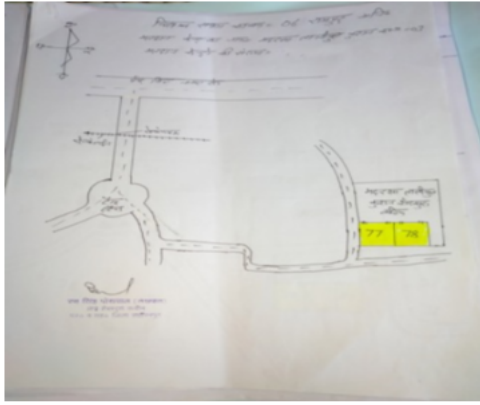

Nazri Naksha